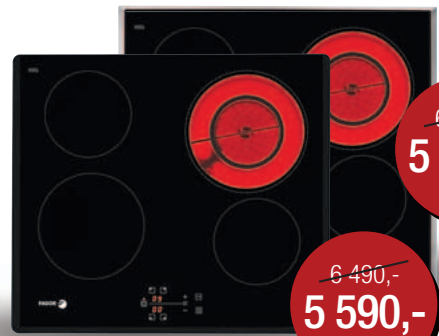

## VI-4 TLB

Indukční deska, šířka 59 cm.

~~9 990,-~~  
8 990,-

- **4 indukční zóny „Booster“**
- Dotykové ovládání EASY
- Samostatné nastavení pro každou zónu
- **10 stupňů výkonu (9 + Booster)**
- Časovač 1 až 99 minut
- 10 úrovní bezpečnosti
- Celkový příkon 5,9 kW

## 2V-32 TAX - Nerezový rámeček Stratos

Sklokeramická deska, šířka 59/63 cm.

~~6 490,-~~  
5 290,-  
TAX

~~6 490,-~~  
5 590,-  
TS

- Zkosené okraje / nerezový rámeček Stratos
- **1 dvojitá kruhová zóna High Light**
- **4 zóny High Light**
- Digitální ovládání EASY s možností nastavení 9 stupňů výkonu
- Dětská bezpečnostní pojistka
- Bezpečnostní termostat na všech 4 zónách
- Indikace zbytkového tepla
- **Funkce rychlého ohřevu**
- Jmenovitý příkon 6,3 kW