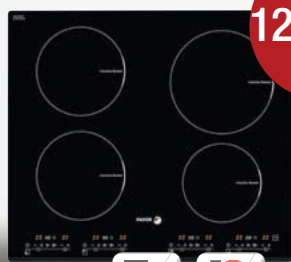

IF-40 BS

Indukční deska, šířka 59 cm.