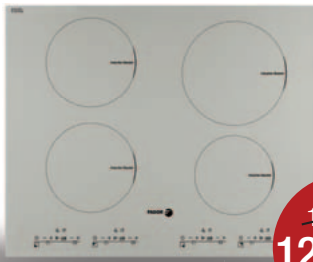

## IF-40 ALX

Indukční deska, šířka 63 cm.

~~13 990,-~~  
12 590,-

- **Světlá metaliza**
- Zkosené okraje
- **4 varné indukční zóny „booster“**
- Dotykové ovládání PRO s možností nastavení **12+1 stupňů výkonu**
- Dětská bezpečnostní pojistka
- Indikace zbytkového tepla u každé varné zóny
- Odložené spuštění a časovač u každé varné zóny
- **Funkce „2 v 1“ u všech varných zón**
- **Funkce „Moje vaření“ ve všech polohách u všech varných zón**
- Celkový příkon 7,2 kW