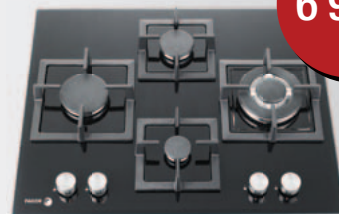

7CFI-4 GLS A

Plynová deska, šířka 60 cm.