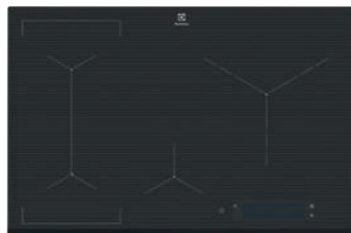

### 800 SENSE SENSEFRY®

Rozměr Š x H (mm): 780 x 520

Ovládání: InfiSight™ dotykové ovládání s barevným displejem, vpředu vpravo

Varné zóny – výkon / výkon max. / rozměr: LP: 2 300 / 3 200 W / 210 mm  
LZ: 2 300 / 3 200 W / 210 mm  
S: 1 400 / 2 500 W / 145 mm  
PP: 1 600 / 3 600 W / 160 - 320 mm