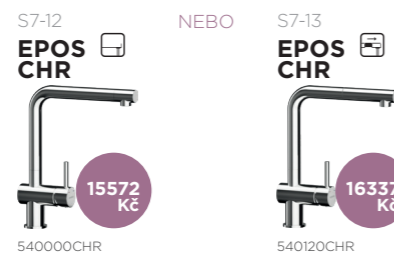

## MONO D-150

MOND150ACD

860 x 510 mm

Velikost hlavní nádoby: 340 x 440 x 197 mm

12618 Kč

## MONO D-100L

MOND100LACD

1000 x 510 mm

Velikost hlavní nádoby: 480 x 440 x 195 mm

UVEDENÁ CENA U BATERIE = CENA SETU (DŘEZ + BATERIE)

Součástí dodávky každého dřezu CRISTADUR MONO jsou odtokové armatury s excentricky ovládaným sítkem/ zátkou a sifonem, diamantový vrták SB Light a základní čistící sada.\*\*Platí stanovené záruční podmínky. K dispozici na [www.schock.de/cze\\_cz/zarucni-podminky](http://www.schock.de/cze_cz/zarucni-podminky).