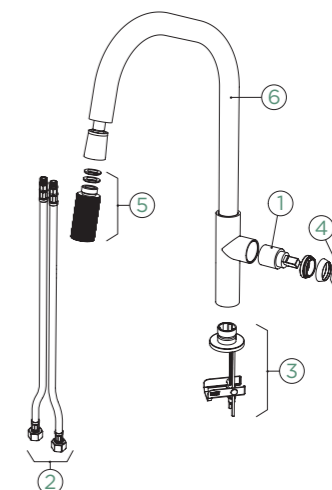

OBNOVEN

VÝSUVNÁ KONCOVKA

METALICKÉ

●	545120 EDM	6534,-
●	545120 WGO	7490,-
●	545120 COB	7490,-
●	545120 GUB	7490,-
●	545120 S	7272,-

Připojovací hadička: **600 mm**
Úhel otáčení: **360°**
Pozice páky: **vpravo**
Využitelná délka sprchové hadice: **280 mm**

Vlastnosti: **Zpětná klapka, Možnost přepínání mezi normálním proudem a sprchou, Barevné varianty galvanický (PUR), PVD, Možnost instalace před okno**

Volitelné příslušenství: **Filtr pevných částic SF-100 (629883)**

1. 628811/1
2. 628811/2
3. 628811/3XXX
4. 628811/4XXX
5. 628811/5XXX
6. 628811/7XXX