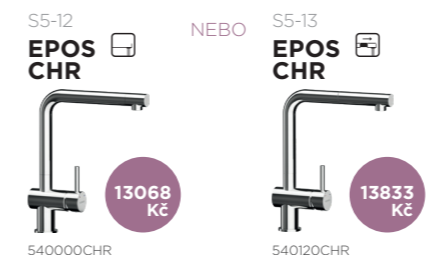

16435 Kč

17098 Kč

557000CD

557120CD

S4-3  
EPOS  
EDO

15416 Kč

540000EDO

S4-12  
EPOS  
CHRS4-13  
EPOS  
CHR

14467 Kč

15231 Kč

540000CHR

540120CHR

S5-3  
EPOS  
EDO

14017 Kč

540000EDO

S5-12  
EPOS  
CHR

NEBO

S5-13  
EPOS  
CHR

13068 Kč

13833 Kč

540000CHR

540120CHR

S6-3  
EPOS  
EDO

14990 Kč

540000EDO

S6-12  
EPOS  
CHR

NEBO

S6-13  
EPOS  
CHR

14041 Kč

14805 Kč

540000CHR

540120CHR