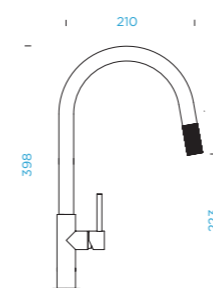

## TALIA

VÝSUVNÁ KONCOVKA

OBNOVEN

VÝSUVNÁ KONCOVKA

METALICKÉ

●	536120 EDM	6534,-
●	536120 WGO	7490,-
●	536120 COB	7490,-
●	536120 GUB	7490,-
●	536120 S	7272,-

Připojovací hadička: **600 mm**  
Úhel otáčení: **360°**  
Pozice páky: **vpravo**  
Využitelná délka sprchové hadice: **370 mm**