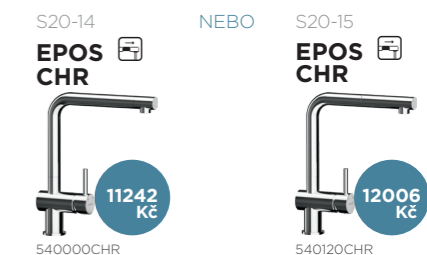

BAREVNÁ PŘÍKRYTÍ CRISTALITE®

6479 Kč

MANHATTAN D-100XS

MAND100XSACT

640 x 510 mm

Velikost hlavní nádoby: 312 x 440 x 195 mm

7237 Kč

MANHATTAN D-100S

MAND100SACT

690 x 510 mm

Velikost hlavní nádoby: 365 x 448 x 195 mm

7354 Kč

MANHATTAN D-100

MAND100ACT

650 x 500 mm

Velikost hlavní nádoby: 386 x 436 x 195 mm