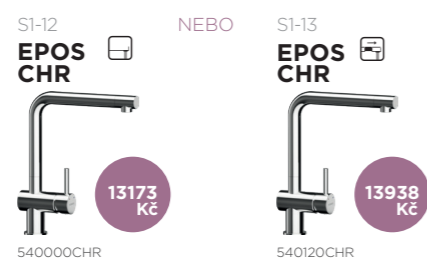

NEBO S2-11  
SC-540 

18586 Kč

557120CD

S3-1  
EPOS 

16327 Kč

540027CD

NEBO S3-2  
EPOS 

17179 Kč

540127CD

S3-10  
SC-540 

17965 Kč

557000CD

NEBO S3-11  
SC-540 

18628 Kč

557120CD

S1-3  
EPOS EDO 

14122 Kč

540000EDO

S1-12  
EPOS CHR 

13173 Kč

540000CHR

NEBO S1-13  
EPOS CHR 

13938 Kč

540120CHR

S2-3  
EPOS EDO 

16478 Kč

540000EDO

S2-12  
EPOS CHR 

15529 Kč

540000CHR

NEBO S2-13  
EPOS CHR 

16294 Kč