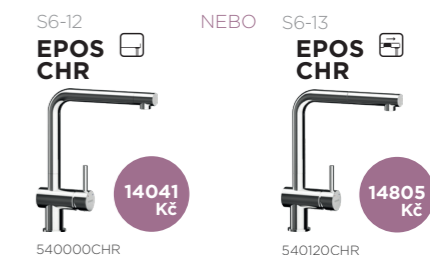

14467 Kč

15231 Kč

540000CHR

540120CHR

S5-3  
EPOS  
EDO

14017 Kč

540000EDO

S5-12  
EPOS  
CHR

NEBO

S5-13  
EPOS  
CHR

13068 Kč

13833 Kč

540000CHR

540120CHR

S6-3  
EPOS  
EDO

14990 Kč

540000EDO

S6-12  
EPOS  
CHR

NEBO

S6-13  
EPOS  
CHR

14041 Kč

14805 Kč

540000CHR

540120CHR