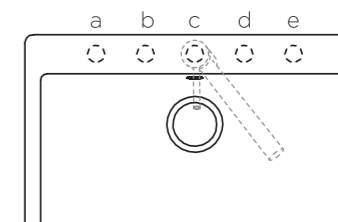

Otvor pro baterii - u mnoha našich modelů nabízíme možnost umístit baterii, otočné ovládání nebo dávkovač saponátu na dřež individuálně. Abychom mohli splnit vaše představy, potřebujeme správné údaje týkající se umístění otvorů. Konkrétní možnosti u každého modelu ukazují technické výkresy.

Příklad údajů v objednávce: 629004/c, 629004/d atd.