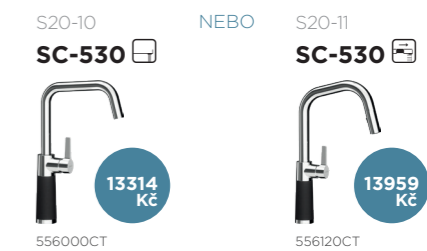

BAREVNÁ PŘÍKRYTÍ CRISTALITE®

6479 Kč

MANHATTAN D-100XS

MAND100XSACT

640 x 510 mm

Velikost hlavní nádoby: 312 x 440 x 195 mm

7237 Kč

MANHATTAN D-100S

MAND100SACT

690 x 510 mm

Velikost hlavní nádoby: 365 x 448 x 195 mm

7354 Kč

MANHATTAN D-100

MAND100ACT

650 x 500 mm

Velikost hlavní nádoby: 386 x 436 x 195 mm