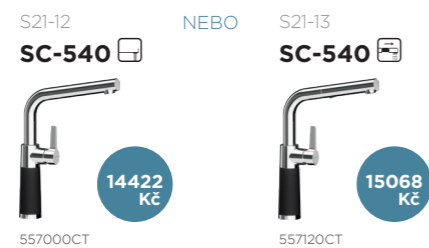

BAREVNÁ PŘÍKRYTÍ CRISTALITE®

8463 Kč

MANHATTAN D-100L

MAND100LACT

1000 x 510 mm

Velikost hlavní nádoby: 500 x 446 x 195 mm

GNE (13) GON (10) GAS (43) GCR (49)

8181 Kč

MANHATTAN D-100LS

MAND100LSACT

780 x 500 mm

Velikost hlavní nádoby: 465 x 436 x 195 mm