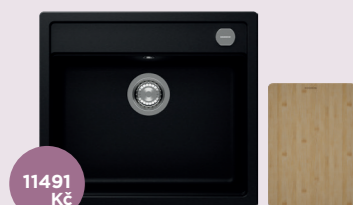

BAREVNÁ PŘÍKRYTÍ CRISTADUR®

MONO N-100