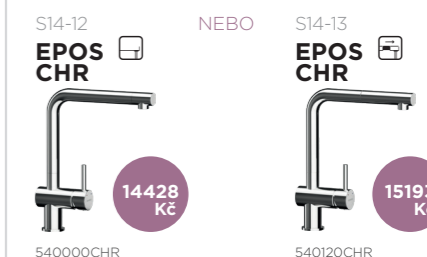

555120CD

16823 Kč

556000CD

17485 Kč

556120CD

16823 Kč

557000CD

17485 Kč

557120CD

14428 Kč

540000CHR

15193 Kč

540120CHR

**JEDEN DŘEZ**  
**VŠECHNY ZPŮSOBY ULOŽENÍ**

Flexibilita ve čtyřech různých velikostech a dostupnost **všech způsobů uložení**: horní uložení, spodní uložení, uložení do roviny **v jednom dřezu**