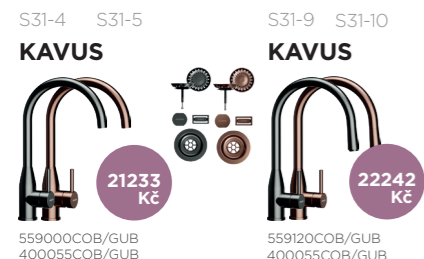

S31-4 S31-5

KAVUS

21233 Kč

559000COB/GUB
400055COB/GUB