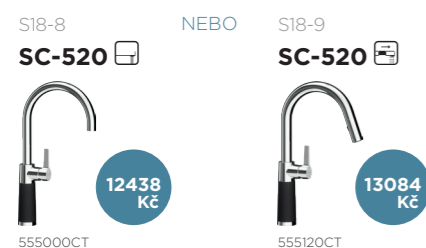

BAREVNÁ PŘÍKRYTÍ CRISTALITE®

6479 Kč

MANHATTAN D-100XS

MAND100XSACT

640 x 510 mm

Velikost hlavní nádoby: 312 x 440 x 195 mm

7237 Kč

MANHATTAN D-100S

MAND100SACT

690 x 510 mm

Velikost hlavní nádoby: 365 x 448 x 195 mm

7354 Kč

MANHATTAN D-100

MAND100ACT

650 x 500 mm

Velikost hlavní nádoby: 386 x 436 x 195 mm