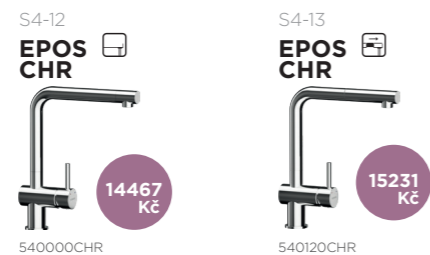

16435 Kč

17098 Kč

557000CD

557120CD

S4-3  
EPOS  
EDO

15416 Kč

540000EDO

S4-12  
EPOS  
CHRS4-13  
EPOS  
CHR

14467 Kč

15231 Kč

540000CHR

540120CHR

S5-3  
EPOS  
EDO

14017 Kč

540000EDO

S5-12  
EPOS  
CHR

NEBO

S5-13  
EPOS  
CHR

13068 Kč

13833 Kč

540000CHR

540120CHR

S6-3  
EPOS  
EDO

14990 Kč