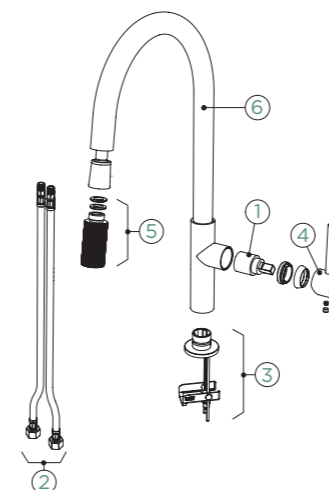

OBNOVEN

VÝSUVNÁ KONCOVKA

METALICKÉ

●	536120 EDM	6534,-
●	536120 WGO	7490,-
●	536120 COB	7490,-
●	536120 GUB	7490,-
●	536120 S	7272,-

Připojovací hadička: **600 mm**
Úhel otáčení: **360°**
Pozice páky: **vpravo**
Využitelná délka sprchové hadice: **370 mm**

Vlastnosti: **Zpětná klapka, Možnost přepínání mezi normálním proudem a sprchou, Barevné varianty galvanický (PUR), PVD, Možnost instalace před okno**

Volitelné příslušenství: **Filtr pevných částic SF-100 (629883)**

1. 628811/1
2. 628811/2
3. 628811/3XXX
4. 628811/4XXX
5. 628811/5XXX
6. 628811/6XXX