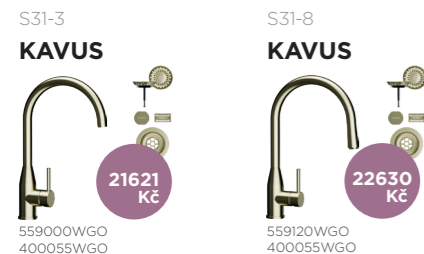

S31-3

KAVUS

21621 Kč

559000WGO
400055WGO