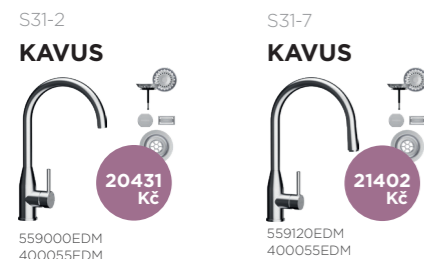

S31-2

KAVUS

20431 Kč

559000EDM
400055EDM