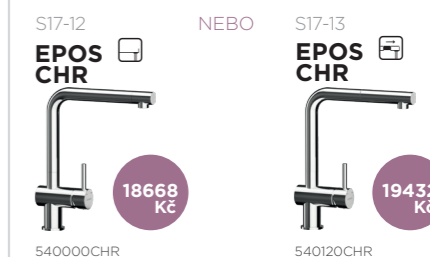

## KAIA N-100XL

KAIN100XLACD

756 x 456 mm

Velikost hlavní nádoby: 700 x 400 x 200 mm

13192 Kč

## TIA D-100

TIAD100ACD

860 x 500 mm

Velikost hlavní nádoby: 372 x 427 x 198 mm

Navíc: funkční miska (set 7 kusů), multifunkční držák; Perfect drain: umístění drtiče pouze s adaptérem

14780 Kč

## TIA D-100LS

TIAD100LSACD

780 x 500 mm

Velikost hlavní nádoby: 472 x 427 x 198 mm

Navíc: funkční miska (set 7 kusů), multifunkční držák; Perfect drain: umístění drtiče pouze s adaptérem

JEDEN DŘEZ  
VŠECHNY ZPŮSOBY ULOŽENÍ