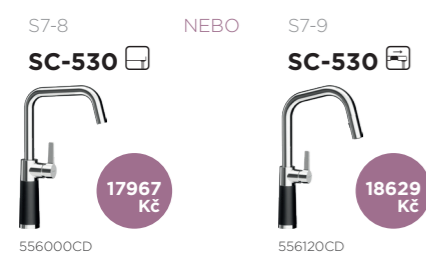

## MONO D-150

MOND150ACD

860 x 510 mm

Velikost hlavní nádoby: 340 x 440 x 197 mm

12618 Kč

## MONO D-100L

MOND100LACD

1000 x 510 mm

Velikost hlavní nádoby: 480 x 440 x 195 mm

UVEDENÁ CENA U BATERIE = CENA SETU (DŘEZ + BATERIE)

Součástí dodávky každého dřezu CRISTADUR MONO jsou odtokové armatury s excentricky ovládaným sítkem/ zátkou a sifonem, diamantový vrták SB Light a základní čistící sada.\*\*Platí stanovené záruční podmínky. K dispozici na [www.schock.de/cze\\_cz/zarucni-podminky](http://www.schock.de/cze_cz/zarucni-podminky).