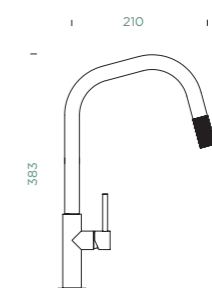

## TALINOS

VÝSUVNÁ KONCOVKA

OBNOVEN

VÝSUVNÁ KONCOVKA

METALICKÉ

●	545120 EDM	6534,-
●	545120 WGO	7490,-
●	545120 COB	7490,-
●	545120 GUB	7490,-
●	545120 S	7272,-

Připojovací hadička: **600 mm**  
Úhel otáčení: **360°**  
Pozice páky: **vpravo**  
Využitelná délka sprchové hadice: **280 mm**