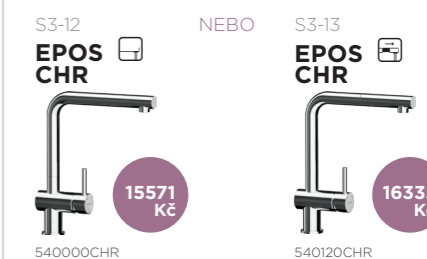

14122 Kč

540000EDO

S1-12  
EPOS CHR 

13173 Kč

540000CHR

NEBO S1-13  
EPOS CHR 

13938 Kč

540120CHR

S2-3  
EPOS EDO 

16478 Kč

540000EDO

S2-12  
EPOS CHR 

15529 Kč

540000CHR

NEBO S2-13  
EPOS CHR 

16294 Kč

540120CHR

S3-3  
EPOS EDO 

16520 Kč

540000EDO

S3-12  
EPOS CHR 

15571 Kč

540000CHR

NEBO S3-13  
EPOS CHR 

16335 Kč

540120CHR

S1-4  
SC-510 

15568 Kč

554000CD

NEBO S1-5  
SC-510 

16230 Kč

554120CD