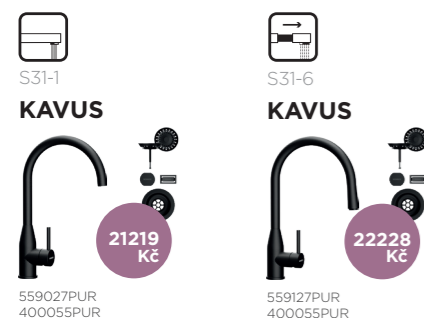

S31-1

KAVUS

21219 Kč

559027PUR
400055PUR