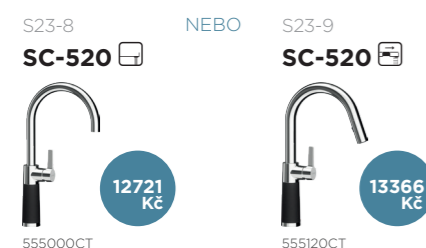

10649 Kč

S40000CHR

S23-15  
EPOS CHR 

11413 Kč

S40120CHR

S24-5  
EPOS EDO 

12397 Kč

S40000EDO

S24-14 NEBO  
EPOS CHR 

11448 Kč

S40000CHR

S24-15  
EPOS CHR 

12213 Kč

S40120CHR

S23-6 NEBO  
SC-510 

12721 Kč

S54000CT

S23-7  
SC-510 

13366 Kč

S54120CT

S23-8 NEBO  
SC-520 

12721 Kč

S55000CT

S23-9  
SC-520 