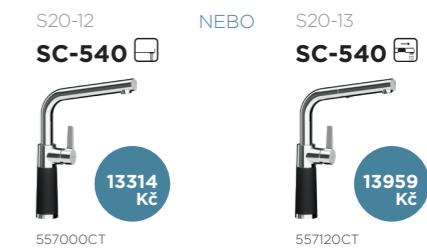

BAREVNÁ PŘÍKRYTÍ CRISTALITE®

6479 Kč

MANHATTAN D-100XS

MAND100XSACT

640 x 510 mm

Velikost hlavní nádoby: 312 x 440 x 195 mm

7237 Kč

MANHATTAN D-100S

MAND100SACT

690 x 510 mm

Velikost hlavní nádoby: 365 x 448 x 195 mm

7354 Kč

MANHATTAN D-100

MAND100ACT

650 x 500 mm

Velikost hlavní nádoby: 386 x 436 x 195 mm