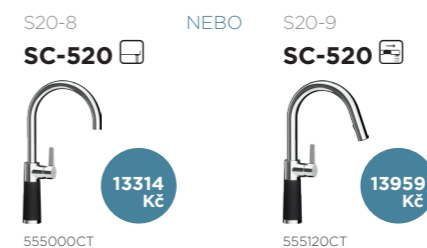

BAREVNÁ PŘÍKRYTÍ CRISTALITE®

6479 Kč

MANHATTAN D-100XS

MAND100XSACT

640 x 510 mm

Velikost hlavní nádoby: 312 x 440 x 195 mm

7237 Kč

MANHATTAN D-100S

MAND100SACT

690 x 510 mm

Velikost hlavní nádoby: 365 x 448 x 195 mm

7354 Kč

MANHATTAN D-100

MAND100ACT

650 x 500 mm

Velikost hlavní nádoby: 386 x 436 x 195 mm