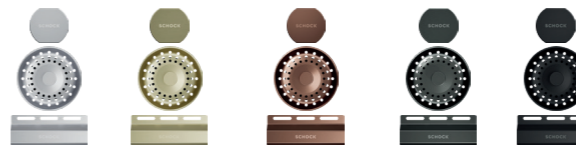

## 6 BAREVNĚ SLADĚNÉ POHLEDOVÉ DÍLY

Estetické: Vylepšete optický vzhled dřezů CRISTADUR® a barevně sladíte pohledové díly v provedení nerez ocel, White Gold, Copper brushed, Gunmetal brushed nebo Puro s příslušnou baterií. Objednací čísla najdete v části Volitelné příslušenství.