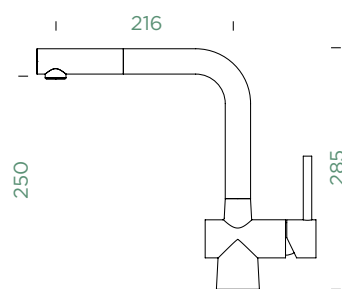

Přípojovací hadička: **800 mm**

Úhel otáčení: **360°**

Pozice páky: **vpravo**

Vlastnosti: **Tichý perlátor, Barevné varianty galvanický (PUR), PVD**

Volitelné příslušenství: **Filtr pevných částic SF-100 (629883)**

PEVNÁ KONCOVKA

VÝSUVNÁ KONCOVKA

METALICKÉ

● 517000 EDM	7427,-	517120 EDM	8601,-
● 517000 WGO	7819,-	517120 WGO	9140,-
● 517000 COB	7819,-	517120 COB	9140,-
● 517000 GUB	7819,-	517120 GUB	9140,-

CD CLASSIC LINE

● 517000 PUR	7819,-	517120 PUR	9140,-

Přípojovací hadička: **800 mm**

Úhel otáčení: **360°**

Pozice páky: **vpravo**

Využitelná délka sprchové hadice: **700 mm**

Vlastnosti: **Zpětná klapka, Tichý perlátor, Barevné varianty galvanický (PUR), PVD**

Volitelné příslušenství: **Filtr pevných částic SF-100 (629883)**

1. 1 628741/1
2. 2 628740/2
3. 3 628740/3
4. 4 628781XXX
5. 5 628740/5