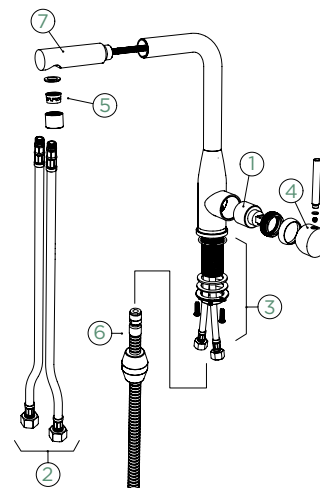

Přípojovací hadička: **450 mm**

Úhel otáčení: **180°**

Pozice páky: **vpravo**

Využitelná délka sprchové hadice: **350 mm**

Vlastnosti: **Zpětná klapka, Tichý perlátor, Barevné varianty PVD, galvanický (PUR)**

Volitelné příslušenství: **Filtr pevných částic SF-100 (629883), Perlátor (628741/5)**

1. 1 628778/1
2. 2 628749/2
3. 3 628780/2
4. 4 628789/XXX
5. 5 628740/5
6. 6 628789/8
7. 7 628778/7XXX