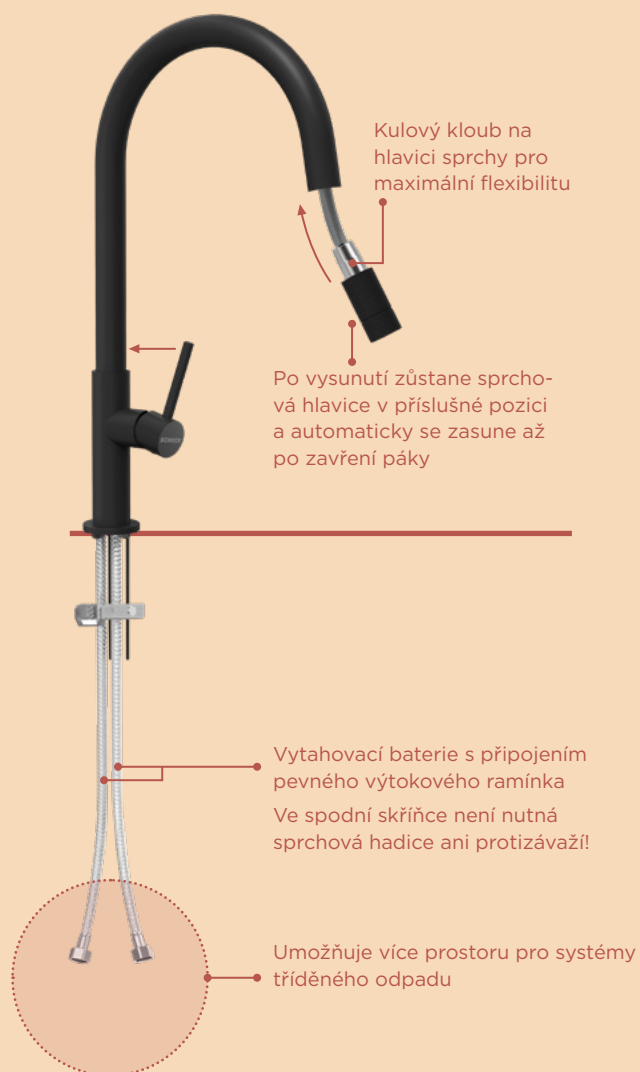

- 1 628778/1
- 2 628749/2
- 3 628797/3
- 4 628797/EDM
- 5 628797/7

PEVNÁ KONCOVKA

METALICKÉ

- 515000 EDM 8474,-

Talia & Talinos

Vytahovací sprcha: Inovativní Systém

Instalace: Patentovaná Montážní sada

Inovativní montážní sada pro rychlou a snadnou instalaci nad kuchyňskou pracovní deskou: