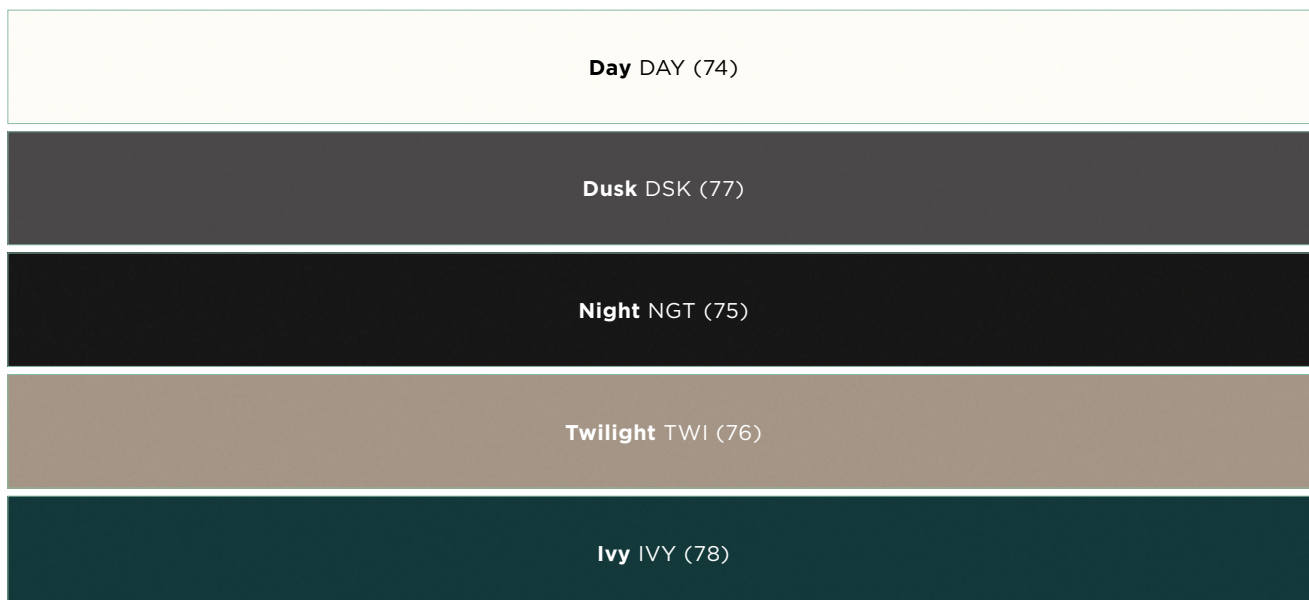

NAŠE DŘEZY JSOU

MADE IN GERMANY

CRISTADUR® Barvy

Objevte náš nejudržitelnější křemenný kompozitní materiál!

CRISTADUR®

Dřezy

45

GREENWICH N-100S