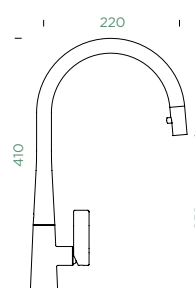

Přípojovací hadička: **450 mm**

Úhel otáčení: **360°**

Pozice páky: **vpravo**

Využitelná délka sprchové hadice: **450 mm**

Vlastnosti: **Zpětná klapka, Barevná varianta lakované**

Volitelné příslušenství: **Filtr pevných částic SF-100 (629883)**