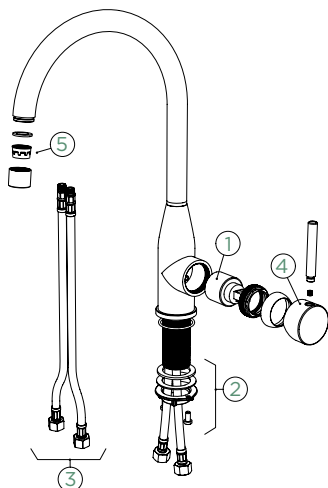

KAVUS

PEVNÁ KONCOVKA

KAVUS

VÝSUVNÁ KONCOVKA

Přípojovací hadička: **450 mm**

Úhel otáčení: **360°**

Pozice páky: **vpravo**

Vlastnosti: **Tichý perlátor, Barevné varianty PVD, galvanický (PUR)**

Volitelné příslušenství: **Filtr pevných částic SF-100 (629883), Perlátor (628741/5)**

1. 1 628778/1
2. 2 628778/2
3. 3 628748/2
4. 4 628748/XXX
5. 5 628740/5

PEVNÁ KONCOVKA

VÝSUVNÁ KONCOVKA

METALICKÉ

● 559000 EDM	4052,-	559120 EDM	5131,-
● 559000 WGO	4645,-	559120 WGO	5765,-
● 559000 COB	4645,-	559120 COB	5765,-
● 559000 GUB	4645,-	559120 GUB	5765,-

CD CLASSIC LINE

● 559027 PUR	4645,-	559127 PUR	5765,-

Přípojovací hadička: **450 mm**

Úhel otáčení: **360°**

Pozice páky: **vpravo**

Využitelná délka sprchové hadice: **350 mm**

Vlastnosti: **Zpětná klapka, Tichý perlátor, Barevné varianty PVD, galvanický (PUR)**

Volitelné příslušenství: **Filtr pevných částic SF-100 (629883), Perlátor (628741/5)**

1. 1 628778/1
2. 2 628780/2
3. 3 628749/2
4. 4 628789/XXX
5. 5 628740/5
6. 6 628789/8
7. 7 628789/1XXX