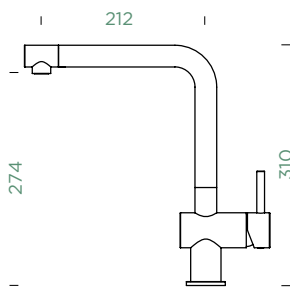

EPOS

PEVNÁ KONCOVKA

EPOS

VÝSUVNÁ KONCOVKA

Přípojovací hadička: **450 mm**

Úhel otáčení: **360°**

Pozice páky: **vpravo**

Vlastnost: **Barevná varianta lakované**