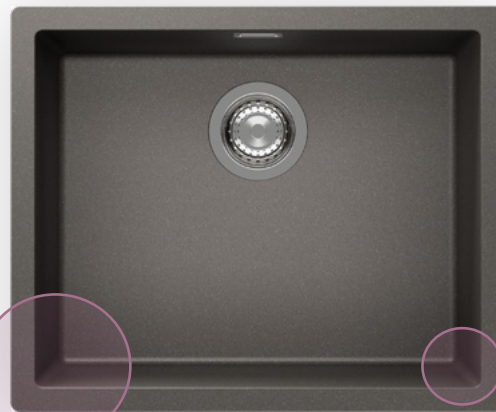

v jednom dřezu

Montážní pokyny

Dřez se při horním uložení
a uložení do roviny montuje **bez
příchytek**

Puristický design

úzký okraj po celém obvodu má minimální
poloměry na vnější i vnitřní straně dřezové
nádoby