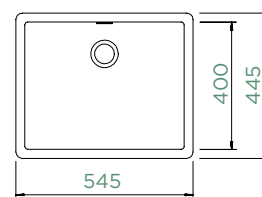

GREENWICH N-100L

DO ROVINY

Šířka skříňky: **60 cm**

Vnitřní rozměr dřezu:
500 × 400 × 200 mm

Orientace dřezu: **pevně daná**

Výřez pro uložení do roviny:
547 × 447 mm R21

Příslušenství v ceně:
Odtokové armatury, sítko/zátka,
excentrické ovládání (410051CHR)