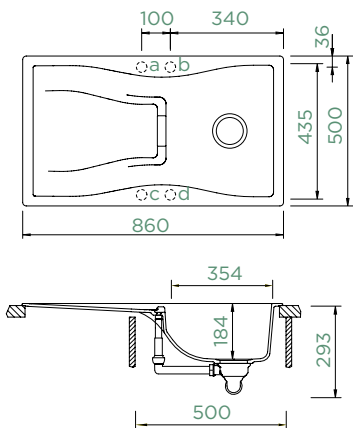

Volitelné příslušenství:

Tyčka pro manuální sítko 420033

Viditelné části EDM 400077EDM

Viditelné části WGO 400077WGO

Viditelné části COB 400077COB

Viditelné části GUB 400077GUB

Viditelné části PUR 400077PUR

Krájecí deska 629044

2x2 Designová odkapávací podložka

629724S

2x2 Designová odkapávací podložka

629724EDM

Designová odkapávací podložka 629725S

Designová odkapávací podložka

629725EDM

Designová odkapávací podložka

629725COP

Funkční rohová miska 629733

Flexibilní - posouvací miska 629739

Comfopush, CHR 420016CHR

Comfopush, EDM 420016EDM

Samo L CHR 629174CHR

Samo L EDM 629174EDM

Samo L WGO 629174WGO

Samo L COB 629174COB

Samo L GUB 629174GUB

Samo L PUR 629174S

Wastecap 628152

LED světlo, pro dřez vpravo/odkap vlevo

629024/R

LED světlo, pro dřez vlevo/odkap vpravo

629024/L