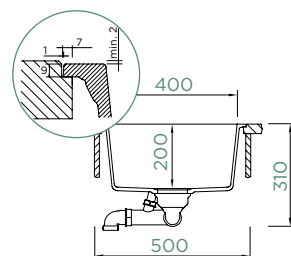

Volitelné příslušenství:

Tyčka pro manuální sítko 420033

Viditelné části EDM 400055EDM

Viditelné části WGO 400055WGO

Viditelné části COB 400055COB

Viditelné části GUB 400055GUB

Viditelné části PUR 400055PUR

Odtokové armatury s manuálně
ovládaným sítkem/zátkou 411054CHR

2x2 Designová odkapávací podložka
629724EDM

2x2 Designová odkapávací podložka
629724S

Odkapávací deska silikonová 629188

Odkapávací deska silikonová 629189

Funkční rohová miska 629733

Flexibilní - posouvací miska 629739

Comfopush, CHR 420016CHR

Comfopush, EDM 420016EDM

Samo L CHR 629174CHR

Samo L EDM 629174EDM

Samo L WGO 629174WGO

Samo L COB 629174COB

Samo L GUB 629174GUB

Samo L PUR 629174S

LED světlo, pro dřez vpravo/odkap vlevo
629024/R

HORNÍ

SPODNÍ

CRISTADUR® CLASSIC LINE

● KAIN100A PUR	10799,-	KAIN100U PUR	10799,-
● KAIN100A MAG	10799,-	KAIN100U MAG	10799,-
● KAIN100A STO	10799,-	KAIN100U STO	10799,-
● KAIN100A BRO	10799,-	KAIN100U BRO	10799,-
● KAIN100A SIL	10799,-	KAIN100U SIL	10799,-
○ KAIN100A MGL	10799,-	KAIN100U MGL	10799,-
○ KAIN100A POL	10799,-	KAIN100U POL	10799,-
● KAIN100A BRY	10799,-	KAIN100U BRY	10799,-

DO ROVINY

CRISTADUR® CLASSIC LINE

● KAIN100FB PUR	10799,-
● KAIN100FB MAG	10799,-
● KAIN100FB STO	10799,-
● KAIN100FB BRO	10799,-
● KAIN100FB SIL	10799,-
○ KAIN100FB MGL	10799,-
○ KAIN100FB POL	10799,-
● KAIN100FB BRY	10799,-