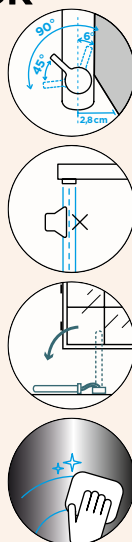

SCHOCK

LAIOS W

PEVNÁ KONCOVKA

LAIOS W

VÝSUVNÁ KONCOVKA

PEVNÁ KONCOVKA

VÝSUVNÁ KONCOVKA

METALICKÉ

● 517005 EDM	7819,-	517125 EDM	9140,-

Přípojovací hadička: **800 mm**

Úhel otáčení: **360°**

Pozice páky: **vpravo**

Vlastnosti: **Montáž před okno, Tichý perlátor**

Volitelné příslušenství: **Filtr pevných částic SF-100 (629883)**

Přípojovací hadička: **800 mm**

Úhel otáčení: **360°**

Pozice páky: **vpravo**

Využitelná délka sprchové hadice: **750 mm**

Vlastnosti: **Zpětná klapka, Montáž před okno, Tichý perlátor**

Volitelné příslušenství: **Filtr pevných částic SF-100 (629883)**

1. 1 628741/1
2. 2 628740/3
3. 3 628781/3
4. 4 628781EDM
5. 5 628740/5

1. 1 628741/1
2. 2 628740/3
3. 3 628781/3
4. 4 628781EDM
5. 5 628740/5
6. 6 628740/4
7. 7 628741EDM