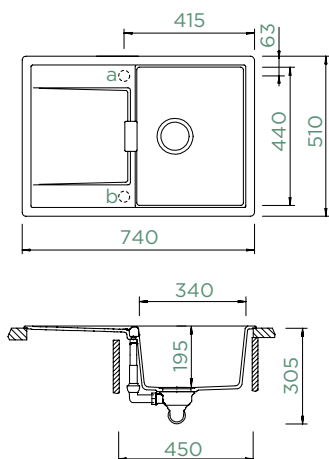

Volitelné příslušenství:

Tyčka pro manuální sítko 420033

Viditelné části EDM 400069EDM

Viditelné části WGO 400069WGO

Viditelné části COB 400069COB

Viditelné části GUB 400069GUB

Viditelné části PUR 400069PUR

Odtokové armatury s manuálně

ovládaným sítkem/zátkou 410068CHR

Designová odkapávací podložka 629725S

Designová odkapávací podložka

629725COP

Designová odkapávací podložka

629725EDM

Kráječ deska 629145

Comfopush, CHR 420016CHR

Comfopush, EDM 420016EDM

Wastecap 628152

LED světlo, pro dřez vpravo/odkap vlevo

629024/R

LED světlo, pro dřez vlevo/odkap vpravo

629024/L

Funkční rohová miska 629733

Flexibilní - posouvací miska 629739

HORNÍ

SPODNÍ

CRISTADUR® CLASSIC LINE

● MOND100SA PUR	11038,-	MOND100SU PUR	11447,-
● MOND100SA MAG	11038,-	MOND100SU MAG	11447,-
● MOND100SA STO	11038,-	MOND100SU STO	11447,-
● MOND100SA BRO	11038,-	MOND100SU BRO	11447,-
● MOND100SA SIL	11038,-	MOND100SU SIL	11447,-
○ MOND100SA MGL	11038,-	MOND100SU MGL	11447,-
○ MOND100SA POL	11038,-	MOND100SU POL	11447,-
● MOND100SA BRY	11038,-	MOND100SU BRY	11447,-

CRISTADUR® GREEN LINE

○ MOND100SA DAY	12417,-	MOND100SU DAY	12878,-
● MOND100SA DSK	12417,-	MOND100SU DSK	12878,-
● MOND100SA NGT	12417,-	MOND100SU NGT	12878,-
● MOND100SA TWI	12417,-	MOND100SU TWI	12878,-
● MOND100SA IVY	12417,-	MOND100SU IVY	12878,-