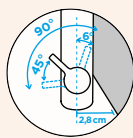

CONOS

VÝSUVNÁ KONCOVKA

PEVNÁ KONCOVKA

VÝSUVNÁ KONCOVKA

METALICKÉ

528000 EDM 8093,-

528120 EDM 9183,-