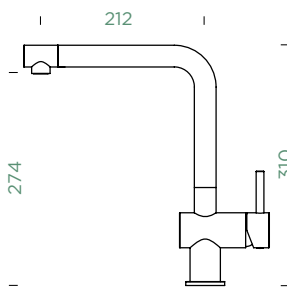

Přípojovací hadička: **450 mm**

Úhel otáčení: **360°**

Pozice páky: **vpravo**

Vlastnost: **Barevná varianta lakované**

Volitelné příslušenství: **Filtr pevných částic SF-100 (629883), Laminární perlátor šedý (628740/5)**

PEVNÁ KONCOVKA

VÝSUVNÁ KONCOVKA

METALICKÉ

● 540000 CHR	4729,-	540120 CHR	5660,-
● 540000 EDO	5884,-	540120 EDO	6792,-

CD CLASSIC LINE

● 540027 PUR	5649,-	540127 PUR	6686,-
● 540027 MAG	5649,-	540127 MAG	6686,-
● 540027 STO	5649,-	540127 STO	6686,-
● 540027 BRO	5649,-	540127 BRO	6686,-
● 540027 SIL	5649,-	540127 SIL	6686,-
● 540027 MGL	5649,-	540127 MGL	6686,-
● 540027 POL	5649,-	540127 POL	6686,-

PEVNÁ KONCOVKA

VÝSUVNÁ KONCOVKA

METALICKÉ NÍZKOTLAKÉ

⚡ ● 540003 CHR	5406,-	540123 CHR	7014,-

CD CLASSIC LINE NÍZKOTLAKÉ

⚡ ● 540003 PUR	6496,-	540123 PUR	8410,-

Volitelné příslušenství pro nízkotlak:

Filtr pevných částic SF-100 (629883/1)

1. 628737/1
2. 628804/2
3. 628736/2
4. 628736XXX
5. 628741/5XXX