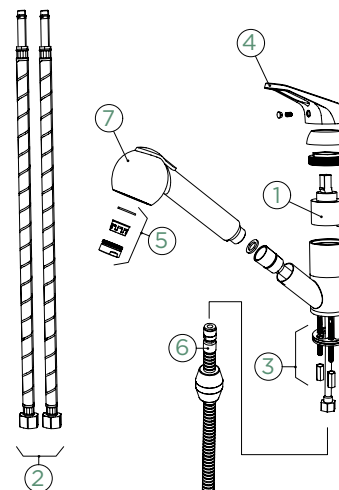

CT BASIC LINE

●	525001 GNE	3512,-	525122 GNE	4634,-

●	525001 GON	3512,-	525122 GON	4634,-

●	525001 GAS	3512,-	525122 GAS	4634,-

●	525001 GCR	3512,-	525122 GCR	4634,-

Přípojovací hadička: **450 mm**

Úhel otáčení: **360°**

Pozice páky: **nahoře**

Vlastnost: **Barevná varianta lakované**

Volitelné příslušenství: **Filtr pevných částic SF-100 (629883)**

Přípojovací hadička: **450 mm**

Úhel otáčení: **90°**

Pozice páky: **nahoře**

Využitelná délka sprchové hadice: **600 mm**

Vlastnosti: **Možnost přepínání mezi normálním proudem a sprchou, Barevná varianta lakované**

Volitelné příslušenství: **Filtr pevných částic SF-100 (629883)**

1. 1 628734/1
2. 2 628804/2
3. 3 628734/2
4. 4 628734XXX
5. 5 628734/5
6. 6 628734/8

1. 1 628734/1
2. 2 628735/3
3. 3 628735/2
4. 4 628734XXX
5. 5 628734/5
6. 6 628735/4
7. 7 628735/7XXX