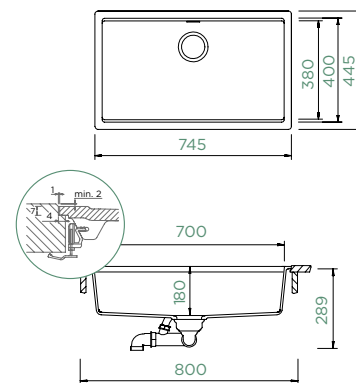

KIRUNA N-100XL

DO ROVINY

Šířka skříňky: **80 cm**

Vnitřní rozměr dřezu:

700 × 400 × 180 mm

Orientace dřezu: **pevně daná**

Výřez pro uložení do roviny:
747 × 447 mm R21

Příslušenství v ceně:

Odtokové armatury, sítko/zátka,
excentrické ovládání (410055CHR)
2x2 Designová odkapávací podložka
(629738EDM)