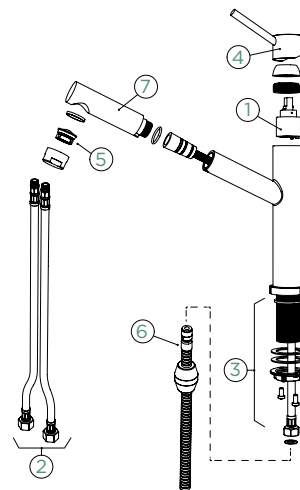

Poznámka: Baterii Altos W je možné vysunout a položit bokem pomocí bajonetového uzávěru. Při položení se výška baterie pohybuje okolo 45-54 mm v závislosti na pozici ovládací páky.

Všechny uvedené ceny jsou včetně 21% DPH

Poznámka: Baterii Altos W je možné vysunout a položit bokem pomocí bajonetového uzávěru. Při položení se výška baterie pohybuje okolo 45-54 mm v závislosti na pozici ovládací páky.