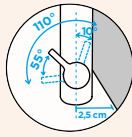

OBNOVEN

EPOS

VÝSUVNÁ KONCOVKA