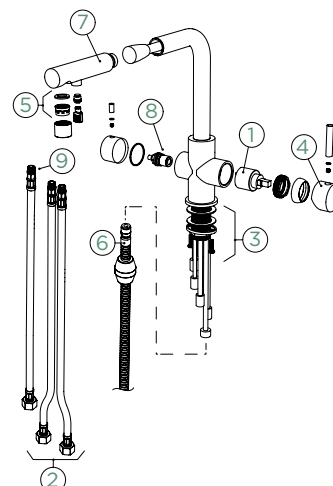

Poznámka: Baterie je v provedení PUR kompletně barevně potažená.