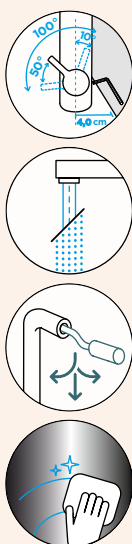

TALIA

VÝSUVNÁ KONCOVKA

VÝSUVNÁ KONCOVKA

METALICKÉ

- 536120 EDM 6534,-
- 536120 WGO 7490,-
- 536120 COB 7490,-
- 536120 GUB 7490,-
- 536120 S 7272,-

Připojovací hadička: **600 mm**

Úhel otáčení: **360°**

Pozice páky: **vpravo**

Využitelná délka sprchové hadice: **370 mm**

Vlastnosti: **Zpětná klapka, Možnost přepínání mezi normálním proudem a sprchou, Barevné varianty galvanický (PUR), PVD, Možnost instalace před okno**

Volitelné příslušenství: **Filtr pevných částic SF-100 (629883)**

1. 1 628811/1
2. 2 628811/2
3. 3 628811/3XXX
4. 4 628811/4XXX
5. 5 628811/5XXX
6. 6 628811/6XXX

TALINOS

VÝSUVNÁ KONCOVKA

VÝSUVNÁ KONCOVKA

METALICKÉ

- 545120 EDM 6534,-
- 545120 WGO 7490,-
- 545120 COB 7490,-
- 545120 GUB 7490,-
- 545120 S 7272,-

Připojovací hadička: **600 mm**

Úhel otáčení: **360°**

Pozice páky: **vpravo**

Využitelná délka sprchové hadice: **280 mm**

Vlastnosti: **Zpětná klapka, Možnost přepínání mezi normálním proudem a sprchou, Barevné varianty galvanický (PUR), PVD, Možnost instalace před okno**

Volitelné příslušenství: **Filtr pevných částic SF-100 (629883)**

1. 1 628811/1
2. 2 628811/2
3. 3 628811/3XXX
4. 4 628811/4XXX
5. 5 628811/5XXX
6. 6 628811/7XXX