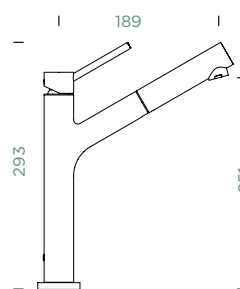

PEVNÁ KONCOVKA

VÝSUVNÁ KONCOVKA

METALICKÉ

510000 CHR	12399,-	510120 CHR	14293,-
510000 WGO	16875,-		
510000 COB	16875,-		
510000 GUB	16875,-		

CD CLASSIC LINE

510000 PUR	14590,-	510120 PUR	17129,-
510000 MAG	14590,-	510120 MAG	17129,-