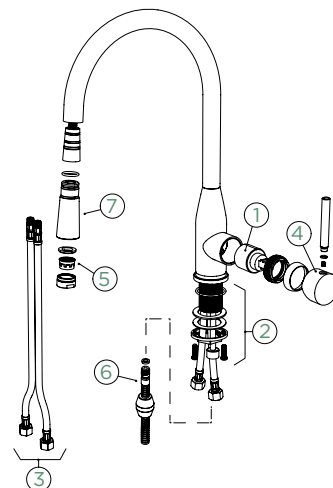

Přípojovací hadička: **450 mm**

Úhel otáčení: **360°**

Pozice páky: **vpravo**

Využitelná délka sprchové hadice: **350 mm**

Vlastnosti: **Zpětná klapka, Tichý perlátor, Barevné varianty PVD, galvanický (PUR)**

Volitelné příslušenství: **Filtr pevných částic SF-100 (629883), Perlátor (628741/5)**

1. 1 628778/1
2. 2 628780/2
3. 3 628749/2
4. 4 628789/XXX
5. 5 628740/5
6. 6 628789/8
7. 7 628789/1XXX