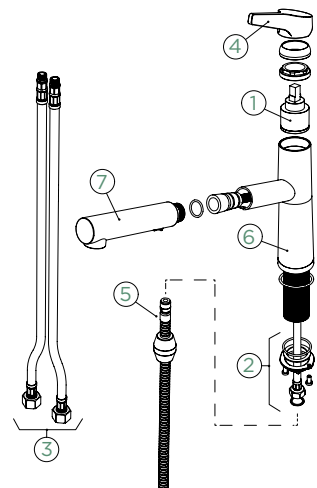

1. 628784/1
2. 628784/2
3. 628785/3
4. 628784CHR
5. 628784/4
- 5..22075XX
7. 628784/7