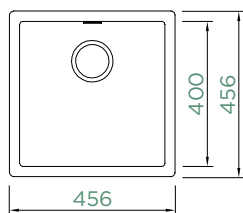

Samo L COB 629174COB

Samo L GUB 629174GUB

Samo L PUR 629174S

LED světlo, pro dřez vpravo/odkap vlevo
629024/R

Volitelné příslušenství:

Tyčka pro manuální sítko 420033

Viditelné části EDM 400055EDM

Viditelné části WGO 400055WGO

Viditelné části COB 400055COB

Viditelné části GUB 400055GUB

Viditelné části PUR 400055PUR

Odtokové armatury s manuálně
ovládaným sítkem/zátkou 411054CHR

2x2 Designová odkapávací podložka
629724EDM

2x2 Designová odkapávací podložka
629724S

Odkapávací deska silikonová 629188

Odkapávací deska silikonová 629189

Funkční rohová miska 629733

Flexibilní - posouvací miska 629739

Comfopush, CHR 420016CHR

Comfopush, EDM 420016EDM

Samo L CHR 629174CHR

Samo L EDM 629174EDM

Samo L WGO 629174WGO