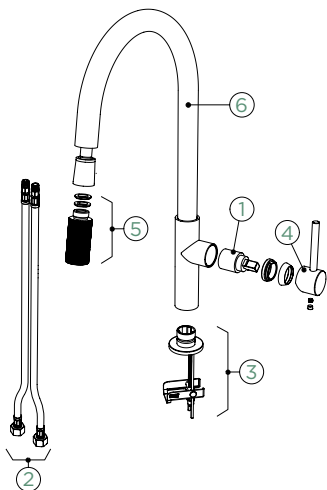

VÝSUVNÁ KONCOVKA

METALICKÉ

- 536120 EDM 6534,-
- 536120 WGO 7490,-
- 536120 COB 7490,-
- 536120 GUB 7490,-
- 536120 S 7272,-

Připojovací hadička: **600 mm**

Úhel otáčení: **360°**

Pozice páky: **vpravo**

Využitelná délka sprchové hadice: **370 mm**

Vlastnosti: **Zpětná klapka, Možnost přepínání mezi normálním proudem a sprchou, Barevné varianty galvanický (PUR), PVD, Možnost instalace před okno**

Volitelné příslušenství: **Filtr pevných částic SF-100 (629883)**

1. 1 628811/1
2. 2 628811/2
3. 3 628811/3XXX
4. 4 628811/4XXX
5. 5 628811/5XXX
6. 6 628811/6XXX