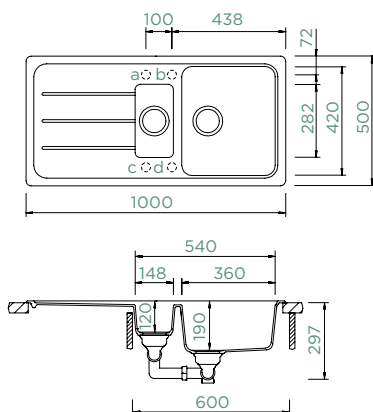

FORMHAUS D-150L

HORNÍ/SPODNÍ

Šířka skříňky: **60 cm**

Vnitřní rozměr dřezu:

360 × 420 × 190 mm

Orientace dřezu:

oboustranný

Výřez pro horní uložení:

980 × 480 mm R10

Výřez pro spodní uložení:

986 × 486 mm R13

Tloušťka pracovní desky při
podstavení myčky: **22 mm**

Vytvoření otvorů: **629004/X**

Příslušenství v ceně:

Excentrické ovládání odtoku
(629877)