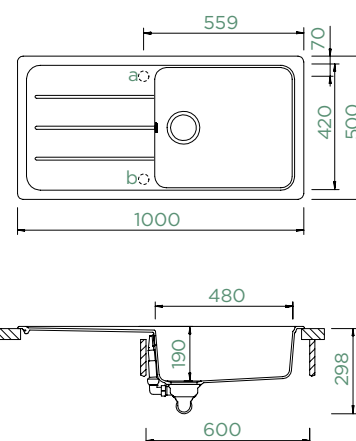

FORMHAUS D-100L

HORNÍ/SPODNÍ

Šířka skříňky: **60 cm**

Vnitřní rozměr dřezu:

480 × 420 × 190 mm

Orientace dřezu:

oboustranný

Výřez pro horní uložení:

980 × 480 mm R10

Výřez pro spodní uložení:

986 × 486 mm R13

Tloušťka pracovní desky při
podstavení myčky: **21 mm**

Vytvoření otvorů: **629004/X**

Příslušenství v ceně:

Excentrické ovládání odtoku (629871)