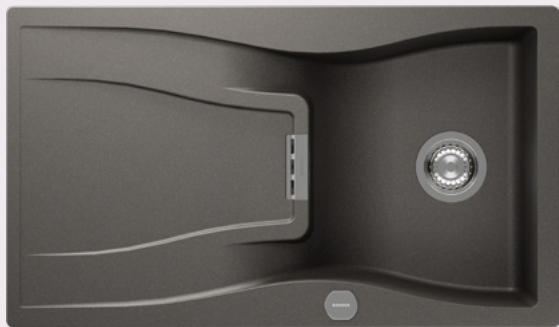

WATERFALL D-100

HORNÍ/SPODNÍ

Šířka skříňky: **50 cm**

Vnitřní rozměr dřezu:

354 × 435 × 184 mm

Orientace dřezu:

oboustranný

Výřez pro horní uložení:

840 × 480 mm R10

Výřez pro spodní uložení:

846 × 486 mm R10

Tloušťka pracovní desky při
podstavení myčky: **25 mm**

Vytvoření otvorů: **629004/X**

Příslušenství v ceně:

Odtokové armatury, sítko/zátka,
excentrické ovládání (411077CHR)