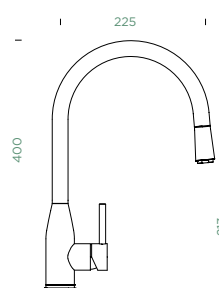

CD CLASSIC LINE

● 559027 PUR	4645,-	559127 PUR	5765,-
--------------	--------	------------	--------

Přípojovací hadička: **450 mm**

Úhel otáčení: **360°**

Pozice páky: **vpravo**

Využitelná délka sprchové hadice: **350 mm**