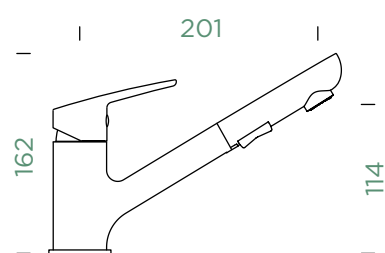

DAJA

VÝSUVNÁ KONCOVKA

Přípojovací hadička: **450 mm**

Úhel otáčení: **120°**

Pozice páky: **nahoře**

Využitelná délka sprchové hadice: **700 mm**

Vlastnosti: **Zpětná klapka, Možnost přepínání mezi normálním proudem a sprchou, Barevná varianta prášková metoda**