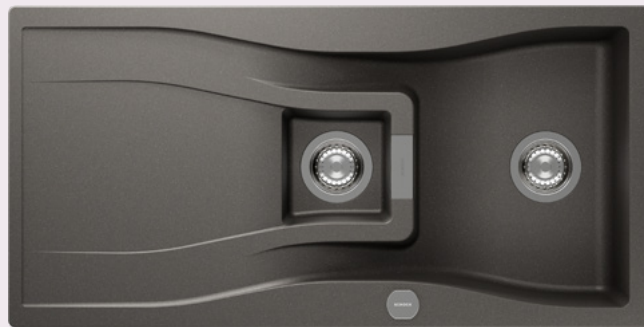

WATERFALL D-150

HORNÍ/SPODNÍ

Šířka skříňky: **60 cm**

Vnitřní rozměr dřezu:

332 × 435 × 184 mm

Orientace dřezu:

oboustranný

Výřez pro horní uložení:

980 × 480 mm R10

Výřez pro spodní uložení:

986 × 486 mm R10

Tloušťka pracovní desky při
podstavení myčky: **22 mm**

Vytvoření otvorů: **629004/X**

Příslušenství v ceně:

Odtokové armatury, sítko/zátka,
excentrické ovládání (410067CHR)