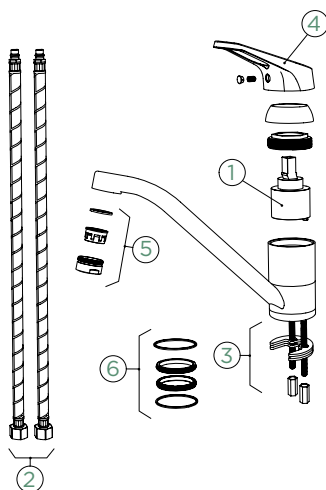

CT BASIC LINE

●	525001 GNE	3512,-	525122 GNE	4634,-

●	525001 GON	3512,-	525122 GON	4634,-

●	525001 GAS	3512,-	525122 GAS	4634,-

●	525001 GCR	3512,-	525122 GCR	4634,-

Přípojovací hadička: **450 mm**

Úhel otáčení: **360°**

Pozice páky: **nahoře**

Vlastnost: **Barevná varianta lakované**

Volitelné příslušenství: **Filtr pevných částic SF-100 (629883)**

Přípojovací hadička: **450 mm**

Úhel otáčení: **90°**

Pozice páky: **nahoře**

Využitelná délka sprchové hadice: **600 mm**

Vlastnosti: **Možnost přepínání mezi normálním proudem a sprchou, Barevná varianta lakované**

Volitelné příslušenství: **Filtr pevných částic SF-100 (629883)**

1. 1 628734/1
2. 2 628804/2
3. 3 628734/2
4. 4 628734XXX
5. 5 628734/5
6. 6 628734/8

1. 1 628734/1
2. 2 628735/3
3. 3 628735/2
4. 4 628734XXX
5. 5 628734/5
6. 6 628735/4
7. 7 628735/7XXX