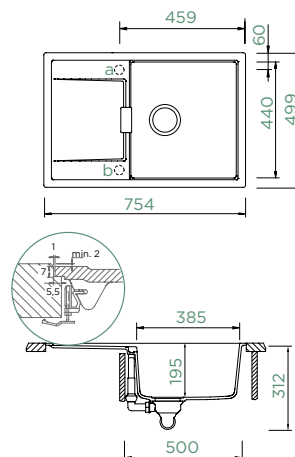

Volitelné příslušenství:

Tyčka pro manuální sítko 420033

Viditelné části EDM 400069EDM

Viditelné části WGO 400069WGO

Viditelné části COB 400069COB

Viditelné části GUB 400069GUB

Viditelné části PUR 400069PUR

Odtokové armatury s manuálně

ovládaným sítkem/zátkou 410068CHR

Designová odkapávací podložka 629725S

Designová odkapávací podložka

629725COP

Designová odkapávací podložka

629725EDM

Krájecí deska 629145

Comfopush, CHR 420016CHR

Comfopush, EDM 420016EDM

Wastecap 628152

LED světlo, pro dřez vpravo/odkap vlevo

629024/R

LED světlo, pro dřez vlevo/odkap vpravo

629024/L

Funkční rohová miska 629733

Flexibilní - posouvací miska 629739

HORNÍ

SPODNÍ

CRISTADUR® CLASSIC LINE

● MOND100A PUR	12418;-	MOND100U PUR	12828;-
● MOND100A MAG	12418;-	MOND100U MAG	12828;-
● MOND100A STO	12418;-	MOND100U STO	12828;-
● MOND100A BRO	12418;-	MOND100U BRO	12828;-
● MOND100A SIL	12418;-	MOND100U SIL	12828;-
○ MOND100A MGL	12418;-	MOND100U MGL	12828;-
○ MOND100A POL	12418;-	MOND100U POL	12828;-
● MOND100A BRY	12418;-	MOND100U BRY	12828;-

CRISTADUR® GREEN LINE

○ MOND100A DAY	13971;-	MOND100U DAY	14433;-
● MOND100A DSK	13971;-	MOND100U DSK	14433;-
● MOND100A NGT	13971;-	MOND100U NGT	14433;-
● MOND100A TWI	13971;-	MOND100U TWI	14433;-
● MOND100A IVY	13971;-	MOND100U IVY	14433;-

DO ROVINY

CRISTADUR® CLASSIC LINE

● MOND100FB PUR	15115;-
● MOND100FB MAG	15115;-
● MOND100FB STO	15115;-
● MOND100FB BRO	15115;-
● MOND100FB SIL	15115;-