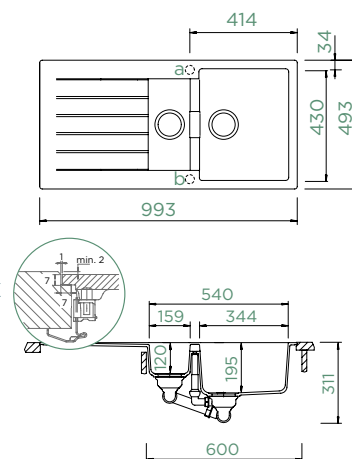

Volitelné příslušenství:

Tyčka pro manuální sítko 420033

Viditelné části EDM 400067EDM

Viditelné části WGO 400067WGO

Viditelné části COB 400067COB

Viditelné části GUB 400067GUB

Viditelné části PUR 400067PUR

Odtokové armatury s manuálně
ovládaným sítkem/zátkou 410066CHR

2x2 Designová odkapávací podložka
629724S

2x2 Designová odkapávací podložka
629724EDM

Designová odkapávací podložka 629725S

Designová odkapávací podložka
629725COP

Designová odkapávací podložka
629725EDM

Krájecí deska 629044

Funkční rohová miska 629733

Flexibilní - posouvací miska 629739

Comfopush, CHR 420016CHR

Comfopush, EDM 420016EDM

Wastecap 628152

LED světlo, pro dřez vpravo/odkap vlevo
629024/R

LED světlo, pro dřez vlevo/odkap vpravo
629024/L

HORNÍ

SPODNÍ

CRISTADUR® CLASSIC LINE

● SIGD150A PUR	18836,-	SIGD150U PUR	19246,-
● SIGD150A MAG	18836,-	SIGD150U MAG	19246,-
● SIGD150A STO	18836,-	SIGD150U STO	19246,-
● SIGD150A BRO	18836,-	SIGD150U BRO	19246,-
● SIGD150A SIL	18836,-	SIGD150U SIL	19246,-

DO ROVINY

CRISTADUR® CLASSIC LINE

● SIGD150FB PUR	21533,-
● SIGD150FB MAG	21533,-
● SIGD150FB STO	21533,-
● SIGD150FB BRO	21533,-
● SIGD150FB SIL	21533,-