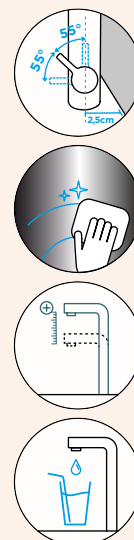

Montáž před
okno
Altos W

PEVNÁ KONCOVKA

PEVNÁ KONCOVKA

METALICKÉ

● 561000 EDM 6348,-

CD CLASSIC LINE

● 561027 PUR 7427,-

Připojovací hadička: **450 mm**

Úhel otáčení: **360°**

Pozice páky: **vpravo**

Vlastnosti: **Pitná voda, Barevná
varianta galvanický (PUR)**

Volitelné příslušenství: **Filtr pevných
částic SF-100 (629883)**

1. 1 628748/1
2. 2 628748/7
3. 3 628748/3
4. 4 628748/2
5. 5 628748/4XXX
6. 6 628748/6
7. 7 628748/5
8. 8 628748/40XXX