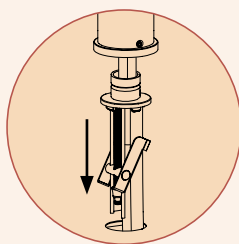

- 1 628778/1
- 2 628749/2
- 3 628797/3
- 4 628797/EDM
- 5 628797/7

PEVNÁ KONCOVKA

METALICKÉ

- 515000 EDM 8474,-

Talia & Talinos

Vytahovací sprcha: Inovativní Systém

Instalace: Patentovaná Montážní sada

Inovativní montážní sada pro rychlou a snadnou instalaci nad kuchyňskou pracovní deskou: