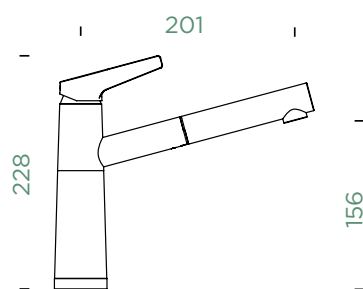

Přípojovací hadička: **450 mm**

Úhel otáčení: **120°**

Pozice páky: **nahoře**

Využitelná délka sprchové hadice: **350 mm**

Vlastnost: **Provedení chrom + granitová technika**

Volitelné příslušenství: **Filtr pevných částic SF-100 (629883)**

1. 628805/1
2. 628805/2
3. 628736/2
4. 628805/4
5. 628792/6
- 5..22075XX

1. 628805/1
2. 628805/2
3. 628793/3
4. 628805/4
5. 628791/5
6. 628805/6
7. 628792/5
- 5..22075XX