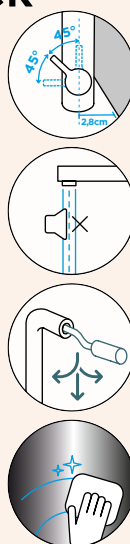

KETO

VÝSUVNÁ KONCOVKA