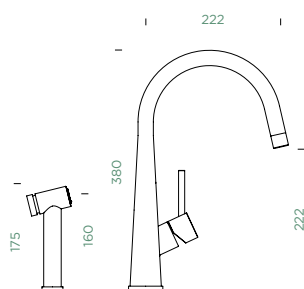

- 1 628741/1
- 2 628740/3
- 3 628740/2
- 4 628793EDM
- 5 628740/5

- 1 628741/1
- 2 628740/3
- 3 628740/2
- 4 628793EDM
- 5 628740/5
- 6 628742EDM

CONOS PRO

PEVNÁ KONCOVKA

PEVNÁ KONCOVKA

METALICKÉ

● 528006 EDM 10379,-