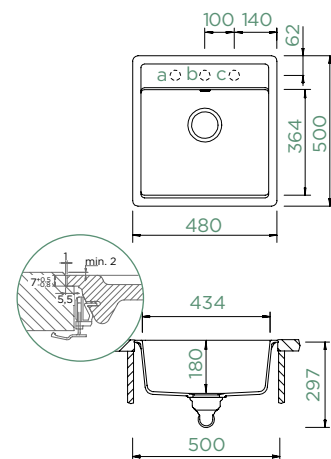

Volitelné příslušenství:

Tyčka pro manuální sítko 420033
Viditelné části EDM 400061EDM
Viditelné části WGO 400061WGO
Viditelné části COB 400061COB
Viditelné části GUB 400061GUB
Viditelné části PUR 400061PUR
Odtokové armatury s manuálně
ovládaným sítkem/zátkou 411060CHR
Odkapávací deska silikonová 629188
Odkapávací deska silikonová 629189
Miska 629017
Funkční rohová miska 629733
Flexibilní - posuvací miska 629739
Comfopush, CHR 420016CHR
Comfopush, EDM 420016EDM

Wastecap 628152
LED světlo, pro dřez vpravo/odkap vlevo
629024/R
Samo L CHR 629174CHR
Samo L EDM 629174EDM
Samo L WGO 629174WGO
Samo L COB 629174COB
Samo L GUB 629174GUB
Samo L PUR 629174S

DO ROVINY

CRISTADUR® CLASSIC LINE

● MONN100SFB PUR	15972,-
● MONN100SFB MAG	15972,-
● MONN100SFB STO	15972,-
● MONN100SFB BRO	15972,-
● MONN100SFB SIL	15972,-

Upozornění: Spodní uložení do 50 cm skříňky vyžaduje dodatečné montážní práce.

Všechny uvedené ceny jsou včetně 21% DPH