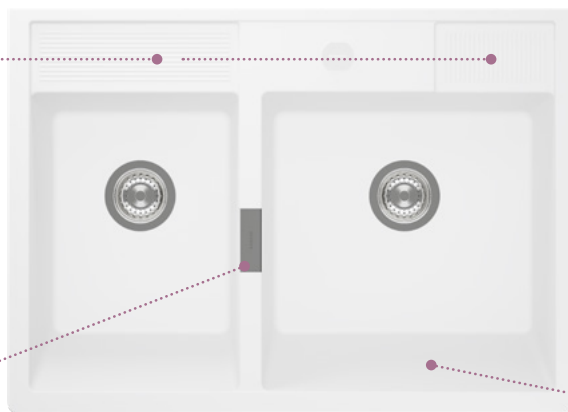

KALLIO

Baterie **Gota** v černé barvě ke dřezu **Kallio M-175** v provedení Day

Poznámka: Při instalaci musí být pracovní deska na obou stranách o 5 mm delší, protože dřez je kónický. Vzhledem k individuálnímu tvaru dřezu s otevřenou zadní částí je instalace v kuchyňských ostrůvcích a pracovních deskách s hloubkou > 600 mm nemožná.

Jemné a funkční odkapávací drážky podtrhují jasný vzhled

Podélné drážky

pravé plochy jako odkládací plocha pro náčiní na mytí nádobí

Příčné drážky

levé plochy pro neklouzavý povrch a odkapávání prkéněk na krájení nebo pro odkládání náčiní na mytí nádobí.

Čistý CRISTADUR® řada Green Line

Designový přepad

Velkorysá dřezová nádoba s prostorem pro velké kuchyňské náčiní

Další příslušenství str. 122

Doporučené baterie

Zešikmená plocha na přední straně dřezové nádoby pro ergonomické čištění například pečících plechů