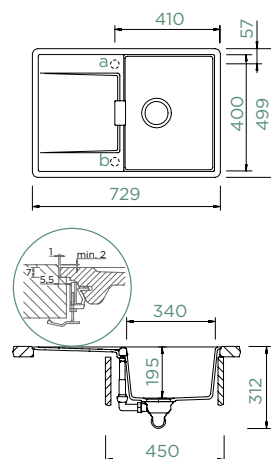

Volitelné příslušenství:

Tyčka pro manuální sítko 420033

Viditelné části EDM 400069EDM

Viditelné části WGO 400069WGO

Viditelné části COB 400069COB

Viditelné části GUB 400069GUB

Viditelné části PUR 400069PUR

Odtokové armatury s manuálně

ovládaným sítkem/zátkou 410068CHR

Designová odkapávací podložka 629725S

Designová odkapávací podložka

629725COP

Designová odkapávací podložka

629725EDM

Kráječ deska 629145

Comfopush, CHR 420016CHR

Comfopush, EDM 420016EDM

Wastecap 628152

LED světlo, pro dřez vpravo/odkap vlevo

629024/R

LED světlo, pro dřez vlevo/odkap vpravo

629024/L

Funkční rohová miska 629733

Flexibilní - posouvací miska 629739

DO ROVINY

CRISTADUR® CLASSIC LINE

● MOND100SFB PUR	13735,-
● MOND100SFB MAG	13735,-
● MOND100SFB STO	13735,-
● MOND100SFB BRO	13735,-
● MOND100SFB SIL	13735,-