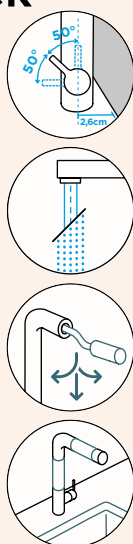

- 1 628784/1
- 2 628784/2
- 3 628784/3
- 4 628785CHR
- 5 628788/4
- 6 5..22075XX
- 7 628785/7

SCHOCK

OBNOVEN

SC-530

PEVNÁ KONCOVKA

Přípojovací hadička: **600 mm**

Úhel otáčení: **360°**

Pozice páky: **vpravo**