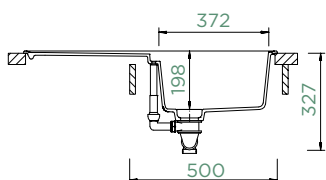

Volitelné příslušenství:

Tyčka pro manuální sítko 420033

Viditelné části EDM 400079EDM

Viiditelné části WGO 400079WGO

Viditelné části COB 400079COB

Viditelné části GUB 400079GUB

Viditelné části PUR 400079PUR

Odtokové armatury s manuálně
ovládaným sítkem/zátkou 410078CHR

Kráječ deska 629044

Designová odkapávací podložka 629725S

Designová odkapávací podložka

629725EDM

Designová odkapávací podložka

629725COP

Comfopush, CHR 420016CHR

Comfopush, EDM 420016EDM

Adaptér pro drtič 629139

LED světlo, pro dřez vpravo/odkap vlevo
629024/R

LED světlo, pro dřez vlevo/odkap vpravo
629024/L