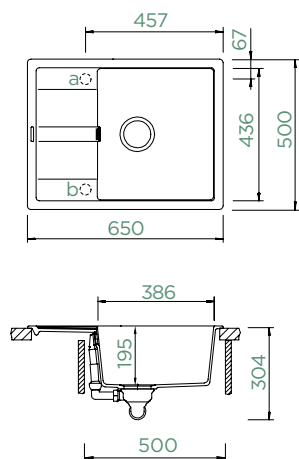

Volitelné příslušenství:

Odtokové armatury s manuálně
ovládaným sítkem/zátkou a sifonem
629870

Krájecí deska 629044

Funkční rohová miska 629733

Flexibilní - posouvací miska 629739

Wastecap 628152

LED světlo, pro dřez vpravo/odkap vlevo

629024/R

LED světlo, pro dřez vlevo/odkap vpravo

629024/L

HORNÍ		SPODNÍ	
CRISTALITE® BASIC LINE			
●	MAND100A GNE	8833,-	MAND100U GNE 9242,-
●	MAND100A GON	8833,-	MAND100U GON 9242,-
●	MAND100A GAS	8833,-	MAND100U GAS 9242,-
●	MAND100A GCR	8833,-	MAND100U GCR 9242,-