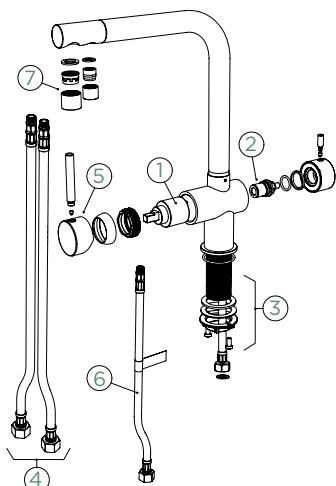

- 1 628748/1
- 2 628748/7
- 3 628748/3
- 4 628748/2
- 5 628748/XXX
- 6 628748/6
- 7 628778/5XXX

PEVNÁ KONCOVKA		VÝSUVNÁ KONCOVKA	
METALICKÉ			
● 560000 EDM	6761,-	560120 EDM	9723,-
CD CLASSIC LINE			
● 560027 PUR	7427,-	560127 PUR	10696,-