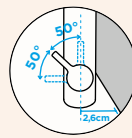

OBNOVEN

SC-540

VÝSUVNÁ KONCOVKA