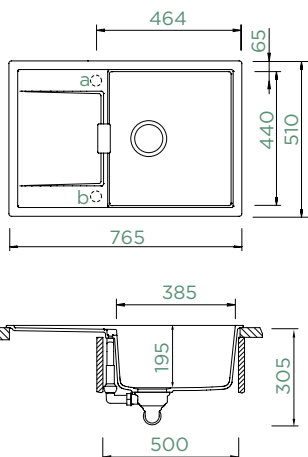

Volitelné příslušenství:

Tyčka pro manuální sítko 420033

Viditelné části EDM 400069EDM

Viditelné části WGO 400069WGO

Viditelné části COB 400069COB

Viditelné části GUB 400069GUB

Viditelné části PUR 400069PUR

Odtokové armatury s manuálně

ovládaným sítkem/zátkou 410068CHR

Designová odkapávací podložka 629725S

Designová odkapávací podložka

629725COP

Designová odkapávací podložka

629725EDM

Krájecí deska 629145

Comfopush, CHR 420016CHR

Comfopush, EDM 420016EDM

Wastecap 628152

LED světlo, pro dřez vpravo/odkap vlevo

629024/R

LED světlo, pro dřez vlevo/odkap vpravo

629024/L

Funkční rohová miska 629733

Flexibilní - posouvací miska 629739