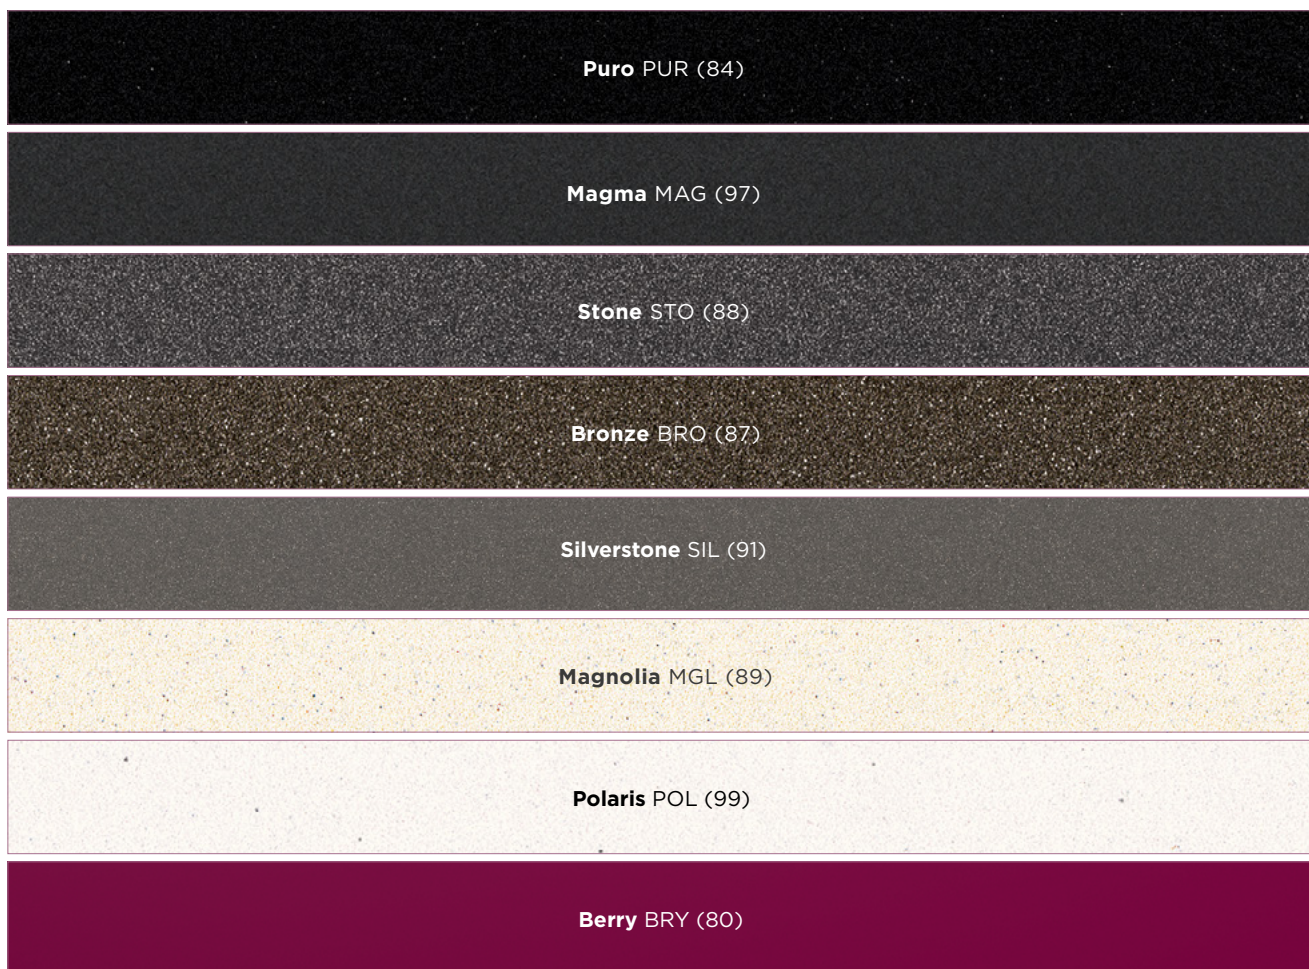

CRISTADUR® Barvy