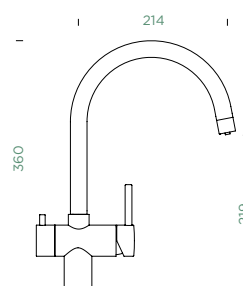

PEVNÁ KONCOVKA

PEVNÁ KONCOVKA