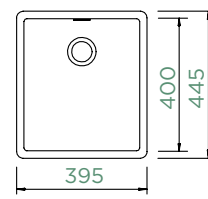

Šířka skříňky: **45 cm**

Vnitřní rozměr dřezu:

350 × 400 × 200 mm

Orientace dřezu: **pevně daná**

Výřez pro uložení do roviny:
397 × 447 mm R21

Příslušenství v ceně:

Odtokové armatury, sítko/zátka,
excentrické ovládání (410051CHR)