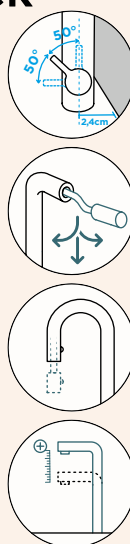

GOTA

VÝSUVNÁ KONCOVKA