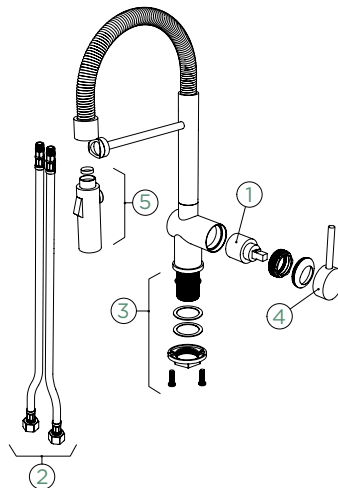

- 1 628778/1
- 2 628749/2
- 3 628797/3
- 4 628797/EDM
- 5 628797/7

PEVNÁ KONCOVKA

METALICKÉ

- 515000 EDM 8474,-

Talia & Talinos

Vytahovací sprcha: Inovativní Systém

Instalace: Patentovaná Montážní sada

Inovativní montážní sada pro rychlou a snadnou instalaci nad kuchyňskou pracovní deskou: