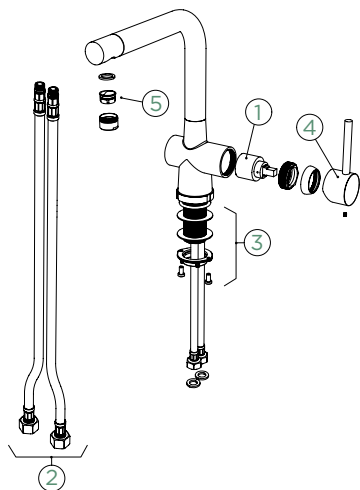

- 1 628741/1
- 2 628740/3
- 3 628781/3
- 4 628781EDM
- 5 628740/5

- 1 628741/1
- 2 628740/3
- 3 628781/3
- 4 628781EDM
- 5 628740/5
- 6 628740/4
- 7 628741EDM

METIS

PEVNÁ KONCOVKA

Přípojovací hadička: **450 mm**