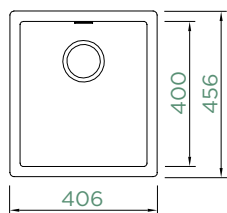

Epos SA

Dion FA

KAIA N-100S

HORNÍ/SPODNÍ

NOVÉ

Šířka skříňky: **45 cm**
 Vnitřní rozměr dřezu:
350 × 400 × 200 mm
 Orientace dřezu: **pevně daná**
 Výřez pro horní uložení:
392 × 442 mm R10
 Výřez pro spodní uložení:
350 × 400 mm R9
 Příslušenství v ceně:
 Odtokové armatury, sítko/zátka,
 excentrické ovládání (410055CHR)