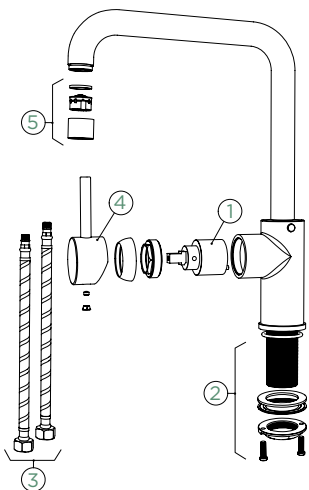

FONOS

PEVNÁ KONCOVKA

Přípojovací hadička: **450 mm**

Úhel otáčení: **360°**

Pozice páky: **oboustranný**

Vlastnosti: **Integrovaný omezovač teploty, Barevná varianta lakované**

Volitelné příslušenství: **Filtr pevných částic SF-100 (629883), Laminární perlátor šedý (628740/5)**

PEVNÁ KONCOVKA

METALICKÉ

● 538000 CHR 4729,-

CT BASIC LINE

● 538000 GNE 5131,-

● 538000 GON 5131,-

● 538000 GAS 5131,-

● 538000 GCR 5131,-

1. 1 628736/1
2. 2 628736/2
3. 3 628734/3
4. 4 628736XXX
5. 5 628737/5