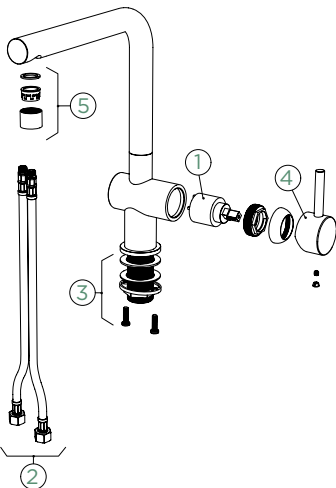

EPOS

PEVNÁ KONCOVKA

EPOS

VÝSUVNÁ KONCOVKA

Přípojovací hadička: **450 mm**

Úhel otáčení: **360°**

Pozice páky: **vpravo**

Vlastnost: **Barevná varianta lakované**

Volitelné příslušenství: **Filtr pevných částic SF-100 (629883), Laminární perlátor šedý (628740/5)**

PEVNÁ KONCOVKA

VÝSUVNÁ KONCOVKA

CT BASIC LINE

● 540000 GNE	5131,-	540120 GNE	6072,-
● 540000 GON	5131,-	540120 GON	6072,-
● 540000 GAS	5131,-	540120 GAS	6072,-
● 540000 GCR	5131,-	540120 GCR	6072,-

Přípojovací hadička: **450 mm**

Úhel otáčení: **180°**

Pozice páky: **vpravo**

Využitelná délka sprchové hadice: **350 mm**

Vlastnosti: **Zpětná klapka, Barevná varianta lakované**

Volitelné příslušenství: **Filtr pevných částic SF-100 (629883), Laminární perlátor šedý (628740/5)**

1. 1 628737/1
2. 2 628804/2
3. 3 628736/2
4. 4 628736XXX
5. 5 628741/5XXX

1. 1 628737/1
2. 2 628759/3
3. 3 628736/2
4. 4 628736XXX
5. 5 628741/5XXX
6. 6 628736/6
7. 7 628739XXX

Poznámka: Tento podrobný náčrtek zobrazuje vysokotlakou baterii s náhradními díly. Čísla náhradních dílů pro nízkotlakou baterii najdete v příloženém návodu, nebo v našem obchodě náhradních dílů.

Všechny uvedené ceny jsou včetně 21% DPH

Poznámka: Tento podrobný náčrtek zobrazuje vysokotlakou baterii s náhradními díly. Čísla náhradních dílů pro nízkotlakou baterii najdete v příloženém návodu, nebo v našem obchodě náhradních dílů.