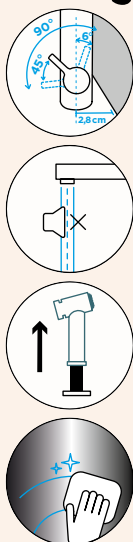

CONOS PRO

PEVNÁ KONCOVKA

PEVNÁ KONCOVKA

METALICKÉ

● 528006 EDM 10379,-

Přípojovací hadička: **800 mm**

Úhel otáčení: **360°**

Pozice páky: **vpravo**

Vlastnosti: **Zpětná klapka, Tichý perlátor, Možnost přepínání mezi normálním proudem a sprchou**

Volitelné příslušenství: **Filtr pevných částic SF-100 (629883)**

1. 1 628741/1
2. 2 628740/3
3. 3 628740/2
4. 4 628793EDM
5. 5 628740/5
6. 6 628740/4
7. 7 628783/1EDM