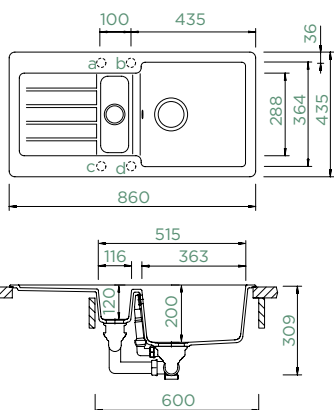

TYPOS D-150S

HORNÍ/SPODNÍ

Šířka skříňky: **60 cm**

Vnitřní rozměr dřezu:

363 × 364 × 200 mm

Orientace dřezu:

oboustranný

Výřez pro horní uložení:

840 × 415 mm R10

Výřez pro spodní uložení:

846 × 421 mm R13

Tloušťka pracovní desky při
podstavění myčky: **21 mm**

Vytvoření otvorů: **629004/X**

Příslušenství v ceně:

Odtokové armatury s manuálně
ovládaným sítkem/zátkou a sifonem
(629881)