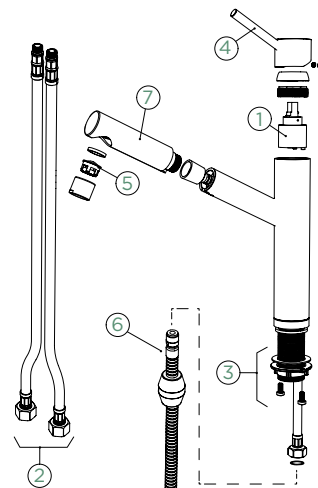

1. 1 628740/1
2. 2 628740/3
3. 3 628740/2
4. 4 628740XXX
5. 5 628740/5
6. 6 628740/4
7. 7 628741XXX