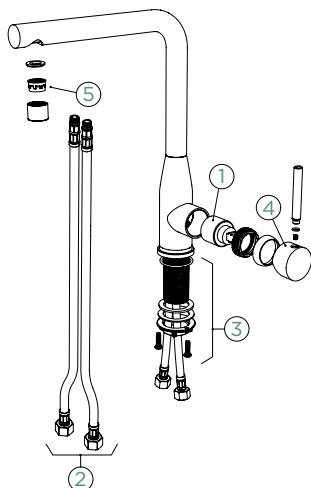

SCHOCK

KETO

PEVNÁ KONCOVKA

KETO

VÝSUVNÁ KONCOVKA

Přípojovací hadička: **450 mm**

Úhel otáčení: **360°**

Pozice páky: **vpravo**

Vlastnosti: **Tichý perlátor, Barevné varianty PVD, galvanický (PUR)**

Volitelné příslušenství: **Filtr pevných částic SF-100 (629883), Perlátor (628741/5)**

1. 1 628778/1
2. 2 628748/2
3. 3 628778/2
4. 4 628748/XXX
5. 5 628740/5

PEVNÁ KONCOVKA

VÝSUVNÁ KONCOVKA

METALICKÉ

● 518000 EDM	4729,-	518120 EDM	5808,-
● 518000 WGO	5438,-	518120 WGO	6686,-
● 518000 COB	5438,-	518120 COB	6686,-
● 518000 GUB	5438,-	518120 GUB	6686,-

CD CLASSIC LINE

● 518027 PUR	5438,-	518127 PUR	6686,-

Přípojovací hadička: **450 mm**

Úhel otáčení: **180°**

Pozice páky: **vpravo**

Využitelná délka sprchové hadice: **350 mm**

Vlastnosti: **Zpětná klapka, Tichý perlátor, Barevné varianty PVD, galvanický (PUR)**

Volitelné příslušenství: **Filtr pevných částic SF-100 (629883), Perlátor (628741/5)**

1. 1 628778/1
2. 2 628749/2
3. 3 628780/2
4. 4 628789/XXX
5. 5 628740/5
6. 6 628789/8
7. 7 628778/7XXX