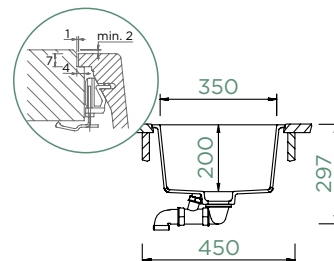

Šířka skříňky: **45 cm**

Vnitřní rozměr dřezu:

350 × 400 × 200 mm

Orientace dřezu: **pevně daná**

Výřez pro uložení do roviny:
397 × 447 mm R21

Příslušenství v ceně:

Odtokové armatury, sítko/zátka,
excentrické ovládání (410051CHR)