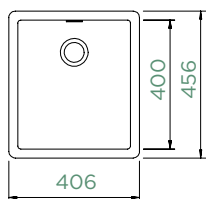

Volitelné příslušenství:

- Tyčka pro manuální sítko 420033
- Viditelné části EDM 400051EDM
- Viditelné části WGO 400051WGO
- Viditelné části COB 400051COB
- Viditelné části GUB 400051GUB
- Viditelné části PUR 400051PUR
- Odtokové armatury s manuálně ovládaným sítkem/zátkou 411050CHR
- Miska 629111
- Odkapávací deska silikonová 629188
- Odkapávací deska silikonová 629189
- Comfopush, CHR 420016CHR
- Comfopush, EDM 420016EDM
- Adaptér pro drtič 629139
- LED světlo, pro dřez vpravo/odkap vlevo 629024/R
- Funkční rohová miska 629733
- Flexibilní - posouvací miska 629739
- 2x2 Designová odkapávací podložka 629724S

- 2x2 Designová odkapávací podložka 629724EDM
- Samo L CHR 629174CHR
- Samo L EDM 629174EDM
- Samo L WGO 629174WGO
- Samo L COB 629174COB
- Samo L GUB 629174GUB
- Samo L PUR 629174S