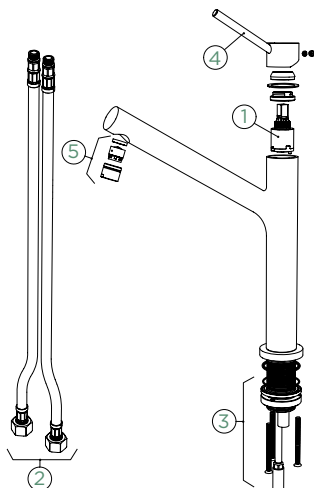

Poznámka: U barev WGO, COB a GUB je baterie celobarevná. U barev PUR a MAG jsou spodní kroužek, ovládací páka a kryt perlátoru v chromovém provedení.

Všechny uvedené ceny jsou včetně 21% DPH