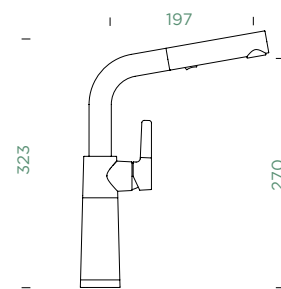

CT BASIC LINE

● 557000 GNE	7427,-	557120 GNE	8231,-
● 557000 GON	7427,-	557120 GON	8231,-
● 557000 GAS	7427,-	557120 GAS	8231,-
● 557000 GCR	7427,-	557120 GCR	8231,-