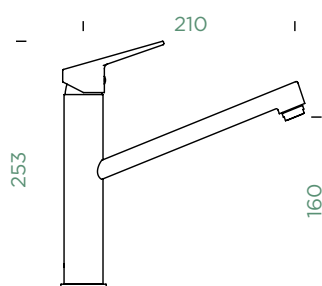

- 1 628741/1
- 2 628740/3
- 3 628781/3
- 4 628781EDM
- 5 628740/5

- 1 628741/1
- 2 628740/3
- 3 628781/3
- 4 628781EDM
- 5 628740/5
- 6 628740/4
- 7 628741EDM

METIS

PEVNÁ KONCOVKA

Přípojovací hadička: **450 mm**