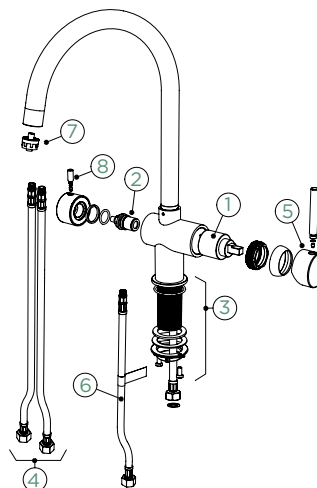

CD CLASSIC LINE

● 561027 PUR 7427,-

Připojovací hadička: **450 mm**

Úhel otáčení: **360°**

Pozice páky: **vpravo**

Vlastnosti: **Pitná voda, Barevná
varianta galvanický (PUR)**

Volitelné příslušenství: **Filtr pevných
částic SF-100 (629883)**

1. 1 628748/1
2. 2 628748/7
3. 3 628748/3
4. 4 628748/2
5. 5 628748/4XXX
6. 6 628748/6
7. 7 628748/5
8. 8 628748/40XXX