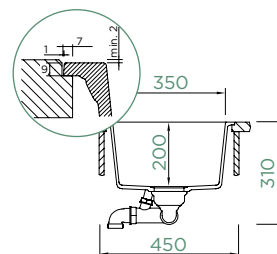

KAIA N-100S

DO ROVINY

NOVÉ

Šířka skříňky: **45 cm**
 Vnitřní rozměr dřezu:
350 × 400 × 200 mm
 Orientace dřezu: **pevně daná**
 Výřez pro uložení do roviny:
408 × 458 mm R12
 Příslušenství v ceně:
 Odtokové armatury, sítko/zátka,
 excentrické ovládání (410055CHR)