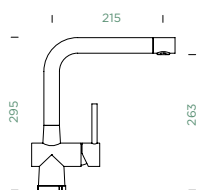

METALICKÉ

● 517005 EDM	7819,-	517125 EDM	9140,-

Přípojovací hadička: **800 mm**

Úhel otáčení: **360°**

Pozice páky: **vpravo**

Vlastnosti: **Montáž před okno, Tichý perlátor**

Volitelné příslušenství: **Filtr pevných částic SF-100 (629883)**