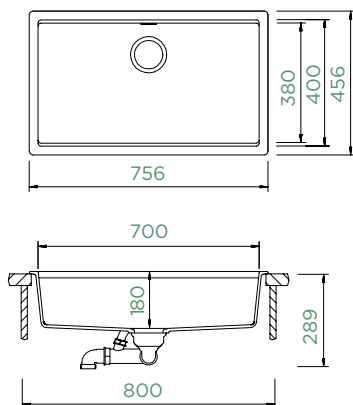

Vnitřní rozměr dřezu:

700 × 400 × 180 mm

Orientace dřezu: **pevně daná**

Výřez pro horní uložení:
742 × 442 mm R10

Výřez pro spodní uložení:
700 × 400 mm R9

Příslušenství v ceně:

Odtokové armatury, sítko/zátka,
excentrické ovládání (410055CHR)
2x2 Designová odkapávací podložka
(629738EDM)