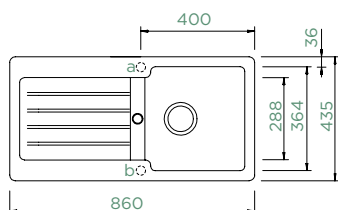

Volitelné příslušenství:

Odtokové armatury s manuálně
ovládaným sítkem/zátkou a sifonem
629872

Funkční rohová miska 629733

Flexibilní - posuvací miska 629739

Wastecap 628152

LED světlo, pro dřez vpravo/odkap vlevo
629024/R

LED světlo, pro dřez vlevo/odkap vpravo
629024/L

Diamantový vrták SB Light 629095

HORNÍ		SPODNÍ	
CRISTALITE® BASIC LINE			
●	TYPD100SA GNE	7024,-	TYPD100SU GNE 7434,-
●	TYPD100SA GON	7024,-	TYPD100SU GON 7434,-
●	TYPD100SA GAS	7024,-	TYPD100SU GAS 7434,-
●	TYPD100SA GCR	7024,-	TYPD100SU GCR 7434,-