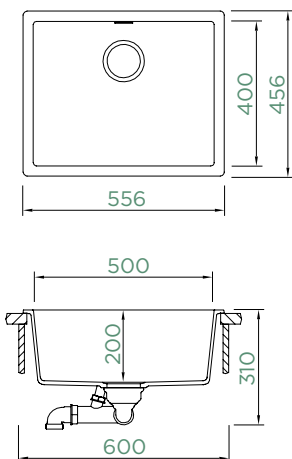

Volitelné příslušenství:

- Tyčka pro manuální sítko 420033
- Viditelné části EDM 400055EDM
- Viditelné části WGO 400055WGO
- Viditelné části COB 400055COB
- Viditelné části GUB 400055GUB
- Viditelné části PUR 400055PUR
- Odtokové armatury s manuálně ovládaným sítkem/zátkou 411054CHR
- 2x2 Designová odkapávací podložka 629724EDM
- 2x2 Designová odkapávací podložka 629724S
- Odkapávací deska silikonová 629188
- Odkapávací deska silikonová 629189
- Funkční rohová miska 629733
- Flexibilní - posouvací miska 629739
- Comfopush, CHR 420016CHR
- Comfopush, EDM 420016EDM
- Samo L CHR 629174CHR
- Samo L EDM 629174EDM

- Samo L WGO 629174WGO
- Samo L COB 629174COB
- Samo L GUB 629174GUB
- Samo L PUR 629174S
- LED světlo, pro dřez vpravo/odkap vlevo 629024/R

HORNÍ

SPODNÍ

CRISTADUR® CLASSIC LINE

● KAIN100LA PUR	12400,-	KAIN100LU PUR	12400,-
● KAIN100LA MAG	12400,-	KAIN100LU MAG	12400,-
● KAIN100LA STO	12400,-	KAIN100LU STO	12400,-
● KAIN100LA BRO	12400,-	KAIN100LU BRO	12400,-
● KAIN100LA SIL	12400,-	KAIN100LU SIL	12400,-
○ KAIN100LA MGL	12400,-	KAIN100LU MGL	12400,-
○ KAIN100LA POL	12400,-	KAIN100LU POL	12400,-
● KAIN100LA BRY	12400,-	KAIN100LU BRY	12400,-