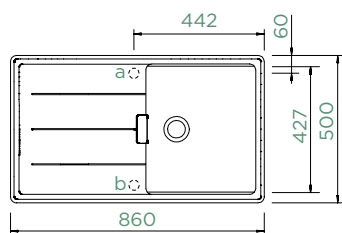

Volitelné příslušenství:

Tyčka pro manuální sítko 420033

Viditelné části EDM 400079EDM

Viiditelné části WGO 400079WGO

Viditelné části COB 400079COB

Viditelné části GUB 400079GUB

Viditelné části PUR 400079PUR

Odtokové armatury s manuálně
ovládaným sítkem/zátkou 410078CHR

Kráječ deska 629044

Designová odkapávací podložka 629725S

Designová odkapávací podložka

629725EDM

Designová odkapávací podložka

629725COP

Comfopush, CHR 420016CHR

Comfopush, EDM 420016EDM

Adaptér pro drtič 629139

LED světlo, pro dřez vpravo/odkap vlevo
629024/R

LED světlo, pro dřez vlevo/odkap vpravo
629024/L