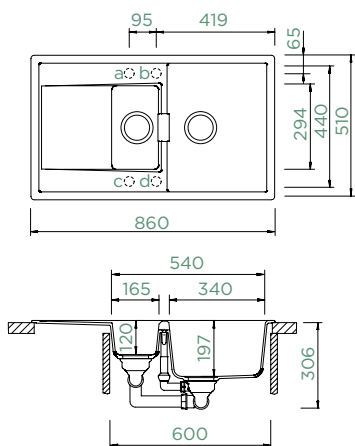

Volitelné příslušenství:

Tyčka pro manuální sítko 420033

Viditelné části EDM 400071EDM

Viditelné části WGO 400071WGO

Viditelné části COB 400071COB

Viditelné části GUB 400071GUB

Viditelné části PUR 400071PUR

Odtokové armatury s manuálně

ovládaným sítkem/zátkou 410070CHR

Designová odkapávací podložka 629725S

Designová odkapávací podložka

629725COP

Designová odkapávací podložka

629725EDM

Krájecí deska 629145

Comfopush, CHR 420016CHR

Comfopush, EDM 420016EDM

Wastecap 628152

LED světlo, pro dřez vpravo/odkap vlevo
629024/R

LED světlo, pro dřez vlevo/odkap vpravo
629024/L

Samo L CHR 629174CHR

Samo L EDM 629174EDM

Samo L WGO 629174WGO

Samo L COB 629174COB

Samo L GUB 629174GUB

Samo L PUR 629174S

Funkční rohová miska 629733

Flexibilní - posouvací miska 629739

HORNÍ

CRISTADUR® CLASSIC LINE

● MOND150A PUR	14048;-	MOND150U PUR	14457;-
● MOND150A MAG	14048;-	MOND150U MAG	14457;-
● MOND150A STO	14048;-	MOND150U STO	14457;-
● MOND150A BRO	14048;-	MOND150U BRO	14457;-
● MOND150A SIL	14048;-	MOND150U SIL	14457;-
○ MOND150A MGL	14048;-	MOND150U MGL	14457;-
○ MOND150A POL	14048;-	MOND150U POL	14457;-
● MOND150A BRY	14048;-	MOND150U BRY	14457;-

CRISTADUR® GREEN LINE

○ MOND150A DAY	15804;-	MOND150U DAY	16265;-
● MOND150A DSK	15804;-	MOND150U DSK	16265;-
● MOND150A NGT	15804;-	MOND150U NGT	16265;-
● MOND150A TWI	15804;-	MOND150U TWI	16265;-
● MOND150A IVY	15804;-	MOND150U IVY	16265;-