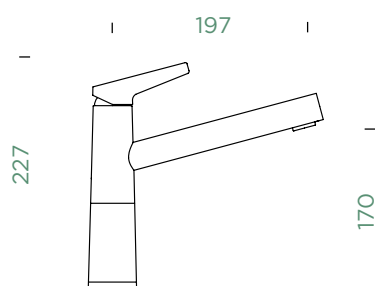

METIS
RESI

OBNOVEN

SC-510

PEVNÁ KONCOVKA

OBNOVEN

SC-510

VÝSUVNÁ KONCOVKA

Přípojovací hadička: **600 mm**