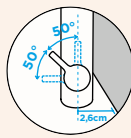

OBNOVEN

SC-540

VÝSUVNÁ KONCOVKA