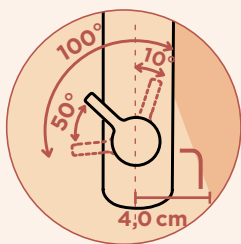

- 1 628778/1
- 2 628749/2
- 3 628797/3
- 4 628797/EDM
- 5 628797/7

PEVNÁ KONCOVKA

METALICKÉ

- 515000 EDM 8474,-

Talia & Talinos

Vytahovací sprcha: Inovativní Systém

Instalace: Patentovaná Montážní sada

Inovativní montážní sada pro rychlou a snadnou instalaci nad kuchyňskou pracovní deskou: