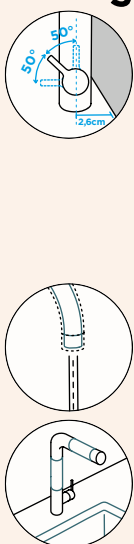

- 1 628784/1
- 2 628784/2
- 3 628784/3
- 4 628785CHR
- 5 628788/4
- 6 5..22075XX
- 7 628785/7

SCHOCK

OBNOVEN

SC-530

PEVNÁ KONCOVKA

Přípojovací hadička: **600 mm**

Úhel otáčení: **360°**

Pozice páky: **vpravo**