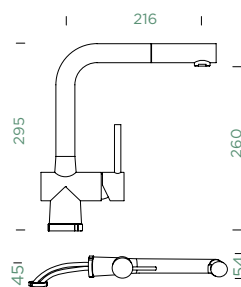

Přípojovací hadička: **800 mm**

Úhel otáčení: **360°**

Pozice páky: **vpravo**

Využitelná délka sprchové hadice: **750 mm**

Vlastnosti: **Zpětná klapka, Montáž před okno, Tichý perlátor**

Volitelné příslušenství: **Filtr pevných částic SF-100 (629883)**

1. 1 628741/1
2. 2 628740/3
3. 3 628781/3
4. 4 628781EDM
5. 5 628740/5