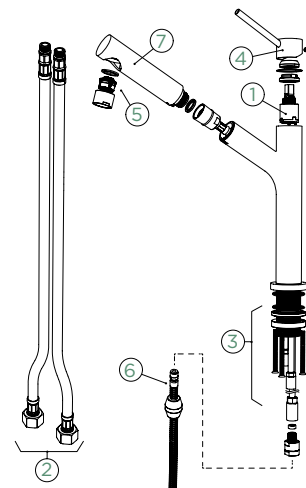

Poznámka: V barevném provedení PUR a MAG je spodní kroužek, ovládací páka a sprchová hlavice v chromovém provedení.