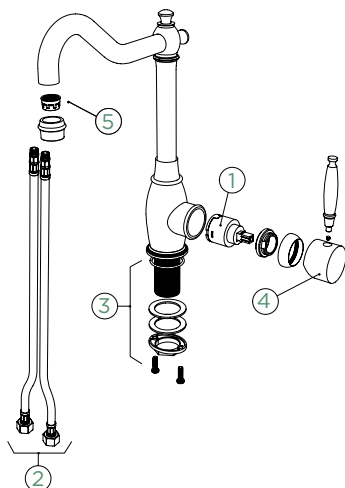

METIS
RESI

OBNOVEN

SC-510

PEVNÁ KONCOVKA

OBNOVEN

SC-510

VÝSUVNÁ KONCOVKA

Přípojovací hadička: **600 mm**