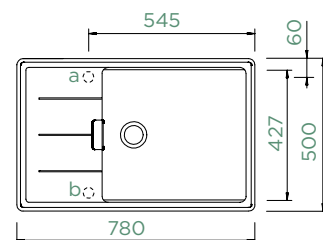

Volitelné příslušenství:

Tyčka pro manuální sítko 420033

Viditelné části EDM 400079EDM

Viiditelné části WGO 400079WGO

Viditelné části COB 400079COB

Viditelné části GUB 400079GUB

Viditelné části PUR 400079PUR

Odtokové armatury s manuálně
ovládaným sítkem/zátkou 410078CHR

Kráječ deska 629044

Designová odkapávací podložka 629725S

Designová odkapávací podložka

629725EDM

Designová odkapávací podložka

629725COP

Comfopush, CHR 420016CHR

Comfopush, EDM 420016EDM

Adaptér pro drtič 629139

LED světlo, pro dřez vpravo/odkap vlevo
629024/R

LED světlo, pro dřez vlevo/odkap vpravo
629024/L

HORNÍ

SPODNÍ

CRISTADUR® CLASSIC LINE

●	TIAD100A PUR	15861,-	TIAD100U PUR	16270,-
●	TIAD100A MAG	15861,-	TIAD100U MAG	16270,-
●	TIAD100A STO	15861,-	TIAD100U STO	16270,-
●	TIAD100A BRO	15861,-	TIAD100U BRO	16270,-
●	TIAD100A SIL	15861,-	TIAD100U SIL	16270,-
○	TIAD100A MGL	15861,-	TIAD100U MGL	16270,-
○	TIAD100A POL	15861,-	TIAD100U POL	16270,-
●	TIAD100A BRY	15861,-	TIAD100U BRY	16270,-

HORNÍ

SPODNÍ

CRISTADUR® CLASSIC LINE

●	TIAD100LSA PUR	17770,-	TIAD100LSU PUR	18180,-
●	TIAD100LSA MAG	17770,-	TIAD100LSU MAG	18180,-
●	TIAD100LSA STO	17770,-	TIAD100LSU STO	18180,-
●	TIAD100LSA BRO	17770,-	TIAD100LSU BRO	18180,-
●	TIAD100LSA SIL	17770,-	TIAD100LSU SIL	18180,-
○	TIAD100LSA MGL	17770,-	TIAD100LSU MGL	18180,-
○	TIAD100LSA POL	17770,-	TIAD100LSU POL	18180,-
●	TIAD100LSA BRY	17770,-	TIAD100LSU BRY	18180,-