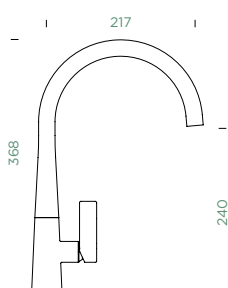

● 538000 GCR 5131,-

- 1 628736/1
- 2 628736/2
- 3 628734/3
- 4 628736XXX
- 5 628737/5

SCHOCK

GOTA

PEVNÁ KONCOVKA

GOTA

VÝSUVNÁ KONCOVKA

Přípojovací hadička: **450 mm**