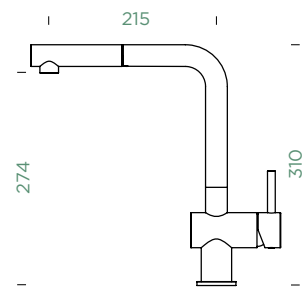

Přípojovací hadička: **450 mm**

Úhel otáčení: **180°**

Pozice páky: **vpravo**

Využitelná délka sprchové hadice: **350 mm**

Vlastnosti: **Zpětná klapka, Barevná varianta lakované**

Volitelné příslušenství: **Filtr pevných částic SF-100 (629883), Laminární perlátor šedý (628740/5)**

1. 1 628737/1
2. 2 628804/2
3. 3 628736/2
4. 4 628736XXX
5. 5 628741/5XXX