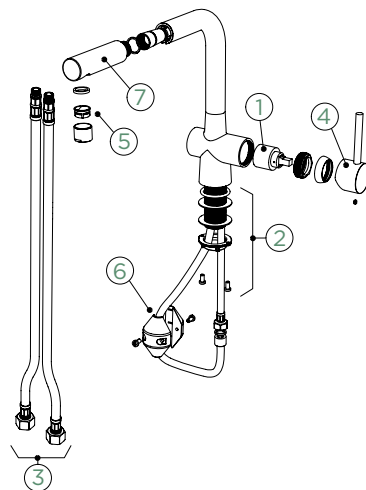

1. 1 628741/1
2. 2 628740/2
3. 3 628740/3
4. 4 628781XXX
5. 5 628740/5
6. 6 628740/4
7. 7 628741XXX