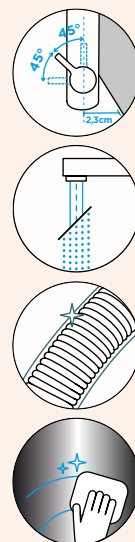

- 1 628784/1
- 2 628784/2
- 3 628784/3
- 4 628785CHR
- 5 628784/4
- 6 5..22075XX
- 7 628784/7

SCHOCK

SC-550

OBNOVEN

SINA

PEVNÁ KONCOVKA

Přípojovací hadička: **600 mm**

Úhel otáčení: **150°**