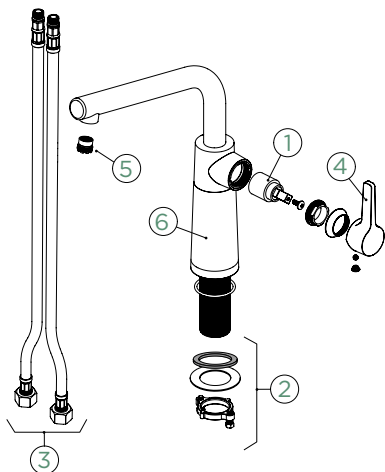

Přípojovací hadička: **600 mm**

Úhel otáčení: **360°**

Pozice páky: **vpravo**

Vlastnost: **Provedení chrom + granitová technika**

Volitelné příslušenství: **Filtr pevných částic SF-100 (629883)**

1. 1 628784/1
2. 2 628784/2
3. 3 628784/3
4. 4 628785CHR
5. 5 628785/5
6. 6 5..22075XX