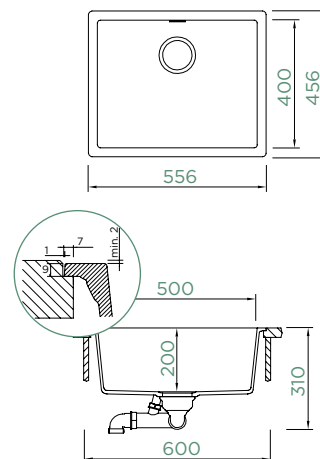

KAIA N-100L

DO ROVINY

NOVÉ

Šířka skříňky: **60 cm**

Vnitřní rozměr dřezu:
500 × 400 × 200 mm

Orientace dřezu: **pevně daná**

Výřez pro uložení do roviny:
558 × 458 mm R12

Příslušenství v ceně:
Odtokové armatury, sítko/zátka,
excentrické ovládání (410055CHR)