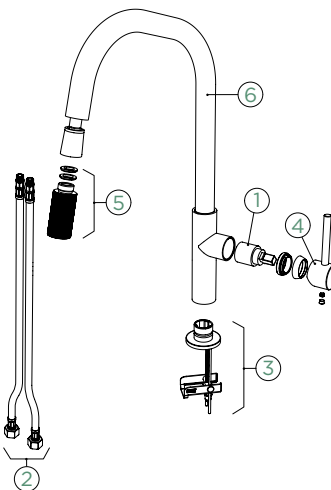

VÝSUVNÁ KONCOVKA

METALICKÉ

- 545120 EDM 6534,-
- 545120 WGO 7490,-
- 545120 COB 7490,-
- 545120 GUB 7490,-
- 545120 S 7272,-

Připojovací hadička: **600 mm**

Úhel otáčení: **360°**

Pozice páky: **vpravo**

Využitelná délka sprchové hadice: **280 mm**

Vlastnosti: **Zpětná klapka, Možnost přepínání mezi normálním proudem a sprchou, Barevné varianty galvanický (PUR), PVD, Možnost instalace před okno**

Volitelné příslušenství: **Filtr pevných částic SF-100 (629883)**

1. 1 628811/1
2. 2 628811/2
3. 3 628811/3XXX
4. 4 628811/4XXX
5. 5 628811/5XXX
6. 6 628811/7XXX