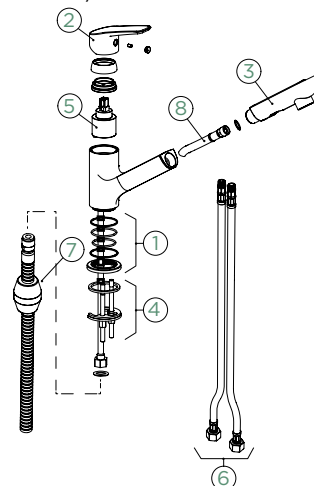

Přípojovací hadička: **450 mm**

Úhel otáčení: **120°**

Pozice páky: **nahoře**

Využitelná délka sprchové hadice: **700 mm**

Vlastnosti: **Zpětná klapka, Možnost přepínání mezi normálním proudem a sprchou, Barevná varianta prášková metoda**

Volitelné příslušenství: **Filtr pevných částic SF-100 (629883)**

1. 1 628791/7
2. 2 628790/XXX
3. 3 628791/CHR
4. 4 628791/2
5. 5 628790/1
6. 6 628791/3
7. 7 628791/6
8. 8 628791/4