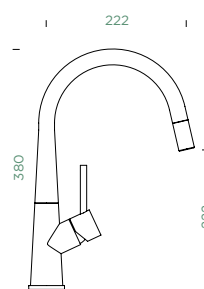

Přípojovací hadička: **800 mm**

Úhel otáčení: **130°**

Pozice páky: **vpravo**

Využitelná délka sprchové hadice: **550 mm**

Vlastnosti: **Zpětná klapka, Tichý perlátor**

Volitelné příslušenství: **Filtr pevných částic SF-100 (629883)**