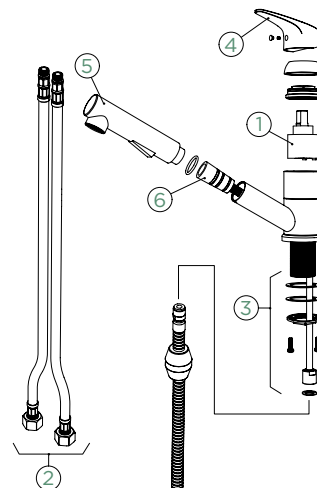

Přípojovací hadička: **450 mm**
Úhel otáčení: **120°**
Pozice páky: **nahoře**
Využitelná délka sprchové hadice: **600 mm**
Vlastnosti: **Zpětná klapka, Možnost přepínání mezi normálním proudem a sprchou**
Volitelné příslušenství: **Filtr pevných částic SF-100 (629883)**

1. 1 628794/1
2. 2 628748/2
3. 3 628795/3
4. 4 628795/EDM
5. 5 628795/7
6. 6 628795/6