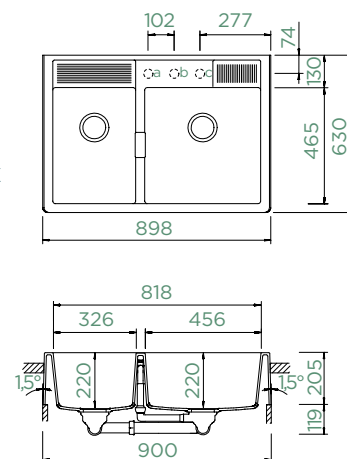

MODUL

Šířka skříňky: **90 cm**

Vnitřní rozměr dřezu:

456 × 465 × 220 mm

Orientace dřezu: **pevně daná**

Vytvoření otvorů: **629004/X**

Příslušenství v ceně:

Odtokové armatury, sítko/zátka, excentrické ovládání (410067CHR)