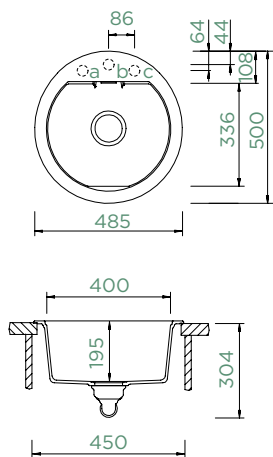

MONO R-100

HORNÍ/SPODNÍ

Šířka skříňky: **45 cm**

Vnitřní rozměr dřezu:

400 x 336 x 195 mm

Orientace dřezu: **pevně daná**

Výřez pro horní uložení: **dle přiložené šablony**

Výřez pro spodní uložení: **dle přiložené šablony**

Vytvoření otvorů: **629004/X**

Příslušenství v ceně:

Odtokové armatury, sítko/zátka, excentrické ovládání (410075CHR)

Samo L GUB 629174GUB
Samo L PUR 629174S