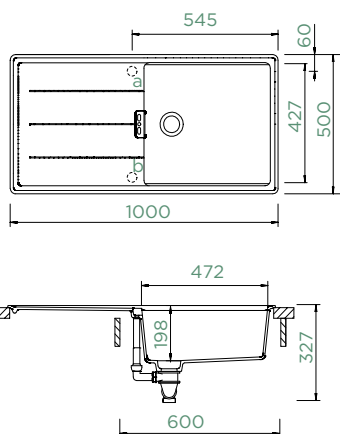

TIA D-100L

HORNÍ/SPODNÍ

Šířka skříňky: **60 cm**

Vnitřní rozměr dřezu:

472 × 427 × 198 mm

Orientace dřezu:

oboustranný

Výřez pro horní uložení:

986 × 486 mm R10

Výřez pro spodní uložení:

976 × 476 mm R10

Tloušťka pracovní desky při

podstavení myčky: **20 mm**

Vytvoření otvorů: **629004/X**

Příslušenství v ceně:

Odtokové armatury, sítko/zátka,
excentrické ovládání (410079CHR)
Funkční rohová miska (set 7 kusů)
(629728) Multifunkční držák (629727)