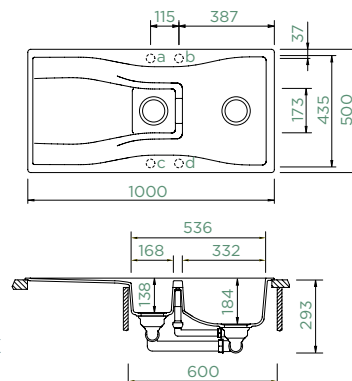

Volitelné příslušenství:

Tyčka pro manuální sítko 420033

Viditelné části EDM 400067EDM

Viditelné části WGO 400067WGO

Viditelné části COB 400067COB

Viditelné části GUB 400067GUB

Viditelné části PUR 400067PUR

2x2 Designová odkapávací podložka

629724S

2x2 Designová odkapávací podložka

629724EDM

Designová odkapávací podložka 629725S

Designová odkapávací podložka

629725EDM

Designová odkapávací podložka

629725COP

Krájecí deska 629044

Funkční rohová miska 629733

Flexibilní - posouvací miska 629739

Comfopush, CHR 420016CHR

Comfopush, EDM 420016EDM

Wastecap 628152

LED světlo, pro dřez vpravo/odkap vlevo

629024/R

LED světlo, pro dřez vlevo/odkap vpravo

629024/L

Samo L CHR 629174CHR

Samo L EDM 629174EDM

Samo L WGO 629174WGO

Samo L COB 629174COB

Samo L GUB 629174GUB

Samo L PUR 629174S

HORNÍ

SPODNÍ

CRISTADUR® CLASSIC LINE

●	WATD100A PUR	13368;-	WATD100U PUR	13778;-
●	WATD100A MAG	13368;-	WATD100U MAG	13778;-
●	WATD100A STO	13368;-	WATD100U STO	13778;-
●	WATD100A BRO	13368;-	WATD100U BRO	13778;-
●	WATD100A SIL	13368;-	WATD100U SIL	13778;-
○	WATD100A MGL	13368;-	WATD100U MGL	13778;-
○	WATD100A POL	13368;-	WATD100U POL	13778;-
●	WATD100A BRY	13368;-	WATD100U BRY	13778;-

HORNÍ

SPODNÍ

CRISTADUR® CLASSIC LINE

●	WATD150A PUR	17230;-	WATD150U PUR	17641;-
●	WATD150A MAG	17230;-	WATD150U MAG	17641;-
●	WATD150A STO	17230;-	WATD150U STO	17641;-
●	WATD150A BRO	17230;-	WATD150U BRO	17641;-
●	WATD150A SIL	17230;-	WATD150U SIL	17641;-
○	WATD150A MGL	17230;-	WATD150U MGL	17641;-
○	WATD150A POL	17230;-	WATD150U POL	17641;-
●	WATD150A BRY	17230;-	WATD150U BRY	17641;-

Upozornění: Osazení je možné i do skříňky velikosti 45 cm, pokud provedete výřez do boční stěny skříňky.

Všechny uvedené ceny jsou včetně 21% DPH