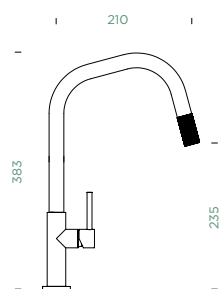

TALINOS

VÝSUVNÁ KONCOVKA