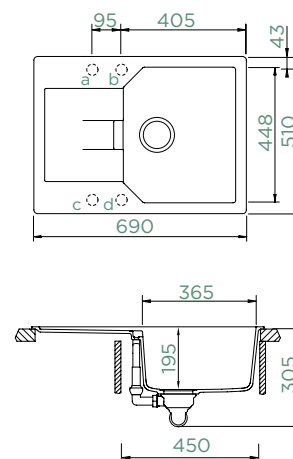

Volitelné příslušenství:

Odtokové armatury s manuálně

ovládaným sítkem/zátkou 410072CHR

Krájecí deska 629052

Funkční rohová miska 629733

Flexibilní - posuvací miska 629739

Comfopush, CHR 420016CHR

Comfopush, EDM 420016EDM

Wastecap 628152

LED světlo, pro dřez vpravo/odkap vlevo

629024/R

LED světlo, pro dřez vlevo/odkap vpravo

629024/L

Samo L CHR 629174CHR

Samo L EDM 629174EDM

Samo L WGO 629174WGO

Samo L COB 629174COB

Samo L GUB 629174GUB

Samo L PUR 629174S

HORNÍ		SPODNÍ	
CRISTALITE® BASIC LINE			
●	MAND100XSA GNE 7882,-	MAND100XSU GNE 8293,-	
●	MAND100XSA GON 7882,-	MAND100XSU GON 8293,-	
●	MAND100XSA GAS 7882,-	MAND100XSU GAS 8293,-	
●	MAND100XSA GCR 7882,-	MAND100XSU GCR 8293,-	

HORNÍ		SPODNÍ	
CRISTALITE® BASIC LINE			
●	MAND100SA GNE 8702,-	MAND100SU GNE 9102,-	
●	MAND100SA GON 8702,-	MAND100SU GON 9102,-	
●	MAND100SA GAS 8702,-	MAND100SU GAS 9102,-	
●	MAND100SA GCR 8702,-	MAND100SU GCR 9102,-