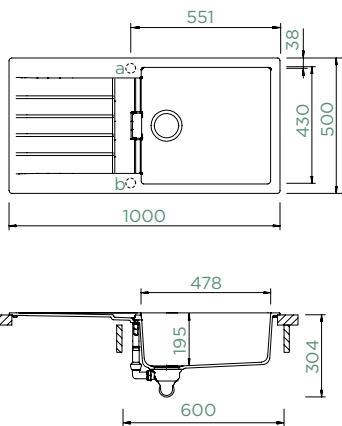

Volitelné příslušenství:

Tyčka pro manuální sítko 420033

Viditelné části EDM 400077EDM

Viditelné části WGO 400077WGO

Viditelné části COB 400077COB

Viditelné části GUB 400077GUB

Viditelné části PUR 400077PUR

Odtokové armatury s manuálně
ovládaným sítkem/zátkou 410076CHR

2x2 Designová odkapávací podložka
629724S

2x2 Designová odkapávací podložka
629724EDM

Designová odkapávací podložka 629725S

Designová odkapávací podložka
629725COP

Designová odkapávací podložka
629725EDM

Kráječ deska 629044

Funkční rohová miska 629733

Flexibilní - posuvací miska 629739

Comfopush, CHR 420016CHR

Comfopush, EDM 420016EDM

Wastecap 628152

LED světlo, pro dřez vpravo/odkap vlevo
629024/R

LED světlo, pro dřez vlevo/odkap vpravo
629024/L