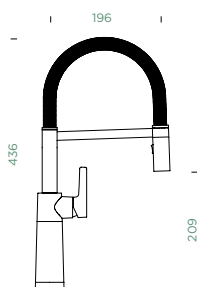

PEVNÁ KONCOVKA