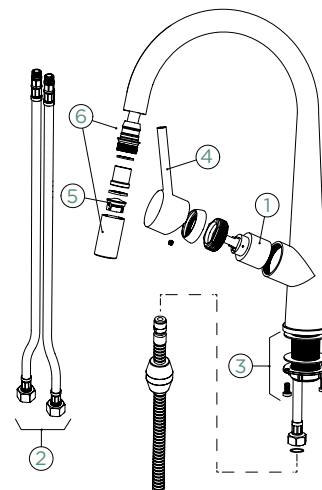

CONOS

PEVNÁ KONCOVKA

CONOS

VÝSUVNÁ KONCOVKA

PEVNÁ KONCOVKA

VÝSUVNÁ KONCOVKA

METALICKÉ

528000 EDM 8093,-

528120 EDM 9183,-

Přípojovací hadička: **800 mm**

Úhel otáčení: **360°**

Pozice páky: **vpravo**

Vlastnost: **Tichý perlátor**

Volitelné příslušenství: **Filtr pevných částic SF-100 (629883)**

Přípojovací hadička: **800 mm**

Úhel otáčení: **130°**

Pozice páky: **vpravo**

Využitelná délka sprchové hadice: **550 mm**

Vlastnosti: **Zpětná klapka, Tichý perlátor**

Volitelné příslušenství: **Filtr pevných částic SF-100 (629883)**

1. 1 628741/1
2. 2 628740/3
3. 3 628740/2
4. 4 628793EDM
5. 5 628740/5

1. 1 628741/1
2. 2 628740/3
3. 3 628740/2
4. 4 628793EDM
5. 5 628740/5
6. 6 628742EDM