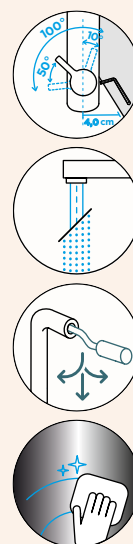

VÝSUVNÁ KONCOVKA

METALICKÉ

- 536120 EDM 6534,-
- 536120 WGO 7490,-
- 536120 COB 7490,-
- 536120 GUB 7490,-
- 536120 S 7272,-

Připojovací hadička: **600 mm**

Úhel otáčení: **360°**

Pozice páky: **vpravo**

Využitelná délka sprchové hadice: **370 mm**

Vlastnosti: **Zpětná klapka, Možnost přepínání mezi normálním proudem a sprchou, Barevné varianty galvanický (PUR), PVD, Možnost instalace před okno**

Volitelné příslušenství: **Filtr pevných částic SF-100 (629883)**

1. 1 628811/1
2. 2 628811/2
3. 3 628811/3XXX
4. 4 628811/4XXX
5. 5 628811/5XXX
6. 6 628811/6XXX