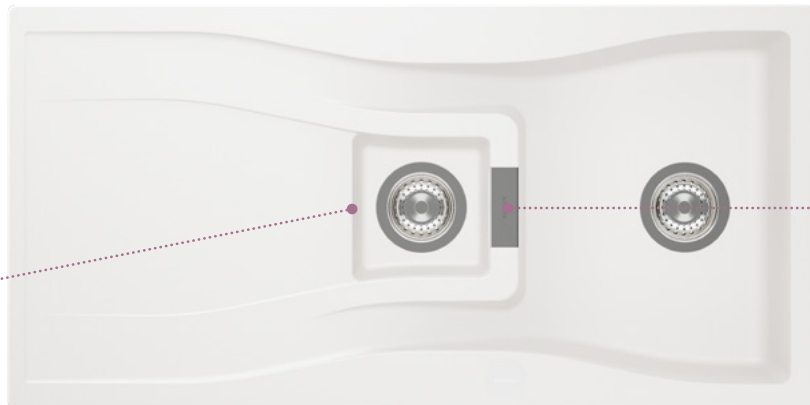

Další příslušenství str. 122

Doporučené baterie