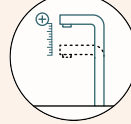

OBNOVEN

EPOS

VÝSUVNÁ KONCOVKA