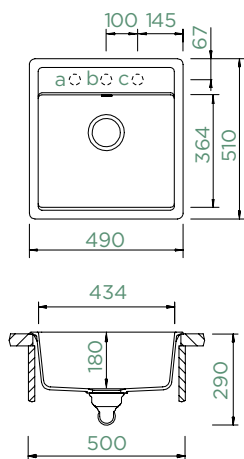

Volitelné příslušenství:

Tyčka pro manuální sítko 420033
Viditelné části EDM 400061EDM
Viditelné části WGO 400061WGO
Viditelné části COB 400061COB
Viditelné části GUB 400061GUB
Viditelné části PUR 400061PUR
Odtokové armatury s manuálně
ovládaným sítkem/zátkou 411060CHR
Odkapávací deska silikonová 629188
Odkapávací deska silikonová 629189
Miska 629017
Funkční rohová miska 629733
Flexibilní - posuvací miska 629739
Comfopush, CHR 420016CHR
Comfopush, EDM 420016EDM

Wastecap 628152
LED světlo, pro dřez vpravo/odkap vlevo
629024/R
Samo L CHR 629174CHR
Samo L EDM 629174EDM
Samo L WGO 629174WGO
Samo L COB 629174COB
Samo L GUB 629174GUB
Samo L PUR 629174S

HORNÍ

CRISTADUR® CLASSIC LINE

● MONN100SA PUR	13264,-	MONN100SU PUR	13674,-
● MONN100SA MAG	13264,-	MONN100SU MAG	13674,-
● MONN100SA STO	13264,-	MONN100SU STO	13674,-
● MONN100SA BRO	13264,-	MONN100SU BRO	13674,-
● MONN100SA SIL	13264,-	MONN100SU SIL	13674,-
○ MONN100SA MGL	13264,-	MONN100SU MGL	13674,-
○ MONN100SA POL	13264,-	MONN100SU POL	13674,-
● MONN100SA BRY	13264,-	MONN100SU BRY	13674,-

CRISTADUR® GREEN LINE

○ MONN100SA DAY	14923,-	MONN100SU DAY	15384,-
● MONN100SA DSK	14923,-	MONN100SU DSK	15384,-
● MONN100SA NGT	14923,-	MONN100SU NGT	15384,-
● MONN100SA TWI	14923,-	MONN100SU TWI	15384,-
● MONN100SA IVY	14923,-	MONN100SU IVY	15384,-