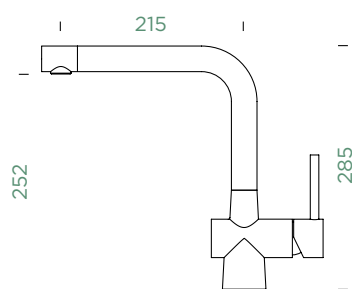

OBNOVEN

LAIOS

PEVNÁ KONCOVKA

OBNOVEN

LAIOS

VÝSUVNÁ KONCOVKA

Přípojovací hadička: **800 mm**

Úhel otáčení: **360°**

Pozice páky: **vpravo**

Vlastnosti: **Tichý perlátor, Barevné varianty galvanický (PUR), PVD**

Volitelné příslušenství: **Filtr pevných částic SF-100 (629883)**

PEVNÁ KONCOVKA

VÝSUVNÁ KONCOVKA

METALICKÉ

● 517000 EDM	7427,-	517120 EDM	8601,-
● 517000 WGO	7819,-	517120 WGO	9140,-
● 517000 COB	7819,-	517120 COB	9140,-
● 517000 GUB	7819,-	517120 GUB	9140,-

CD CLASSIC LINE

● 517000 PUR	7819,-	517120 PUR	9140,-

Přípojovací hadička: **800 mm**

Úhel otáčení: **360°**

Pozice páky: **vpravo**

Využitelná délka sprchové hadice: **700 mm**

Vlastnosti: **Zpětná klapka, Tichý perlátor, Barevné varianty galvanický (PUR), PVD**

Volitelné příslušenství: **Filtr pevných částic SF-100 (629883)**

1. 1 628741/1
2. 2 628740/2
3. 3 628740/3
4. 4 628781XXX
5. 5 628740/5

1. 1 628741/1
2. 2 628740/2
3. 3 628740/3
4. 4 628781XXX
5. 5 628740/5
6. 6 628740/4
7. 7 628741XXX