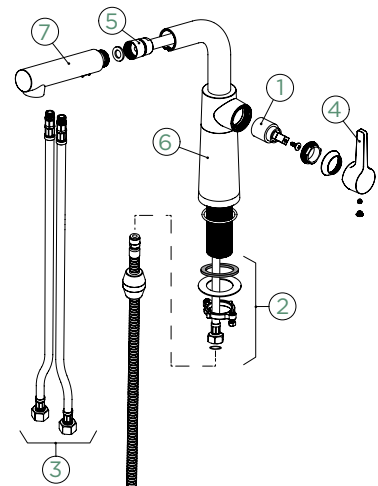

- 1 628784/1
- 2 628784/2
- 3 628784/3
- 4 628785CHR
- 5 628784/4
- 6 5..22075XX
- 7 628784/7

SCHOCK

SC-550

OBNOVEN

SINA

PEVNÁ KONCOVKA

Přípojovací hadička: **600 mm**

Úhel otáčení: **150°**