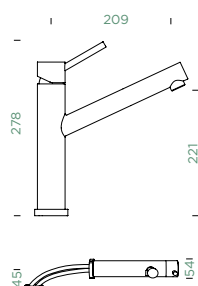

Přípojovací hadička: **800 mm**

Úhel otáčení: **120°**

Pozice páky: **nahoře**

Vlastnosti: **Montáž před okno, Tichý perlátor**

Volitelné příslušenství: **Filtr pevných částic SF-100 (629883)**

1. 1 628740/1
2. 2 628740/3
3. 3 628740/2
4. 4 628740EDM
5. 5 628740/5