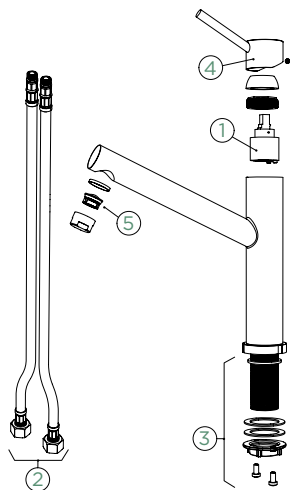

ALTOS W

PEVNÁ KONCOVKA

ALTOS W

VÝSUVNÁ KONCOVKA

Přípojovací hadička: **800 mm**

Úhel otáčení: **120°**

Pozice páky: **nahoře**

Vlastnosti: **Montáž před okno, Tichý perlátor**

Volitelné příslušenství: **Filtr pevných částic SF-100 (629883)**

1. 1 628740/1
2. 2 628740/3
3. 3 628740/2
4. 4 628740EDM
5. 5 628740/5

PEVNÁ KONCOVKA

VÝSUVNÁ KONCOVKA

METALICKÉ

● 529005 EDM 7427,- | 529125 EDM 8654,-

Přípojovací hadička: **800 mm**

Úhel otáčení: **120°**

Pozice páky: **nahoře**

Využitelná délka sprchové hadice: **700 mm**

Vlastnosti: **Zpětná klapka, Montáž před okno, Tichý perlátor**

Volitelné příslušenství: **Filtr pevných částic SF-100 (629883)**

1. 1 628740/1
2. 2 628740/3
3. 3 628740/2
4. 4 628740EDM
5. 5 628740/5
6. 6 628786/4
7. 7 628741EDM

Poznámka: Baterii Altos W je možné vysunout a položit bokem pomocí bajonetového uzávěru. Při položení se výška baterie pohybuje okolo 45-54 mm v závislosti na pozici ovládací páky.

Všechny uvedené ceny jsou včetně 21% DPH

Poznámka: Baterii Altos W je možné vysunout a položit bokem pomocí bajonetového uzávěru. Při položení se výška baterie pohybuje okolo 45-54 mm v závislosti na pozici ovládací páky.