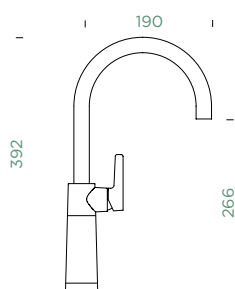

Přípojovací hadička: **600 mm**

Úhel otáčení: **360°**

Pozice páky: **vpravo**

Vlastnost: **Provedení chrom + granitová technika**

Volitelné příslušenství: **Filtr pevných částic SF-100 (629883)**

1. 1 628784/1
2. 2 628784/2
3. 3 628784/3
4. 4 628785CHR
5. 5 628784/5
6. 6 5..22075XX

PEVNÁ KONCOVKA

VÝSUVNÁ KONCOVKA

CD CLASSIC LINE

● 555000 PUR	7829,-	555120 PUR	8654,-
● 555000 MAG	7829,-	555120 MAG	8654,-
● 555000 STO	7829,-	555120 STO	8654,-
● 555000 BRO	7829,-	555120 BRO	8654,-
● 555000 SIL	7829,-	555120 SIL	8654,-
○ 555000 MGL	7829,-	555120 MGL	8654,-
○ 555000 POL	7829,-	555120 POL	8654,-
● 555000 BRY	7829,-	555120 BRY	8654,-

CD GREEN LINE

○ 555000 DAY	7829,-	555120 DAY	8654,-
● 555000 DSK	7829,-	555120 DSK	8654,-
● 555000 NGT	7829,-	555120 NGT	8654,-
● 555000 TWI	7829,-	555120 TWI	8654,-
● 555000 IVY	7829,-	555120 IVY	8654,-

CT BASIC LINE

● 555000 GNE	7427,-	555120 GNE	8231,-
● 555000 GON	7427,-	555120 GON	8231,-
● 555000 GAS	7427,-	555120 GAS	8231,-
● 555000 GCR	7427,-	555120 GCR	8231,-