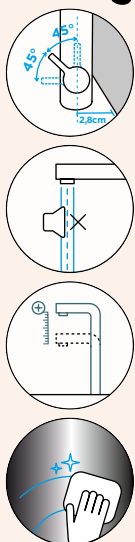

RESI

PEVNÁ KONCOVKA

PEVNÁ KONCOVKA

METALICKÉ

- 513000 EDM 6369,-
- 513000 WGO 7163,-

Přípojovací hadička: **450 mm**

Úhel otáčení: **360 °**

Pozice páky: **vpravo**

Vlastnosti: **Tichý perlátor, Barevná varianta PVD**

Volitelné příslušenství: **Filtr pevných částic SF-100 (629883)**

1. 1 628778/1
2. 2 628748/2
3. 3 628778/2
4. 4 628796XXX
5. 5 628740/5

METIS
RESI