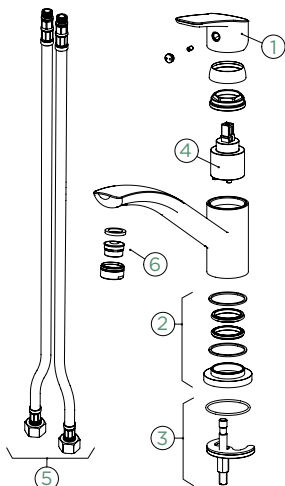

Přípojovací hadička: **450 mm**

Úhel otáčení: **360°**

Pozice páky: **nahoře**

Vlastnost: **Barevná varianta prášková metoda**

Volitelné příslušenství: **Filtr pevných částic SF-100 (629883), Laminární perlátor šedý (628740/5)**

1. 1 628790/XXX
2. 2 628790/7
3. 3 628790/2
4. 4 628790/1
5. 5 628790/3
6. 6 628790/5

DAJA