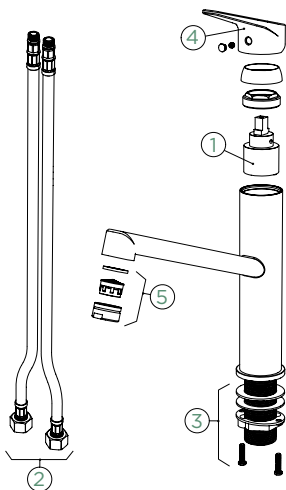

METIS

PEVNÁ KONCOVKA

Přípojovací hadička: **450 mm**

Úhel otáčení: **360°**

Pozice páky: **nahore**

Volitelné příslušenství: **Filtr pevných částic SF-100 (629883)**

1. 1 628804/1
2. 2 628804/2
3. 3 628736/2
4. 4 628804/XXX
5. 5 628734/5XXX

METIS

VÝSUVNÁ KONCOVKA

Přípojovací hadička: **450 mm**

Úhel otáčení: **120°**

Pozice páky: **nahore**

Využitelná délka sprchové hadice: **400 mm**

Vlastnost: **Zpětná klapka**

Volitelné příslušenství: **Filtr pevných částic SF-100 (629883)**

1. 1 628804/1
2. 2 628759/3
3. 3 628736/2
4. 4 628804/XXX
5. 5 628734/5XXX
6. 6 628804/7XXX