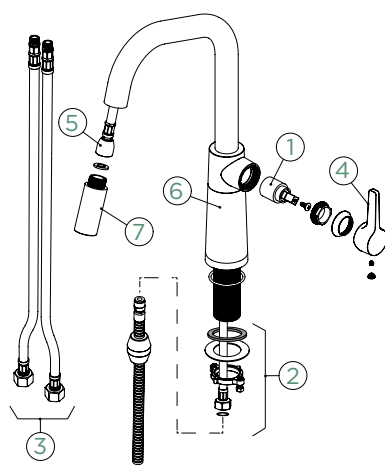

Přípojovací hadička: **600 mm**

Úhel otáčení: **120°**

Pozice páky: **vpravo**

Využitelná délka sprchové hadice: **400 mm**

Vlastnosti: **Zpětná klapka, Možnost přepínání mezi normálním proudem a sprchou, Provedení chrom + granitová technika**

Volitelné příslušenství: **Filtr pevných částic SF-100 (629883)**

1. 1 628784/1
2. 2 628784/2
3. 3 628784/3
4. 4 628785CHR
5. 5 628788/4
6. 6 5..22075XX
7. 7 628785/7