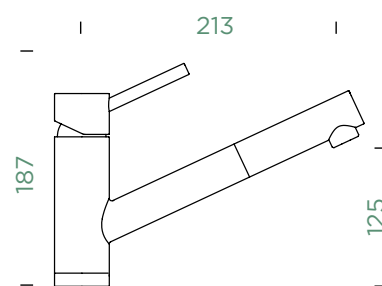

PEVNÁ KONCOVKA		VÝSUVNÁ KONCOVKA	
METALICKÉ			
● 530000 EDM	6072,-	530120 EDM	7427,-
CD CLASSIC LINE			
● 530000 PUR	6686,-	530120 PUR	8178,-

Přípojovací hadička: **800 mm**

Úhel otáčení: **120°**

Pozice páky: **nahoře**