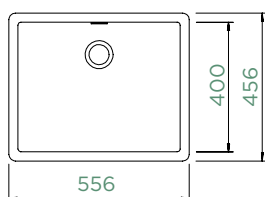

Vnitřní rozměr dřezu:
500 × 400 × 200 mm

Orientace dřezu: **pevně daná**

Výřez pro horní uložení:
542 × 442 mm R10

Výřez pro spodní uložení:
500 × 400 mm R9

Příslušenství v ceně:
Odtokové armatury, sítko/zátka,
excentrické ovládání (410051CHR)