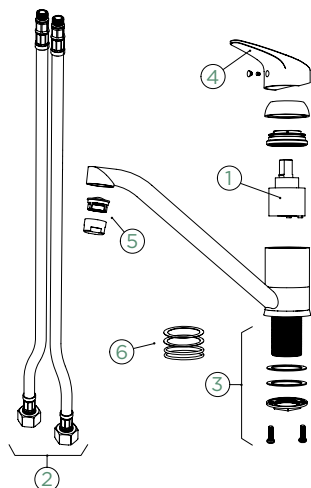

EVINAS

VÝSUVNÁ KONCOVKA

PEVNÁ KONCOVKA	VÝSUVNÁ KONCOVKA
METALICKÉ	
● 577000 EDM 4507,-	577120 EDM 5174,-

Přípojovací hadička: **450 mm**
 Úhel otáčení: **120°**
 Pozice páky: **nahoře**
 Využitelná délka sprchové hadice: **600 mm**
 Vlastnosti: **Zpětná klapka, Možnost přepínání mezi normálním proudem a sprchou**
 Volitelné příslušenství: **Filtr pevných částic SF-100 (629883)**