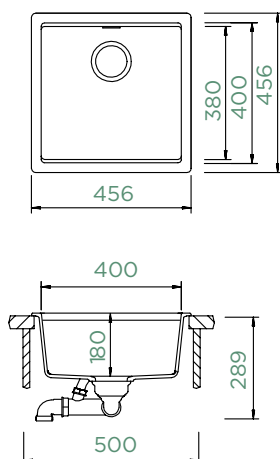

Volitelné příslušenství:

Tyčka pro manuální sítka 420033

Viditelné části EDM 400055EDM

Viditelné části WGO 400055WGO

Viditelné části COB 400055COB

Viditelné části GUB 400055GUB

Viditelné části PUR 400055PUR

Odtokové armatury s manuálně
ovládaným sítkem/zátkou 411054CHR

Krájecí deska 629158

Odkapávací deska silikonová 629188

Odkapávací deska silikonová 629189

Designová odkapávací podložka 629726S

Designová odkapávací podložka

629726EDM

Designová odkapávací podložka

629726COP

2x2 Designová odkapávací podložka

629738S

Miska 629051SH

Funkční rohová miska 629733

Flexibilní - posouvací miska 629739

Comfopush, CHR 420016CHR

Comfopush, EDM 420016EDM

Samo L CHR 629174CHR

Samo L EDM 629174EDM

Samo L WGO 629174WGO

Samo L COB 629174COB

Samo L GUB 629174GUB

Samo L PUR 629174S

LED světlo, pro dřez vpravo/odkap vlevo

629024/R