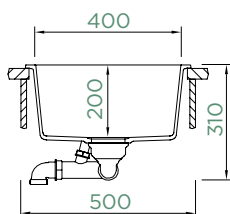

Samo L COB 629174COB

Samo L GUB 629174GUB

Samo L PUR 629174S

LED světlo, pro dřez vpravo/odkap vlevo
629024/R

Volitelné příslušenství:

Tyčka pro manuální sítko 420033

Viditelné části EDM 400055EDM

Viditelné části WGO 400055WGO

Viditelné části COB 400055COB

Viditelné části GUB 400055GUB

Viditelné části PUR 400055PUR

Odtokové armatury s manuálně
ovládaným sítkem/zátkou 411054CHR

2x2 Designová odkapávací podložka
629724EDM

2x2 Designová odkapávací podložka
629724S

Odkapávací deska silikonová 629188

Odkapávací deska silikonová 629189

Funkční rohová miska 629733

Flexibilní - posouvací miska 629739

Comfopush, CHR 420016CHR

Comfopush, EDM 420016EDM

Samo L CHR 629174CHR

Samo L EDM 629174EDM

Samo L WGO 629174WGO