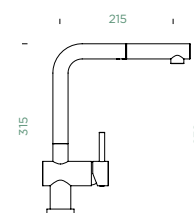

Přípojovací hadička: **750 mm**

Úhel otáčení: **180°**

Pozice páky: **vpravo**

Využitelná délka sprchové hadice: **500 mm**

Vlastnosti: **Zpětná klapka, Montáž před okno, Barevná varianta galvanický (PUR)**