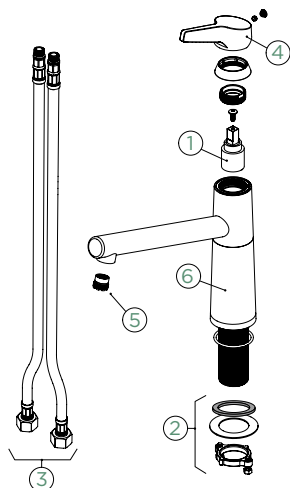

Přípojovací hadička: **600 mm**

Úhel otáčení: **120°**

Pozice páky: **nahore**

Využitelná délka sprchové hadice: **500 mm**

Vlastnosti: **Zpětná klapka, Možnost přepínání mezi normálním proudem a sprchou, Provedení chrom + granitová technika**

Volitelné příslušenství: **Filtr pevných částic SF-100 (629883)**

1. 628784/1
2. 628784/2
3. 628785/3
4. 628784CHR
5. 628785/5
- 5..22075XX