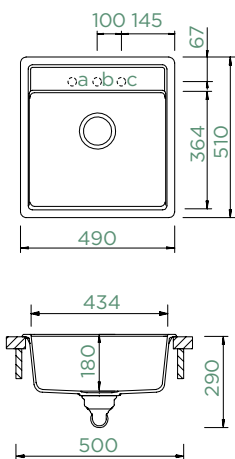

Volitelné příslušenství:

Odtokové armatury s manuálně ovládaným sítkem/zátkou 411060CHR

Krájecí deska 629159

Odkapávací deska silikonová 629188

Odkapávací deska silikonová 629189

Miska 629017

Funkční rohová miska 629733

Flexibilní - posuvací miska 629739

Comfopush, CHR 420016CHR

Comfopush, EDM 420016EDM

Wastecap 628152

LED světlo, pro dřez vpravo/odkap vlevo

629024/R

Samo L CHR 629174CHR

Samo L EDM 629174EDM

Samo L WGO 629174WGO

Samo L COB 629174COB

Samo L GUB 629174GUB

Samo L PUR 629174S