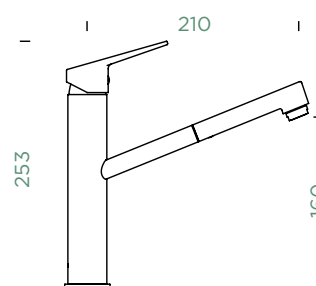

METIS

VÝSUVNÁ KONCOVKA