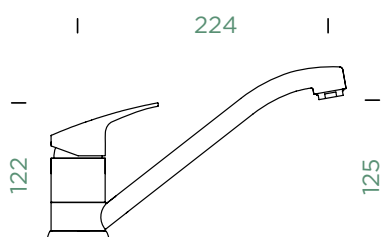

EVINAS

PEVNÁ KONCOVKA

Přípojovací hadička: **450 mm**
Úhel otáčení: **360°**
Pozice páky: **nahoře**
Vlastnost: **Tichý perlátor**
Volitelné příslušenství: **Filtr pevných částic SF-100 (629883)**

1. 1 628794/1
2. 2 628748/2
3. 3 628778/2
4. 4 628794EDM
5. 5 628740/5
6. 6 628794/8

EVINAS

VÝSUVNÁ KONCOVKA

PEVNÁ KONCOVKA	VÝSUVNÁ KONCOVKA
METALICKÉ	
● 577000 EDM 4507,-	577120 EDM 5174,-

Přípojovací hadička: **450 mm**
Úhel otáčení: **120°**
Pozice páky: **nahoře**
Využitelná délka sprchové hadice: **600 mm**
Vlastnosti: **Zpětná klapka, Možnost přepínání mezi normálním proudem a sprchou**
Volitelné příslušenství: **Filtr pevných částic SF-100 (629883)**

1. 1 628794/1
2. 2 628748/2
3. 3 628795/3
4. 4 628795/EDM
5. 5 628795/7
6. 6 628795/6