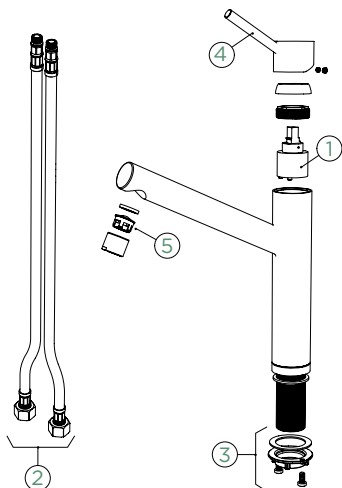

ALTOS

PEVNÁ KONCOVKA

ALTOS

VÝSUVNÁ KONCOVKA

Přípojovací hadička: **800 mm**

Úhel otáčení: **360°**

Pozice páky: **nahore**

Vlastnosti: **Tichý perlátor, Barevná varianta galvanický (PUR)**

Volitelné příslušenství: **Filtr pevných částic SF-100 (629883)**

PEVNÁ KONCOVKA		VÝSUVNÁ KONCOVKA	
METALICKÉ			
● 529000 EDM	7554,-	529120 EDM	8368,-
CD CLASSIC LINE			
● 529000 PUR	8327,-	529120 PUR	9204,-
METALICKÉ NÍZKOTLAKÉ			
⚡ ● 529003 EDM	7829,-	529123 EDM	8908,-

Přípojovací hadička: **800 mm**

Úhel otáčení: **120°**

Pozice páky: **nahore**

Využitelná délka sprchové hadice: **550 mm**

Vlastnosti: **Zpětná klapka, Tichý perlátor, Barevná varianta galvanický (PUR)**

Volitelné příslušenství: **Filtr pevných částic SF-100 (629883)**

1. 1 628740/1
2. 2 628740/3
3. 3 628740/2
4. 4 628740XXX
5. 5 628740/5

1. 1 628740/1
2. 2 628740/3
3. 3 628740/2
4. 4 628740XXX
5. 5 628740/5
6. 6 628740/4
7. 7 628741XXX

Poznámka: Tento podrobný náčrtek zobrazuje vysokotlakou baterii s náhradními díly. Číslo náhradních dílů pro nízkotlakou baterii najdete v příloženém návodu, nebo v našem obchodě náhradních dílů.

Všechny uvedené ceny jsou včetně 21% DPH

Poznámka: Tento podrobný náčrtek zobrazuje vysokotlakou baterii s náhradními díly. Číslo náhradních dílů pro nízkotlakou baterii najdete v příloženém návodu, nebo v našem obchodě náhradních dílů.