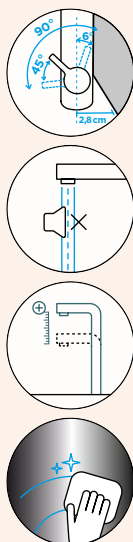

OBNOVEN

LAIOS

VÝSUVNÁ KONCOVKA