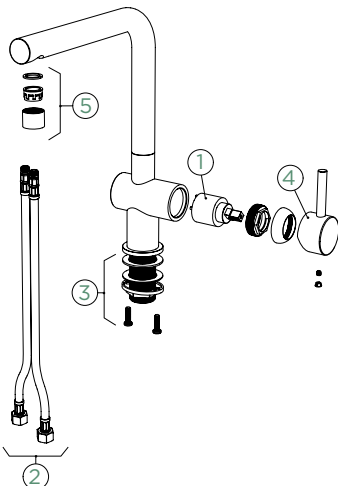

Přípojovací hadička: **450 mm**

Úhel otáčení: **180°**

Pozice páky: **vpravo**

Využitelná délka sprchové hadice: **350 mm**

Vlastnosti: **Zpětná klapka, Barevná varianta lakované**

Volitelné příslušenství: **Filtr pevných částic SF-100 (629883), Laminární perlátor šedý (628740/5)**

1. 628737/1
2. 628759/3
3. 628736/2
4. 628736XXX
5. 628741/5XXX
6. 628736/6
7. 628739XXX