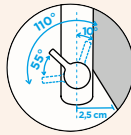

EPOS

PEVNÁ KONCOVKA

EPOS

VÝSUVNÁ KONCOVKA

Přípojovací hadička: **450 mm**

Úhel otáčení: **360°**

Pozice páky: **vpravo**

Vlastnost: **Barevná varianta lakované**