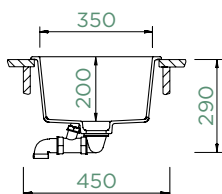

Volitelné příslušenství:

- Tyčka pro manuální sítko 420033
- Viditelné části EDM 400051EDM
- Viditelné části WGO 400051WGO
- Viditelné části COB 400051COB
- Viditelné části GUB 400051GUB
- Viditelné části PUR 400051PUR
- Odtokové armatury s manuálně ovládaným sítkem/zátkou 411050CHR
- Miska 629111
- Odkapávací deska silikonová 629188
- Odkapávací deska silikonová 629189
- Comfopush, CHR 420016CHR
- Comfopush, EDM 420016EDM
- Adaptér pro drtič 629139
- LED světlo, pro dřez vpravo/odkap vlevo 629024/R
- Funkční rohová miska 629733
- Flexibilní - posouvací miska 629739
- 2x2 Designová odkapávací podložka 629724S

- 2x2 Designová odkapávací podložka 629724EDM
- Samo L CHR 629174CHR
- Samo L EDM 629174EDM
- Samo L WGO 629174WGO
- Samo L COB 629174COB
- Samo L GUB 629174GUB
- Samo L PUR 629174S