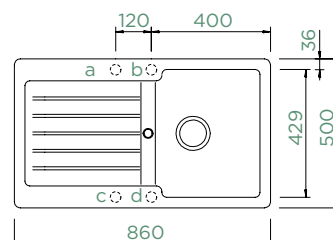

Volitelné příslušenství:

Odtokové armatury s manuálně
ovládaným sítkem/zátkou a sifonem
629872

Krájecí deska 629044

Funkční rohová miska 629733

Flexibilní - posuvací miska 629739

Wastecap 628152

LED světlo, pro dřez vpravo/odkap vlevo
629024/R

LED světlo, pro dřez vlevo/odkap vpravo
629024/L

Samo L CHR 629174CHR

Samo L EDM 629174EDM

Samo L WGO 629174WGO

Samo L COB 629174COB

Samo L GUB 629174GUB

Samo L PUR 629174S

Diamantový vrták SB Light 629095

HORNÍ		SPODNÍ	
CRISTALITE® BASIC LINE			
●	TYPD100A GNE	8674,-	TYPD100U GNE 9085,-
●	TYPD100A GON	8674,-	TYPD100U GON 9085,-
●	TYPD100A GAS	8674,-	TYPD100U GAS 9085,-
●	TYPD100A GCR	8674,-	TYPD100U GCR 9085,-

Upozornění: Při použití obou otvorů na jedné straně je potřeba skříňka 60 cm.