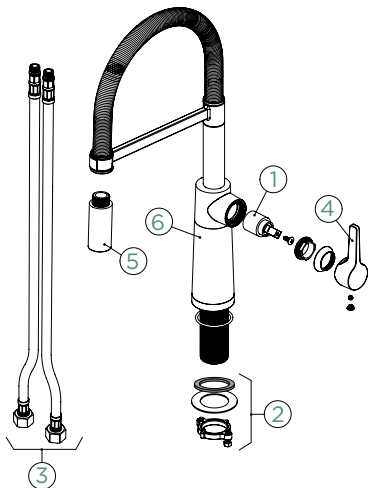

CT BASIC LINE

- 558000 GNE 8654,-
- 558000 GON 8654,-
- 558000 GAS 8654,-
- 558000 GCR 8654,-