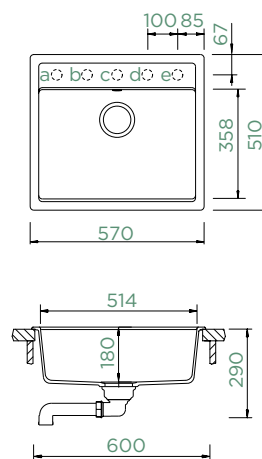

Volitelné příslušenství:

Odtokové armatury s manuálně ovládaným sítkem/zátkou 411060CHR

Krájecí deska 629159

Odkapávací deska silikonová 629188

Odkapávací deska silikonová 629189

Miska 629017

Funkční rohová miska 629733

Flexibilní - posuvací miska 629739

Comfopush, CHR 420016CHR

Comfopush, EDM 420016EDM

Wastecap 628152

LED světlo, pro dřez vpravo/odkap vlevo

629024/R

Samo L CHR 629174CHR

Samo L EDM 629174EDM

Samo L WGO 629174WGO

Samo L COB 629174COB

Samo L GUB 629174GUB

Samo L PUR 629174S

HORNÍ		SPODNÍ		
CRISTALITE® BASIC LINE				
●	NEMN100SA GNE	8426,-	NEMN100SU GNE	8837,-
●	NEMN100SA GON	8426,-	NEMN100SU GON	8837,-
●	NEMN100SA GAS	8426,-	NEMN100SU GAS	8837,-
●	NEMN100SA GCR	8426,-	NEMN100SU GCR	8837,-

HORNÍ		SPODNÍ		
CRISTALITE® BASIC LINE				
●	NEMN100A GNE	9926,-	NEMN100U GNE	10336,-
●	NEMN100A GON	9926,-	NEMN100U GON	10336,-
●	NEMN100A GAS	9926,-	NEMN100U GAS	10336,-
●	NEMN100A GCR	9926,-	NEMN100U GCR	10336,-

Upozornění: Spodní uložení do 50 cm skříňky vyžaduje dodatečné montážní práce.

Upozornění: Spodní uložení do 60 cm skříňky vyžaduje dodatečné montážní práce.

Všechny uvedené ceny jsou včetně 21% DPH