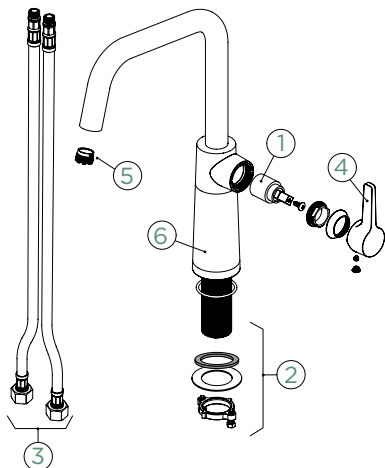

Přípojovací hadička: **600 mm**

Úhel otáčení: **360°**

Pozice páky: **vpravo**

Vlastnost: **Provedení chrom + granitová technika**

Volitelné příslušenství: **Filtr pevných částic SF-100 (629883)**

1. 1 628784/1
2. 2 628784/2
3. 3 628784/3
4. 4 628785CHR
5. 5 628784/5
6. 6 5..22075XX

OBNOVEN

SC-530

VÝSUVNÁ KONCOVKA

PEVNÁ KONCOVKA

VÝSUVNÁ KONCOVKA

CD CLASSIC LINE

● 556000 PUR	7829,-	556120 PUR	8654,-
● 556000 MAG	7829,-	556120 MAG	8654,-
● 556000 STO	7829,-	556120 STO	8654,-
● 556000 BRO	7829,-	556120 BRO	8654,-
● 556000 SIL	7829,-	556120 SIL	8654,-
● 556000 MGL	7829,-	556120 MGL	8654,-
● 556000 POL	7829,-	556120 POL	8654,-
● 556000 BRY	7829,-	556120 BRY	8654,-

CD GREEN LINE

○ 556000 DAY	7829,-	556120 DAY	8654,-
● 556000 DSK	7829,-	556120 DSK	8654,-
● 556000 NGT	7829,-	556120 NGT	8654,-
● 556000 TWI	7829,-	556120 TWI	8654,-
● 556000 IVY	7829,-	556120 IVY	8654,-

CT BASIC LINE

● 556000 GNE	7427,-	556120 GNE	8231,-
● 556000 GON	7427,-	556120 GON	8231,-
● 556000 GAS	7427,-	556120 GAS	8231,-
● 556000 GCR	7427,-	556120 GCR	8231,-