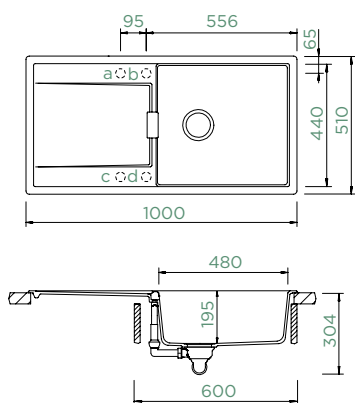

Volitelné příslušenství:

Tyčka pro manuální sítko 420033

Viditelné části EDM 400069EDM

Viditelné části WGO 400069WGO

Viditelné části COB 400069COB

Viditelné části GUB 400069GUB

Viditelné části PUR 400069PUR

Odtokové armatury s manuálně

ovládaným sítkem/zátkou 410068CHR

Designová odkapávací podložka 629725S

Designová odkapávací podložka

629725COP

Designová odkapávací podložka

629725EDM

Kráječ deska 629145

Comfopush, CHR 420016CHR

Comfopush, EDM 420016EDM

Wastecap 628152

LED světlo, pro dřez vpravo/odkap vlevo

629024/R

LED světlo, pro dřez vlevo/odkap vpravo

629024/L

Samo L CHR 629174CHR

Samo L EDM 629174EDM

Samo L WGO 629174WGO

Samo L COB 629174COB

Samo L GUB 629174GUB

Samo L PUR 629174S

Funkční rohová miska 629733

Flexibilní - posouvací miska 629739

HORNÍ

CRISTADUR® CLASSIC LINE

● MOND100LA PUR	15170,-	MOND100LU PUR	15580,-
● MOND100LA MAG	15170,-	MOND100LU MAG	15580,-
● MOND100LA STO	15170,-	MOND100LU STO	15580,-
● MOND100LA BRO	15170,-	MOND100LU BRO	15580,-
● MOND100LA SIL	15170,-	MOND100LU SIL	15580,-
○ MOND100LA MGL	15170,-	MOND100LU MGL	15580,-
○ MOND100LA POL	15170,-	MOND100LU POL	15580,-
● MOND100LA BRY	15170,-	MOND100LU BRY	15580,-

CRISTADUR® GREEN LINE

○ MOND100LA DAY	17066,-	MOND100LU DAY	17527,-
● MOND100LA DSK	17066,-	MOND100LU DSK	17527,-
● MOND100LA NGT	17066,-	MOND100LU NGT	17527,-
● MOND100LA TWI	17066,-	MOND100LU TWI	17527,-
● MOND100LA IVY	17066,-	MOND100LU IVY	17527,-

Upozornění: Při použití dvou otvorů umístěných vedle sebe je nutná skříňka velikosti 80 cm.

Všechny uvedené ceny jsou včetně 21% DPH