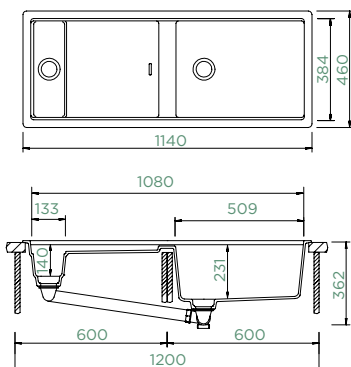

PREPSTATION D-150

HORNÍ/SPODNÍ

Šířka skříňky: **60 + 60 cm**

Vnitřní rozměr dřezu:

509 × 384 × 231 mm

Orientace dřezu: **pevně daná**

Výřez pro horní uložení:
1120 × 440 mm R10

Výřez pro spodní uložení:
1080 × 400 mm R10

Příslušenství v ceně:
Odtokové armatury, sítko/zátka,
excentrické ovládání (410053CHR)