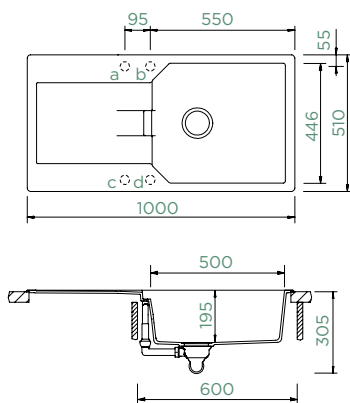

Volitelné příslušenství:

Odtokové armatury s manuálně
ovládaným sítkem/zátkou 410072CHR

Funkční rohová miska 629733

Flexibilní - posuvací miska 629739

Comfopush, CHR 420016CHR

Comfopush, EDM 420016EDM

Wastecap 628152

LED světlo, pro dřez vpravo/odkap vlevo

629024/R

LED světlo, pro dřez vlevo/odkap vpravo

629024/L

Samo L CHR 629174CHR

Samo L EDM 629174EDM

Samo L WGO 629174WGO

Samo L COB 629174COB

Samo L GUB 629174GUB

Samo L PUR 629174S