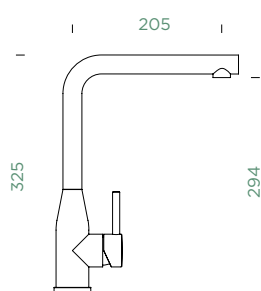

SCHOCK

KETO

PEVNÁ KONCOVKA

KETO

VÝSUVNÁ KONCOVKA

Přípojovací hadička: **450 mm**

Úhel otáčení: **360°**

Pozice páky: **vpravo**