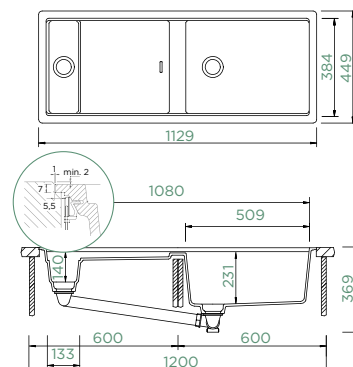

PREPSTATION D-150

DO ROVINY

Šířka skříňky: **60 + 60 cm**

Vnitřní rozměr dřezu:

509 × 384 × 231 mm

Orientace dřezu: **pevně daná**

Výřez pro uložení do roviny:
1131 × 451 mm R21

Příslušenství v ceně:
Odtokové armatury, sítko/zátka,
excentrické ovládání (410053CHR)