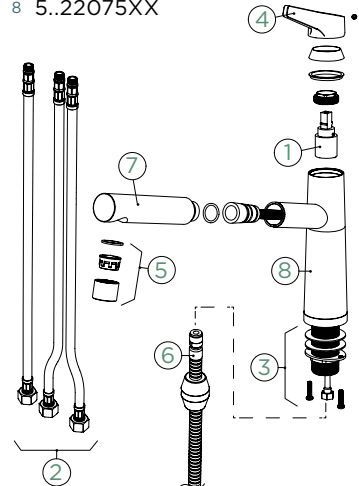

Poznámka: Potřebná redukce průtoky pro připojení k rohovému ventilu je součástí dodávky a je dostupná i pod objednacím kódem 628742/9.

Poznámka: Potřebná redukce průtoky se zpětnou klapkou pro připojení k rohovému ventilu je součástí dodávky a je dostupná i pod objednacím kódem 628742/8.

Všechny uvedené ceny jsou včetně 21% DPH