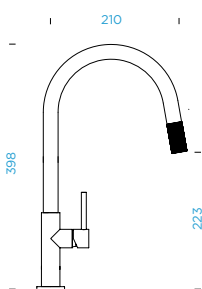

TALIA

VÝSUVNÁ KONCOVKA