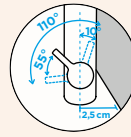

OBNOVEN

EPOS

VÝSUVNÁ KONCOVKA