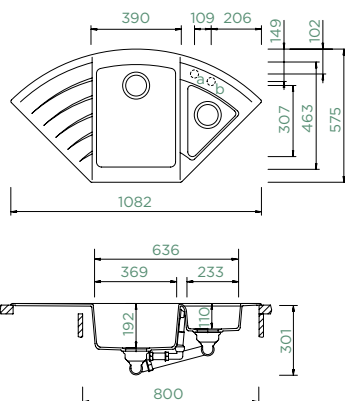

Volitelné příslušenství:

Odtokové armatury s manuálně ovládaným sítkem/zátkou a sifonem
629348

Wastecap 628152

LED světlo, pro dřez vpravo/odkap vlevo
629024/R