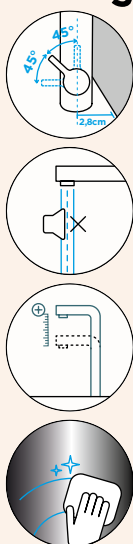

SCHOCK

KETO

PEVNÁ KONCOVKA

KETO

VÝSUVNÁ KONCOVKA

Přípojovací hadička: **450 mm**

Úhel otáčení: **360°**

Pozice páky: **vpravo**