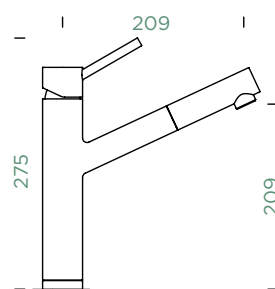

Přípojovací hadička: **800 mm**

Úhel otáčení: **120°**

Pozice páky: **nahore**

Využitelná délka sprchové hadice: **550 mm**

Vlastnosti: **Zpětná klapka, Tichý perlátor, Barevná varianta galvanický (PUR)**