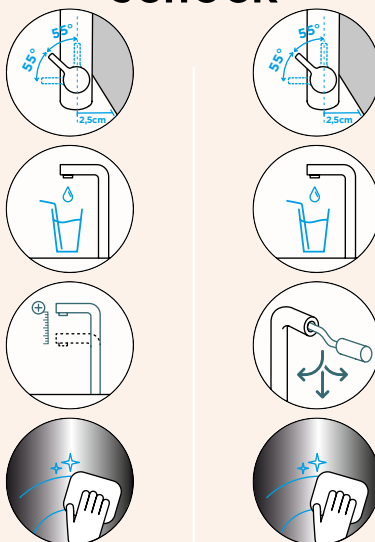

VITUS

VÝSUVNÁ KONCOVKA