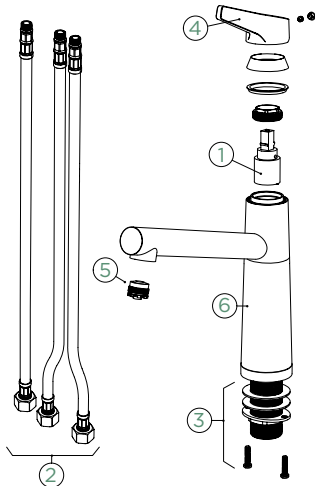

Poznámka: Potřebná redukce průtoky pro připojení k rohovému ventilu je součástí dodávky a je dostupná i pod objednacím kódem 628742/9.

Poznámka: Potřebná redukce průtoky se zpětnou klapkou pro připojení k rohovému ventilu je součástí dodávky a je dostupná i pod objednacím kódem 628742/8.

Všechny uvedené ceny jsou včetně 21% DPH