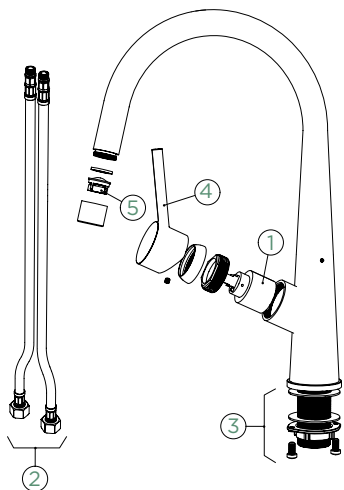

CONOS

PEVNÁ KONCOVKA

CONOS

VÝSUVNÁ KONCOVKA

PEVNÁ KONCOVKA

VÝSUVNÁ KONCOVKA

METALICKÉ

528000 EDM 8093,-

528120 EDM 9183,-

Přípojovací hadička: **800 mm**

Úhel otáčení: **360°**

Pozice páky: **vpravo**

Vlastnost: **Tichý perlátor**

Volitelné příslušenství: **Filtr pevných částic SF-100 (629883)**

Přípojovací hadička: **800 mm**

Úhel otáčení: **130°**

Pozice páky: **vpravo**

Využitelná délka sprchové hadice: **550 mm**

Vlastnosti: **Zpětná klapka, Tichý perlátor**

Volitelné příslušenství: **Filtr pevných částic SF-100 (629883)**

1. 1 628741/1
2. 2 628740/3
3. 3 628740/2
4. 4 628793EDM
5. 5 628740/5

1. 1 628741/1
2. 2 628740/3
3. 3 628740/2
4. 4 628793EDM
5. 5 628740/5
6. 6 628742EDM