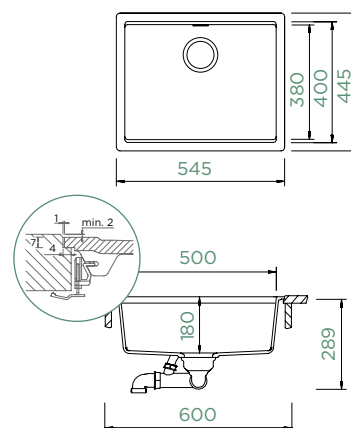

KIRUNA N-100L

DO ROVINY

Šířka skříňky: **60 cm**

Vnitřní rozměr dřezu:

500 × 400 × 180 mm

Orientace dřezu: **pevně daná**

Výřez pro uložení do roviny:
547 × 447 mm R21

Příslušenství v ceně:

Odtokové armatury, sítko/zátka,
excentrické ovládání (410055CHR)
2x2 Designová odkapávací podložka
(629738EDM)