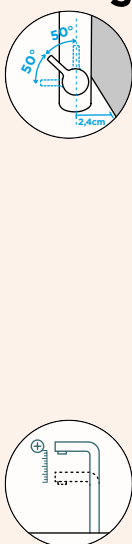

GOTA

VÝSUVNÁ KONCOVKA