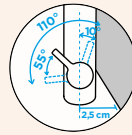

EPOS

VÝSUVNÁ KONCOVKA