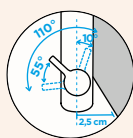

EPOS W

PEVNÁ KONCOVKA

EPOS W

VÝSUVNÁ KONCOVKA

Přípojovací hadička: **750 mm**

Úhel otáčení: **360°**

Pozice páky: **vpravo**

Vlastnosti: **Montáž před okno, Barevná varianta galvanický (PUR)**