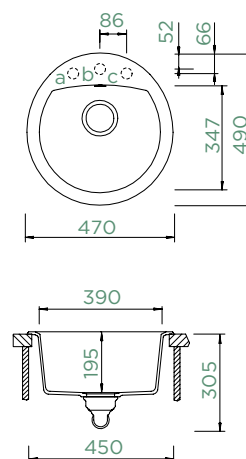

Volitelné příslušenství:

Odtokové armatury s manuálně
ovládaným sítkem/zátkou 410094CHR

Comfopush, CHR 420016CHR

Comfopush, EDM 420016EDM

Wastecap 628152

Samo L CHR 629174CHR

Samo L EDM 629174EDM

Samo L WGO 629174WGO

Samo L COB 629174COB

Samo L GUB 629174GUB

Samo L PUR 629174S

HORNÍ

SPODNÍ

CRISTALITE® BASIC LINE

● MAND100LA GNE	10056,-	MAND100LU GNE	10465,-
● MAND100LA GON	10056,-	MAND100LU GON	10465,-
● MAND100LA GAS	10056,-	MAND100LU GAS	10465,-
● MAND100LA GCR	10056,-	MAND100LU GCR	10465,-

HORNÍ

SPODNÍ

CRISTALITE® BASIC LINE

● MANR100A GNE	8297,-	MANR100U GNE	8707,-
● MANR100A GON	8297,-	MANR100U GON	8707,-
● MANR100A GAS	8297,-	MANR100U GAS	8707,-
● MANR100A GCR	8297,-	MANR100U GCR	8707,-