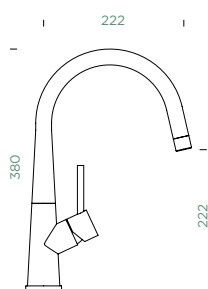

Přípojovací hadička: **800 mm**

Úhel otáčení: **360°**

Pozice páky: **vpravo**

Vlastnost: **Tichý perlátor**

Volitelné příslušenství: **Filtr pevných částic SF-100 (629883)**