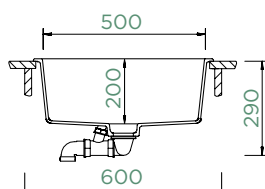

Vnitřní rozměr dřezu:
500 × 400 × 200 mm

Orientace dřezu: **pevně daná**

Výřez pro horní uložení:
542 × 442 mm R10

Výřez pro spodní uložení:
500 × 400 mm R9

Příslušenství v ceně:
Odtokové armatury, sítko/zátka,
excentrické ovládání (410051CHR)