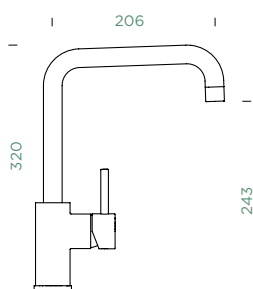

FONOS

PEVNÁ KONCOVKA

Přípojovací hadička: **450 mm**

Úhel otáčení: **360°**

Pozice páky: **oboustranný**

Vlastnosti: **Integrovaný omezovač teploty, Barevná varianta lakované**

Volitelné příslušenství: **Filtr pevných částic SF-100 (629883), Laminární perlátor šedý (628740/5)**

PEVNÁ KONCOVKA

METALICKÉ

● 538000 CHR 4729,-

CT BASIC LINE

● 538000 GNE 5131,-

● 538000 GON 5131,-

● 538000 GAS 5131,-

● 538000 GCR 5131,-

1. 1 628736/1
2. 2 628736/2
3. 3 628734/3
4. 4 628736XXX
5. 5 628737/5