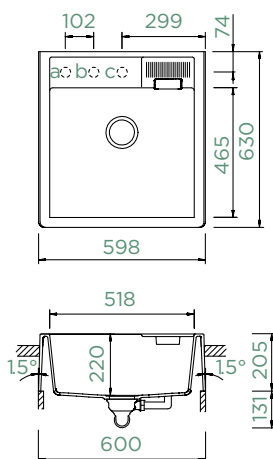

Vnitřní rozměr dřezu:

518 × 465 × 220 mm

Orientace dřezu: **pevně daná**

Vytvoření otvorů: **629004/X**

Příslušenství v ceně:

Odtokové armatury, sítko/zátka, excentrické ovládání (410065CHR)

Volitelné příslušenství: