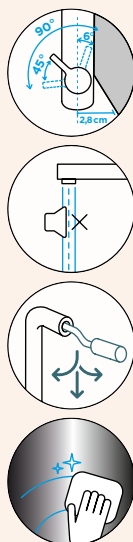

OBNOVEN

LAIOS

VÝSUVNÁ KONCOVKA