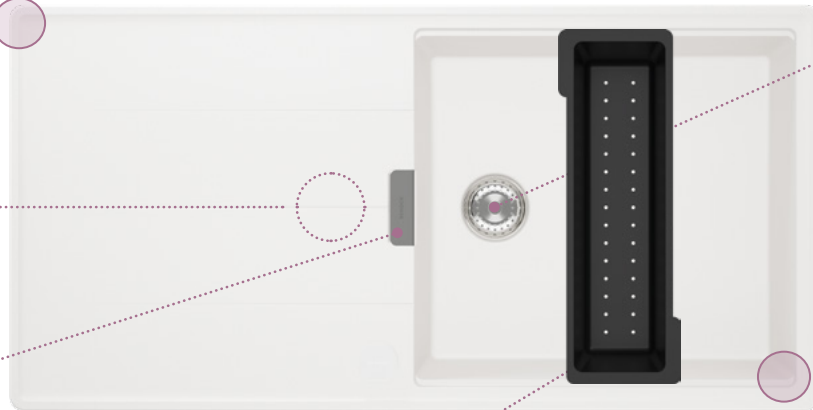

Velkorysá dřezová nádoba (s prostorem pro velké kuchyňské náčiní)

Dodávané příslušenství
7dílné sady funkčních misek 629728

Další příslušenství str. 122

Doporučené baterie