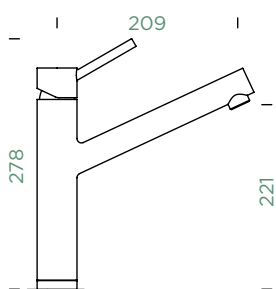

Přípojovací hadička: **800 mm**

Úhel otáčení: **360°**

Pozice páky: **nahore**

Vlastnosti: **Tichý perlátor, Barevná varianta galvanický (PUR)**

Volitelné příslušenství: **Filtr pevných částic SF-100 (629883)**

PEVNÁ KONCOVKA		VÝSUVNÁ KONCOVKA	
METALICKÉ			
● 529000 EDM	7554,-	529120 EDM	8368,-
CD CLASSIC LINE			
● 529000 PUR	8327,-	529120 PUR	9204,-
METALICKÉ NÍZKOTLAKÉ			
⚡ ● 529003 EDM	7829,-	529123 EDM	8908,-