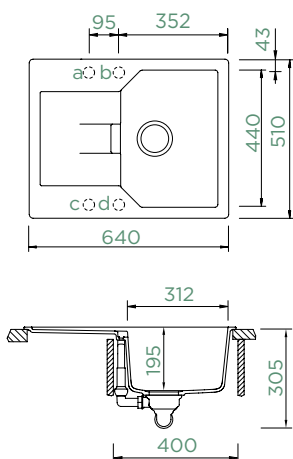

Volitelné příslušenství:

Odtokové armatury s manuálně

ovládaným sítkem/zátkou 410072CHR

Krájecí deska 629052

Funkční rohová miska 629733

Flexibilní - posuvací miska 629739

Comfopush, CHR 420016CHR

Comfopush, EDM 420016EDM

Wastecap 628152

LED světlo, pro dřez vpravo/odkap vlevo

629024/R

LED světlo, pro dřez vlevo/odkap vpravo

629024/L

Samo L CHR 629174CHR

Samo L EDM 629174EDM

Samo L WGO 629174WGO

Samo L COB 629174COB

Samo L GUB 629174GUB

Samo L PUR 629174S