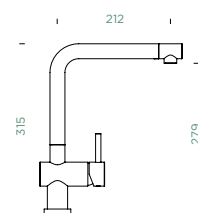

EPOS W

PEVNÁ KONCOVKA

EPOS W

VÝSUVNÁ KONCOVKA

Přípojovací hadička: **750 mm**

Úhel otáčení: **360°**

Pozice páky: **vpravo**

Vlastnosti: **Montáž před okno, Barevná varianta galvanický (PUR)**