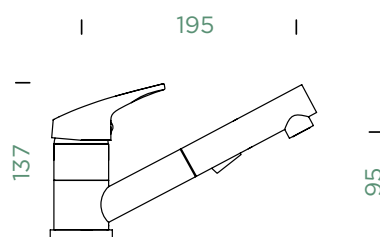

EVINAS

VÝSUVNÁ KONCOVKA

PEVNÁ KONCOVKA	VÝSUVNÁ KONCOVKA
METALICKÉ	
● 577000 EDM 4507,-	577120 EDM 5174,-

Přípojovací hadička: **450 mm**
 Úhel otáčení: **120°**
 Pozice páky: **nahoře**
 Využitelná délka sprchové hadice: **600 mm**
 Vlastnosti: **Zpětná klapka, Možnost přepínání mezi normálním proudem a sprchou**
 Volitelné příslušenství: **Filtr pevných částic SF-100 (629883)**