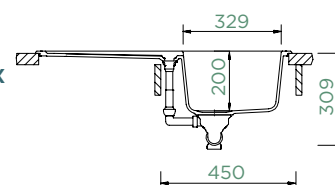

Volitelné příslušenství:

Odtokové armatury s manuálně
ovládaným sítkem/zátkou a sifonem
629872

Krájecí deska 629044

Funkční rohová miska 629733

Flexibilní - posuvací miska 629739

Wastecap 628152

LED světlo, pro dřez vpravo/odkap vlevo
629024/R

LED světlo, pro dřez vlevo/odkap vpravo
629024/L

Samo L CHR 629174CHR

Samo L EDM 629174EDM

Samo L WGO 629174WGO

Samo L COB 629174COB

Samo L GUB 629174GUB

Samo L PUR 629174S

Diamantový vrták SB Light 629095

HORNÍ		SPODNÍ	
CRISTALITE® BASIC LINE			
●	TYPD100A GNE	8674,-	TYPD100U GNE 9085,-
●	TYPD100A GON	8674,-	TYPD100U GON 9085,-
●	TYPD100A GAS	8674,-	TYPD100U GAS 9085,-
●	TYPD100A GCR	8674,-	TYPD100U GCR 9085,-

Upozornění: Při použití obou otvorů na jedné straně je potřeba skříňka 60 cm.