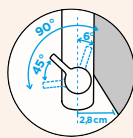

CONOS

VÝSUVNÁ KONCOVKA

PEVNÁ KONCOVKA

VÝSUVNÁ KONCOVKA

METALICKÉ

528000 EDM 8093,-

528120 EDM 9183,-