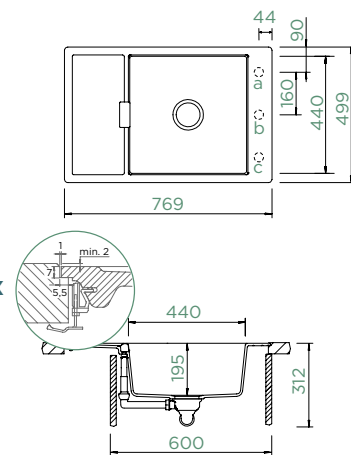

Volitelné příslušenství:

Tyčka pro manuální sítko 420033

Viditelné části EDM 400069EDM

Viditelné části WGO 400069WGO

Viditelné části COB 400069COB

Viditelné části GUB 400069GUB

Viditelné části PUR 400069PUR

Odtokové armatury s manuálně

ovládaným sítkem/zátkou 410068CHR

Praktická funkční mřížka 629138

Designová odkapávací podložka 629725S

Designová odkapávací podložka

629725COP

Designová odkapávací podložka

629725EDM

Comfopush, CHR 420016CHR

Comfopush, EDM 420016EDM

Wastecap 628152

LED světlo, pro dřez vpravo/odkap vlevo
629024/R

LED světlo, pro dřez vlevo/odkap vpravo
629024/L

Funkční rohová miska 629733

Flexibilní - posouvací miska 629739

Samo L CHR 629174CHR

Samo L EDM 629174EDM

Samo L WGO 629174WGO

Samo L COB 629174COB

Samo L GUB 629174GUB

Samo L PUR 629174S

HORNÍ

SPODNÍ

CRISTADUR® CLASSIC LINE

● MOND100XSA PUR	12718,-	MOND100XSU PUR	13129,-
● MOND100XSA MAG	12718,-	MOND100XSU MAG	13129,-
● MOND100XSA STO	12718,-	MOND100XSU STO	13129,-
● MOND100XSA BRO	12718,-	MOND100XSU BRO	13129,-
● MOND100XSA SIL	12718,-	MOND100XSU SIL	13129,-
○ MOND100XSA MGL	12718,-	MOND100XSU MGL	13129,-
○ MOND100XSA POL	12718,-	MOND100XSU POL	13129,-
● MOND100XSA BRY	12718,-	MOND100XSU BRY	13129,-

CRISTADUR® GREEN LINE

○ MOND100XSA DAY	14308,-	MOND100XSU DAY	14769,-
● MOND100XSA DSK	14308,-	MOND100XSU DSK	14769,-
● MOND100XSA NGT	14308,-	MOND100XSU NGT	14769,-
● MOND100XSA TWI	14308,-	MOND100XSU TWI	14769,-
● MOND100XSA IVY	14308,-	MOND100XSU IVY	14769,-

DO ROVINY

CRISTADUR® CLASSIC LINE

● MOND100XSFB PUR	15417,-
● MOND100XSFB MAG	15417,-
● MOND100XSFB STO	15417,-
● MOND100XSFB BRO	15417,-
● MOND100XSFB SIL	15417,-

Upozornění: Krájecí desku a odkapávací mřížku je nejvhodnější umístit na dřez paralelně k pracovní ploše.

Upozornění: Krájecí desku a odkapávací mřížku je nejvhodnější umístit na dřez paralelně k pracovní ploše.