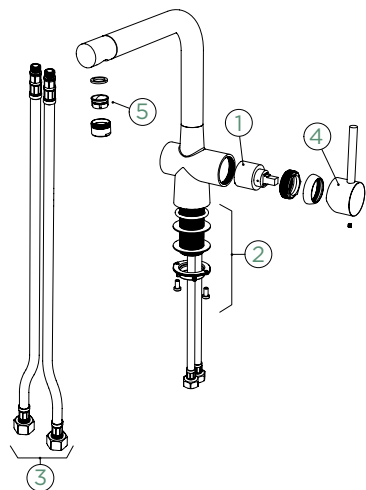

OBNOVEN

LAIOS

PEVNÁ KONCOVKA

OBNOVEN

LAIOS

VÝSUVNÁ KONCOVKA

Přípojovací hadička: **800 mm**

Úhel otáčení: **360°**

Pozice páky: **vpravo**

Vlastnosti: **Tichý perlátor, Barevné varianty galvanický (PUR), PVD**

Volitelné příslušenství: **Filtr pevných částic SF-100 (629883)**

PEVNÁ KONCOVKA

VÝSUVNÁ KONCOVKA

METALICKÉ

● 517000 EDM	7427,-	517120 EDM	8601,-
● 517000 WGO	7819,-	517120 WGO	9140,-
● 517000 COB	7819,-	517120 COB	9140,-
● 517000 GUB	7819,-	517120 GUB	9140,-

CD CLASSIC LINE

● 517000 PUR	7819,-	517120 PUR	9140,-

Přípojovací hadička: **800 mm**

Úhel otáčení: **360°**

Pozice páky: **vpravo**

Využitelná délka sprchové hadice: **700 mm**

Vlastnosti: **Zpětná klapka, Tichý perlátor, Barevné varianty galvanický (PUR), PVD**

Volitelné příslušenství: **Filtr pevných částic SF-100 (629883)**

1. 1 628741/1
2. 2 628740/2
3. 3 628740/3
4. 4 628781XXX
5. 5 628740/5

1. 1 628741/1
2. 2 628740/2
3. 3 628740/3
4. 4 628781XXX
5. 5 628740/5
6. 6 628740/4
7. 7 628741XXX