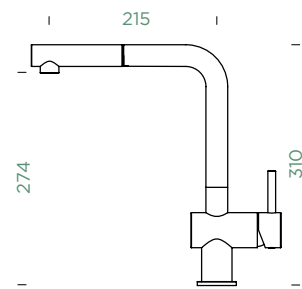

Přípojovací hadička: **450 mm**

Úhel otáčení: **180°**

Pozice páky: **vpravo**

Využitelná délka sprchové hadice: **350 mm**

Vlastnosti: **Zpětná klapka, Barevná varianta lakované**

Volitelné příslušenství: **Filtr pevných částic SF-100 (629883), Laminární perlátor šedý (628740/5)**

1. 628737/1
2. 628759/3
3. 628736/2
4. 628736XXX
5. 628741/5XXX
6. 628736/6
7. 628739XXX