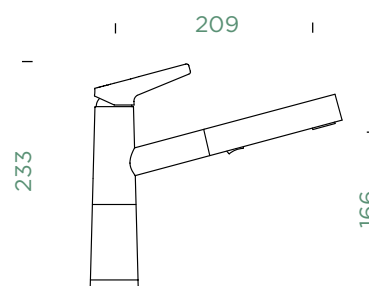

OBNOVEN

SC-510

PEVNÁ KONCOVKA

OBNOVEN

SC-510

VÝSUVNÁ KONCOVKA

Přípojovací hadička: **600 mm**

Úhel otáčení: **360°**

Pozice páky: **nahore**

Vlastnost: **Provedení chrom + granitová technika**

Volitelné příslušenství: **Filtr pevných částic SF-100 (629883)**

PEVNÁ KONCOVKA

VÝSUVNÁ KONCOVKA

CD CLASSIC LINE

● 554000 PUR	7829,-	554120 PUR	8654,-
● 554000 MAG	7829,-	554120 MAG	8654,-
● 554000 STO	7829,-	554120 STO	8654,-
● 554000 BRO	7829,-	554120 BRO	8654,-
● 554000 SIL	7829,-	554120 SIL	8654,-
○ 554000 MGL	7829,-	554120 MGL	8654,-
○ 554000 POL	7829,-	554120 POL	8654,-
● 554000 BRY	7829,-	554120 BRY	8654,-

CD GREEN LINE

○ 554000 DAY	7829,-	554120 DAY	8654,-
● 554000 DSK	7829,-	554120 DSK	8654,-
● 554000 NGT	7829,-	554120 NGT	8654,-
● 554000 TWI	7829,-	554120 TWI	8654,-
● 554000 IVY	7829,-	554120 IVY	8654,-

CT BASIC LINE

● 554000 GNE	7427,-	554120 GNE	8231,-
● 554000 GON	7427,-	554120 GON	8231,-
● 554000 GAS	7427,-	554120 GAS	8231,-
● 554000 GCR	7427,-	554120 GCR	8231,-

Přípojovací hadička: **600 mm**

Úhel otáčení: **120°**

Pozice páky: **nahore**

Využitelná délka sprchové hadice: **500 mm**

Vlastnosti: **Zpětná klapka, Možnost přepínání mezi normálním proudem a sprchou, Provedení chrom + granitová technika**

Volitelné příslušenství: **Filtr pevných částic SF-100 (629883)**

1. 628784/1
2. 628784/2
3. 628785/3
4. 628784CHR
5. 628785/5
- 5..22075XX

1. 628784/1
2. 628784/2
3. 628785/3
4. 628784CHR
5. 628784/4
- 5..22075XX
7. 628784/7