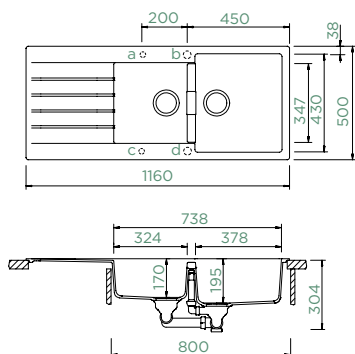

Volitelné příslušenství:

Tyčka pro manuální sítko 420033

Viditelné části EDM 400067EDM

Viditelné části WGO 400067WGO

Viditelné části COB 400067COB

Viditelné části GUB 400067GUB

Viditelné části PUR 400067PUR

Odtokové armatury s manuálně
ovládaným sítkem/zátkou 410066CHR

2x2 Designová odkapávací podložka
629724S

2x2 Designová odkapávací podložka
629724EDM

Designová odkapávací podložka 629725S

Designová odkapávací podložka
629725COP

Designová odkapávací podložka
629725EDM

Kráječ deska 629044

Funkční rohová miska 629733

Flexibilní - posuvací miska 629739

Comfopush, CHR 420016CHR

Comfopush, EDM 420016EDM

Wastecap 628152

LED světlo, pro dřez vpravo/odkap vlevo
629024/R

LED světlo, pro dřez vlevo/odkap vpravo
629024/L

Samo L CHR 629174CHR

Samo L EDM 629174EDM

Samo L WGO 629174WGO

Samo L COB 629174COB

Samo L GUB 629174GUB

Samo L PUR 629174S