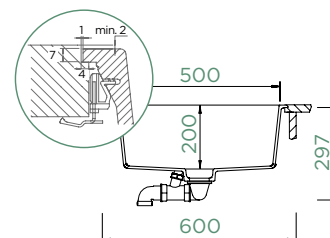

GREENWICH N-100L

DO ROVINY

Šířka skříňky: **60 cm**

Vnitřní rozměr dřezu:
500 × 400 × 200 mm

Orientace dřezu: **pevně daná**

Výřez pro uložení do roviny:
547 × 447 mm R21

Příslušenství v ceně:
Odtokové armatury, sítko/zátka,
excentrické ovládání (410051CHR)