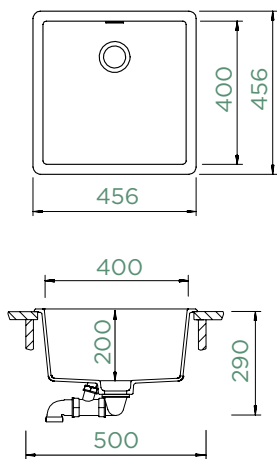

Vnitřní rozměr dřezu:

400 × 400 × 200 mm

Orientace dřezu: **pevně daná**

Výřez pro horní uložení:
442 × 442 mm R10

Výřez pro spodní uložení:
400 × 400 mm R9

Příslušenství v ceně:

Odtokové armatury, sítko/zátka,
excentrické ovládání (410051CHR)