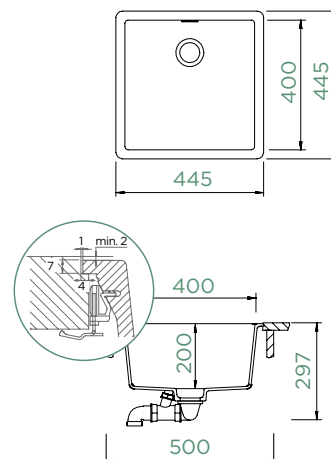

Šířka skříňky: **50 cm**

Vnitřní rozměr dřezu:

400 × 400 × 200 mm

Orientace dřezu: **pevně daná**

Výřez pro uložení do roviny:
447 × 447 mm R21

Příslušenství v ceně:

Odtokové armatury, sítko/zátka,
excentrické ovládání (410051CHR)