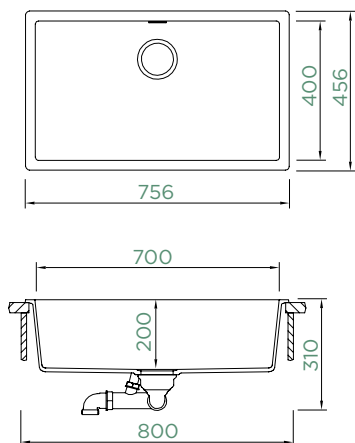

Volitelné příslušenství:

Tyčka pro manuální sítko 420033

Viditelné části EDM 400055EDM

Viditelné části WGO 400055WGO

Viditelné části COB 400055COB

Viditelné části GUB 400055GUB

Viditelné části PUR 400055PUR

Odtokové armatury s manuálně
ovládaným sítkem/zátkou 411054CHR

2x2 Designová odkapávací podložka
629724EDM

2x2 Designová odkapávací podložka
629724S

Odkapávací deska silikonová 629188

Odkapávací deska silikonová 629189

Designová odkapávací podložka
629726COP

Funkční rohová miska 629733

Flexibilní - posuvací miska 629739

Comfopush, CHR 420016CHR

Comfopush, EDM 420016EDM

Samo L CHR 629174CHR

Samo L EDM 629174EDM

Samo L WGO 629174WGO

Samo L COB 629174COB

Samo L GUB 629174GUB

Samo L PUR 629174S

LED světlo, pro dřez vpravo/odkap vlevo
629024/R