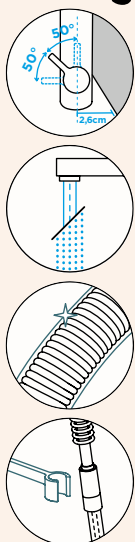

- 1 628784/1
- 2 628784/2
- 3 628784/3
- 4 628785CHR
- 5 628784/4
- 6 5..22075XX
- 7 628784/7

SCHOCK

SC-550

OBNOVEN

SINA

PEVNÁ KONCOVKA

Přípojovací hadička: **600 mm**

Úhel otáčení: **150°**