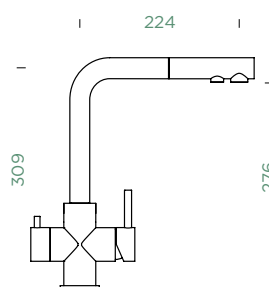

PEVNÁ KONCOVKA		VÝSUVNÁ KONCOVKA	
METALICKÉ			
● 560000 EDM	6761,-	560120 EDM	9723,-
CD CLASSIC LINE			
● 560027 PUR	7427,-	560127 PUR	10696,-

Připojovací hadička: **450 mm**
Úhel otáčení: **180°**
Pozice páky: **vpravo**
Využitelná délka sprchové hadice: **400 mm**
Vlastnosti: **Pitná voda, Tichý perlátor, Barevná varianta galvanický (PUR)**
Volitelné příslušenství: **Filtr pevných částic SF-100 (629883)**

- 1 628778/1
- 2 628748/2
- 3 628779/9
- 4 628748/XXX
- 5 628779/8
- 6 628779/6
- 7 628779/9XXX
- 8 628748/7
- 9 628748/6