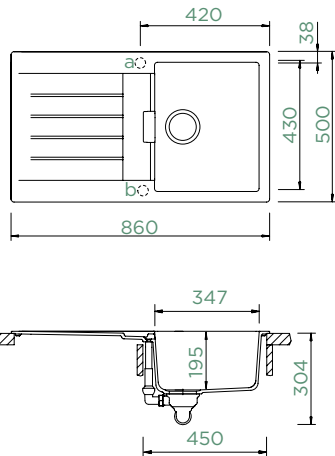

Volitelné příslušenství:

Tyčka pro manuální sítko 420033

Viditelné části EDM 400077EDM

Viditelné části WGO 400077WGO

Viditelné části COB 400077COB

Viditelné části GUB 400077GUB

Viditelné části PUR 400077PUR

Odtokové armatury s manuálně

ovládaným sítkem/zátkou 410076CHR

2x2 Designová odkapávací podložka

629724S

2x2 Designová odkapávací podložka

629724EDM

Designová odkapávací podložka 629725S

Designová odkapávací podložka

629725COP

Designová odkapávací podložka

629725EDM

Krájecí deska 629044

Funkční rohová miska 629733

Flexibilní - posouvací miska 629739

Comfopush, CHR 420016CHR

Comfopush, EDM 420016EDM

Wastecap 628152

LED světlo, pro dřez vpravo/odkap vlevo

629024/R

LED světlo, pro dřez vlevo/odkap vpravo

629024/L