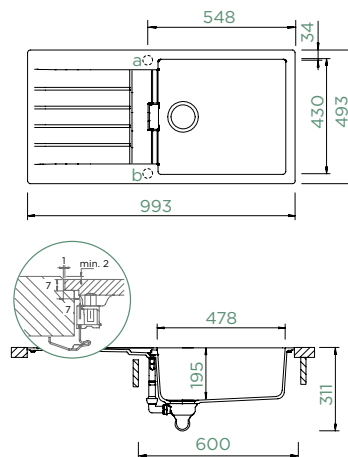

Volitelné příslušenství:

Tyčka pro manuální sítko 420033

Viditelné části EDM 400077EDM

Viditelné části WGO 400077WGO

Viditelné části COB 400077COB

Viditelné části GUB 400077GUB

Viditelné části PUR 400077PUR

Odtokové armatury s manuálně
ovládaným sítkem/zátkou 410076CHR

2x2 Designová odkapávací podložka
629724S

2x2 Designová odkapávací podložka
629724EDM

Designová odkapávací podložka 629725S

Designová odkapávací podložka
629725COP

Designová odkapávací podložka
629725EDM

Kráječ deska 629044

Funkční rohová miska 629733

Flexibilní - posuvací miska 629739

Comfopush, CHR 420016CHR

Comfopush, EDM 420016EDM

Wastecap 628152

LED světlo, pro dřez vpravo/odkap vlevo
629024/R

LED světlo, pro dřez vlevo/odkap vpravo
629024/L

HORNÍ

SPODNÍ

CRISTADUR® CLASSIC LINE

● SIGD100LA PUR	15429,-	SIGD100LU PUR	15838,-
● SIGD100LA MAG	15429,-	SIGD100LU MAG	15838,-
● SIGD100LA STO	15429,-	SIGD100LU STO	15838,-
● SIGD100LA BRO	15429,-	SIGD100LU BRO	15838,-
● SIGD100LA SIL	15429,-	SIGD100LU SIL	15838,-

DO ROVINY

CRISTADUR® CLASSIC LINE

● SIGD100LFB PUR	18126,-
● SIGD100LFB MAG	18126,-
● SIGD100LFB STO	18126,-
● SIGD100LFB BRO	18126,-
● SIGD100LFB SIL	18126,-