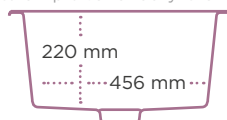

Velkorysá dřezová nádoba s prostorem pro velké kuchyňské náčiní

Další příslušenství str. 122

Doporučené baterie