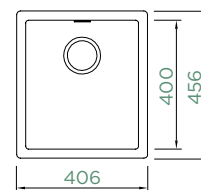

KAIA N-100S

DO ROVINY

NOVÉ

Šířka skříňky: **45 cm**
 Vnitřní rozměr dřezu:
350 × 400 × 200 mm
 Orientace dřezu: **pevně daná**
 Výřez pro uložení do roviny:
408 × 458 mm R12
 Příslušenství v ceně:
 Odtokové armatury, sítko/zátka,
 excentrické ovládání (410055CHR)