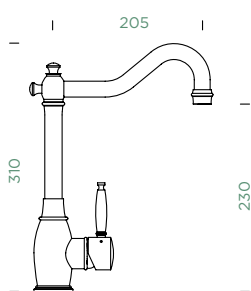

RESI

PEVNÁ KONCOVKA