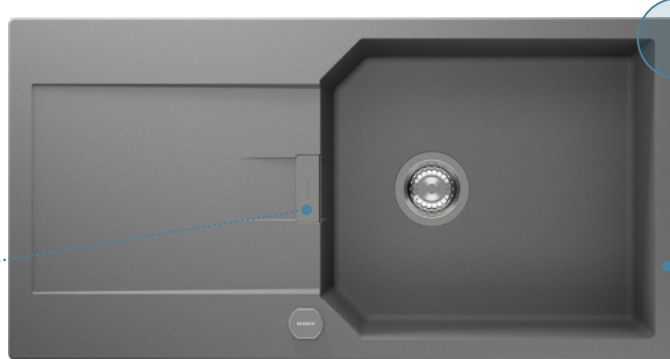

R-100 jako
kulatá dřezová nádoba

D-100, D-100LS
extra hluboké a široké
odtokové drážky

Designový
přepad

Malé zaoblení

Čistý design

195 mm

Další příslušenství str. 122

Doporučené baterie