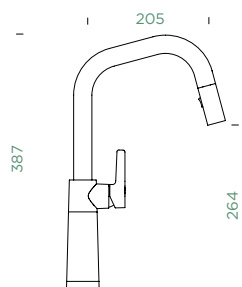

SCHOCK

OBNOVEN

SC-530

PEVNÁ KONCOVKA

Přípojovací hadička: **600 mm**

Úhel otáčení: **360°**

Pozice páky: **vpravo**

Vlastnost: **Provedení chrom + granitová technika**

Volitelné příslušenství: **Filtr pevných částic SF-100 (629883)**

1. 1 628784/1
2. 2 628784/2
3. 3 628784/3
4. 4 628785CHR
5. 5 628784/5
6. 6 5..22075XX

OBNOVEN

SC-530

VÝSUVNÁ KONCOVKA

PEVNÁ KONCOVKA

VÝSUVNÁ KONCOVKA

CD CLASSIC LINE

● 556000 PUR	7829,-	556120 PUR	8654,-
● 556000 MAG	7829,-	556120 MAG	8654,-
● 556000 STO	7829,-	556120 STO	8654,-
● 556000 BRO	7829,-	556120 BRO	8654,-
● 556000 SIL	7829,-	556120 SIL	8654,-
● 556000 MGL	7829,-	556120 MGL	8654,-
● 556000 POL	7829,-	556120 POL	8654,-
● 556000 BRY	7829,-	556120 BRY	8654,-

CD GREEN LINE

○ 556000 DAY	7829,-	556120 DAY	8654,-
● 556000 DSK	7829,-	556120 DSK	8654,-
● 556000 NGT	7829,-	556120 NGT	8654,-
● 556000 TWI	7829,-	556120 TWI	8654,-
● 556000 IVY	7829,-	556120 IVY	8654,-

CT BASIC LINE

● 556000 GNE	7427,-	556120 GNE	8231,-
● 556000 GON	7427,-	556120 GON	8231,-
● 556000 GAS	7427,-	556120 GAS	8231,-
● 556000 GCR	7427,-	556120 GCR	8231,-

Přípojovací hadička: **600 mm**

Úhel otáčení: **120°**

Pozice páky: **vpravo**

Využitelná délka sprchové hadice: **400 mm**

Vlastnosti: **Zpětná klapka, Možnost přepínání mezi normálním proudem a sprchou, Provedení chrom + granitová technika**

Volitelné příslušenství: **Filtr pevných částic SF-100 (629883)**

1. 1 628784/1
2. 2 628784/2
3. 3 628784/3
4. 4 628785CHR
5. 5 628788/4
6. 6 5..22075XX
7. 7 628785/7