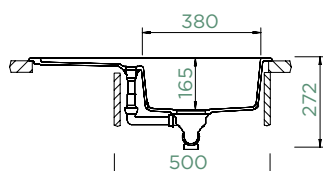

Volitelné příslušenství:

Odtokové armatury s manuálně
ovládaným sítkem/zátkou a sifonem
629898

Krájecí deska 629044

Funkční rohová miska 629733

Flexibilní - posuvací miska 629739

Wastecap 628152

LED světlo, pro dřez vpravo/odkap vlevo

629024/R

LED světlo, pro dřez vlevo/odkap vpravo

629024/L

HORNÍ

SPODNÍ

CRISTALITE® BASIC LINE

● LIMD100SA GNE	7156,-	LIMD100SU GNE	7566,-
● LIMD100SA GON	7156,-	LIMD100SU GON	7566,-
● LIMD100SA GAS	7156,-	LIMD100SU GAS	7566,-
● LIMD100SA GCR	7156,-	LIMD100SU GCR	7566,-