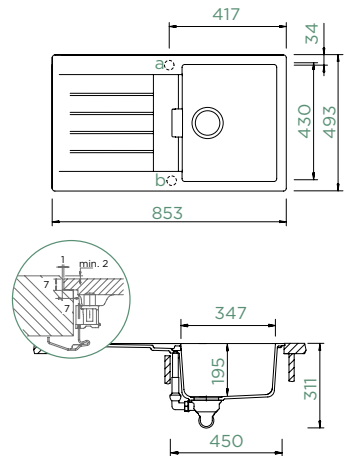

Volitelné příslušenství:

Tyčka pro manuální sítko 420033

Viditelné části EDM 400077EDM

Viditelné části WGO 400077WGO

Viditelné části COB 400077COB

Viditelné části GUB 400077GUB

Viditelné části PUR 400077PUR

Odtokové armatury s manuálně

ovládaným sítkem/zátkou 410076CHR

2x2 Designová odkapávací podložka

629724S

2x2 Designová odkapávací podložka

629724EDM

Designová odkapávací podložka 629725S

Designová odkapávací podložka

629725COP

Designová odkapávací podložka

629725EDM

Krájecí deska 629044

Funkční rohová miska 629733

Flexibilní - posouvací miska 629739

Comfopush, CHR 420016CHR

Comfopush, EDM 420016EDM

Wastecap 628152

LED světlo, pro dřez vpravo/odkap vlevo

629024/R

LED světlo, pro dřez vlevo/odkap vpravo

629024/L

HORNÍ

SPODNÍ

CRISTADUR® CLASSIC LINE

● SIGD100A PUR	12548;-	SIGD100U PUR	12958;-
● SIGD100A MAG	12548;-	SIGD100U MAG	12958;-
● SIGD100A STO	12548;-	SIGD100U STO	12958;-
● SIGD100A BRO	12548;-	SIGD100U BRO	12958;-
● SIGD100A SIL	12548;-	SIGD100U SIL	12958;-

DO ROVINY

CRISTADUR® CLASSIC LINE

● SIGD100FB PUR	15256;-
● SIGD100FB MAG	15256;-
● SIGD100FB STO	15256;-
● SIGD100FB BRO	15256;-
● SIGD100FB SIL	15256;-