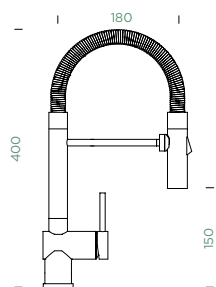

PEVNÁ KONCOVKA

Přípojovací hadička: **450 mm**

Úhel otáčení: **360°**

Pozice páky: **vpravo**

Vlastnosti: **Zpětná klapka, Možnost přepínání mezi normálním proudem a sprchou**

Volitelné příslušenství: **Filtr pevných částic SF-100 (629883)**

1. 1 628778/1
2. 2 628749/2
3. 3 628797/3
4. 4 628797/EDM
5. 5 628797/7

PEVNÁ KONCOVKA

METALICKÉ

- 515000 EDM 8474,-