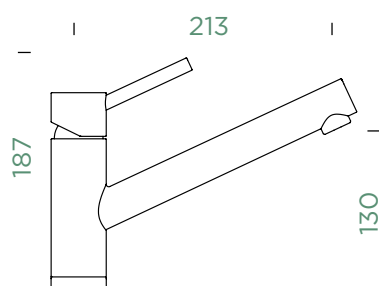

ALTOS S

PEVNÁ KONCOVKA

ALTOS S

VÝSUVNÁ KONCOVKA

Přípojovací hadička: **800 mm**

Úhel otáčení: **360°**

Pozice páky: **nahoře**

Vlastnosti: **Tichý perlátor, Barevná varianta galvanický (PUR)**

Volitelné příslušenství: **Filtr pevných částic SF-100 (629883)**

PEVNÁ KONCOVKA		VÝSUVNÁ KONCOVKA	
METALICKÉ			
● 530000 EDM	6072,-	530120 EDM	7427,-
CD CLASSIC LINE			
● 530000 PUR	6686,-	530120 PUR	8178,-

Přípojovací hadička: **800 mm**

Úhel otáčení: **120°**

Pozice páky: **nahoře**

Využitelná délka sprchové hadice: **750 mm**

Vlastnosti: **Zpětná klapka, Tichý perlátor, Barevná varianta galvanický (PUR)**

Volitelné příslušenství: **Filtr pevných částic SF-100 (629883)**

1. 1 628740/1
2. 2 628740/2
3. 3 628740/3
4. 4 628740XXX
5. 5 628740/5

1. 1 628740/1
2. 2 628740/2
3. 3 628740/3
4. 4 628740XXX
5. 5 628740/4
6. 6 628741XXX
7. 7 628740/5