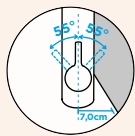

FONOS

PEVNÁ KONCOVKA

Přípojovací hadička: **450 mm**

Úhel otáčení: **360°**

Pozice páky: **oboustranný**

Vlastnosti: **Integrovaný omezovač teploty, Barevná varianta lakované**

Volitelné příslušenství: **Filtr pevných částic SF-100 (629883), Laminární perlátor šedý (628740/5)**

PEVNÁ KONCOVKA

METALICKÉ

● 538000 CHR 4729,-

CT BASIC LINE

● 538000 GNE 5131,-

● 538000 GON 5131,-

● 538000 GAS 5131,-

● 538000 GCR 5131,-

1. 1 628736/1
2. 2 628736/2
3. 3 628734/3
4. 4 628736XXX
5. 5 628737/5