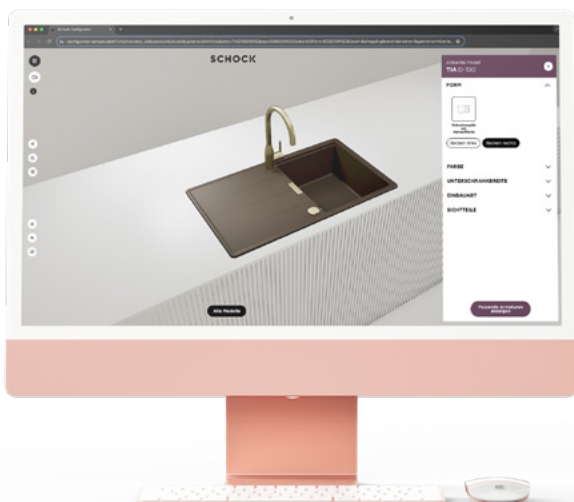

Šablony plakátů a inzerátů

Obrázky pro kampaň

Film ke kampani ve všech formátech sociálních sítí a médií (21:9/16:9, 9:16, 4:5, 1:1)

Textové moduly pro sociální sítě a média

Obrázky montáže a produktů

Naše obsahové balíčky si můžete vyžádat s uvedením svého zákaznického čísla zde.

3D konfigurátor Vizualizace dřezů a baterií

Konfigurátor představuje kompletní portfolio produktů od společnosti SCHOCK a nabízí uživatelům výběr z **pěti různých stylů kuchyní** – od luxusní kuchyně přes kompaktní řešení pro malé byty až po rustikální kuchyni.