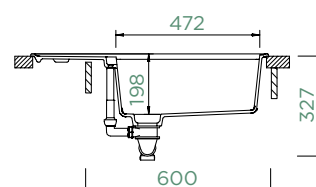

Volitelné příslušenství:

Tyčka pro manuální sítko 420033

Viditelné části EDM 400079EDM

Viiditelné části WGO 400079WGO

Viditelné části COB 400079COB

Viditelné části GUB 400079GUB

Viditelné části PUR 400079PUR

Odtokové armatury s manuálně
ovládaným sítkem/zátkou 410078CHR

Kráječ deska 629044

Designová odkapávací podložka 629725S

Designová odkapávací podložka

629725EDM

Designová odkapávací podložka

629725COP

Comfopush, CHR 420016CHR

Comfopush, EDM 420016EDM

Adaptér pro drtič 629139

LED světlo, pro dřez vpravo/odkap vlevo
629024/R

LED světlo, pro dřez vlevo/odkap vpravo
629024/L

HORNÍ

SPODNÍ

CRISTADUR® CLASSIC LINE

●	TIAD100A PUR	15861,-	TIAD100U PUR	16270,-
●	TIAD100A MAG	15861,-	TIAD100U MAG	16270,-
●	TIAD100A STO	15861,-	TIAD100U STO	16270,-
●	TIAD100A BRO	15861,-	TIAD100U BRO	16270,-
●	TIAD100A SIL	15861,-	TIAD100U SIL	16270,-
○	TIAD100A MGL	15861,-	TIAD100U MGL	16270,-
○	TIAD100A POL	15861,-	TIAD100U POL	16270,-
●	TIAD100A BRY	15861,-	TIAD100U BRY	16270,-

HORNÍ

SPODNÍ

CRISTADUR® CLASSIC LINE

●	TIAD100LSA PUR	17770,-	TIAD100LSU PUR	18180,-
●	TIAD100LSA MAG	17770,-	TIAD100LSU MAG	18180,-
●	TIAD100LSA STO	17770,-	TIAD100LSU STO	18180,-
●	TIAD100LSA BRO	17770,-	TIAD100LSU BRO	18180,-
●	TIAD100LSA SIL	17770,-	TIAD100LSU SIL	18180,-
○	TIAD100LSA MGL	17770,-	TIAD100LSU MGL	18180,-
○	TIAD100LSA POL	17770,-	TIAD100LSU POL	18180,-
●	TIAD100LSA BRY	17770,-	TIAD100LSU BRY	18180,-