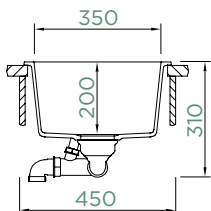

Epos SA

Dion FA

KAIA N-100S

HORNÍ/SPODNÍ

NOVÉ

Šířka skříňky: **45 cm**
 Vnitřní rozměr dřezu:
350 × 400 × 200 mm
 Orientace dřezu: **pevně daná**
 Výřez pro horní uložení:
392 × 442 mm R10
 Výřez pro spodní uložení:
350 × 400 mm R9
 Příslušenství v ceně:
 Odtokové armatury, sítko/zátka,
 excentrické ovládání (410055CHR)