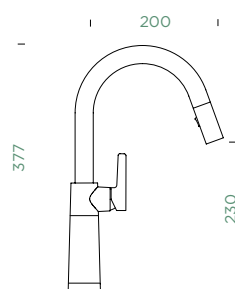

Přípojovací hadička: **600 mm**

Úhel otáčení: **120°**

Pozice páky: **vpravo**

Využitelná délka sprchové hadice: **400 mm**

Vlastnosti: **Zpětná klapka, Možnost přepínání mezi normálním proudem a sprchou, Provedení chrom + granitová technika**

Volitelné příslušenství: **Filtr pevných částic SF-100 (629883)**

1. 1 628784/1
2. 2 628784/2
3. 3 628784/3
4. 4 628785CHR
5. 5 628788/4
6. 6 5..22075XX
7. 7 628785/7