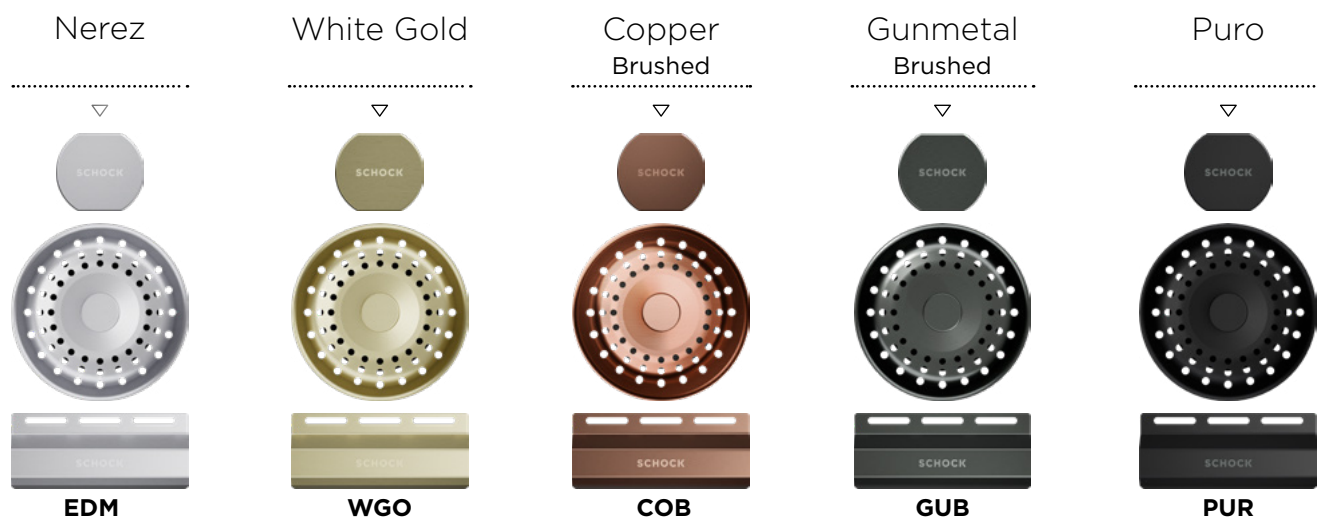

POHLEDOVÉ DÍLY

Pohledové díly sestávající z otočného knoflíku pro ovládání odtoku, odtokového lemu a krytu (krytů) přepadu

Greenwich N-100S
Greenwich N-100
Greenwich N-100L

Masivní nerezová ocel	400051EDM	931,-
White Gold	400051WGO	1471,-
Gunmetal Brushed	400051GUB	1485,-
Puro	400051PUR	1471,-
Copper Brushed	400051COB	1485,-

Signus C-150

Masivní nerezová ocel	400059EDM	2137,-
White Gold	400059WGO	1323,-
Gunmetal Brushed	400059GUB	2159,-
Puro	400059PUR	2137,-
Copper Brushed	400059COB	2159,-

Prepstation D-150

Masivní nerezová ocel	400053EDM	1323,-
White Gold	400053WGO	2137,-
Gunmetal Brushed	400053GUB	2159,-
Puro	400053PUR	2137,-
Copper Brushed	400053COB	2159,-

Mono N-100S
Mono N-100

Masivní nerezová ocel	400061EDM	931,-
White Gold	400061WGO	1471,-
Gunmetal Brushed	400061GUB	1485,-
Puro	400061PUR	1471,-
Copper Brushed	400061COB	1485,-

Kiruna N-100
Kiruna N-100L
Kiruna N-100XL
Kaia N-100S
Kaia N-100
Kaia N-100L
Kaia N-100XL

Masivní nerezová ocel	400055EDM	1174,-
White Gold	400055WGO	1830,-
Gunmetal Brushed	400055GUB	1442,-
Puro	400055PUR	1429,-
Copper Brushed	400055COB	1442,-

Kallio M-100

Masivní nerezová ocel	400065EDM	1259,-
White Gold	400065WGO	1471,-
Gunmetal Brushed	400065GUB	1485,-
Puro	400065PUR	1471,-
Copper Brushed	400065COB	1485,-

Kallio M-175
Signus D-150
Signus D-200
Waterfall D-150

Masivní nerezová ocel	400067EDM	1323,-
White Gold	400067WGO	2137,-
Gunmetal Brushed	400067GUB	2159,-
Puro	400067PUR	2137,-
Copper Brushed	400067COB	2159,-

K viditelným částem z nerezové oceli se nedodává sítkový koš, protože ten je již součástí standardní verze.