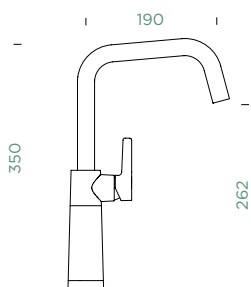

- 1 628784/1
- 2 628784/2
- 3 628784/3
- 4 628785CHR
- 5 628788/4
- 6 5..22075XX
- 7 628785/7

SCHOCK

OBNOVEN

SC-530

PEVNÁ KONCOVKA

Přípojovací hadička: **600 mm**

Úhel otáčení: **360°**

Pozice páky: **vpravo**