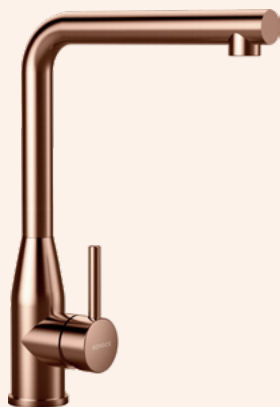

SCHOCK

KETO

PEVNÁ KONCOVKA