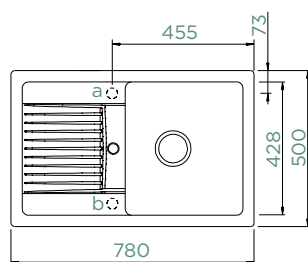

Volitelné příslušenství:

Odtokové armatury s manuálně
ovládaným sítkem/zátkou a sifonem
629898

Krájecí deska 629044

Funkční rohová miska 629733

Flexibilní - posuvací miska 629739

Wastecap 628152

LED světlo, pro dřez vpravo/odkap vlevo

629024/R

LED světlo, pro dřez vlevo/odkap vpravo

629024/L

HORNÍ

SPODNÍ

CRISTALITE® BASIC LINE

● LIMD100SA GNE	7156,-	LIMD100SU GNE	7566,-
● LIMD100SA GON	7156,-	LIMD100SU GON	7566,-
● LIMD100SA GAS	7156,-	LIMD100SU GAS	7566,-
● LIMD100SA GCR	7156,-	LIMD100SU GCR	7566,-