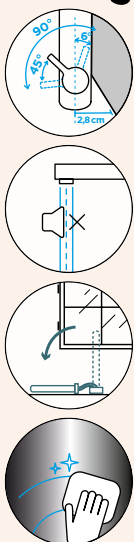

SCHOCK

LAIOS W

PEVNÁ KONCOVKA

LAIOS W

VÝSUVNÁ KONCOVKA

PEVNÁ KONCOVKA

VÝSUVNÁ KONCOVKA

METALICKÉ

● 517005 EDM	7819,-	517125 EDM	9140,-

Přípojovací hadička: **800 mm**

Úhel otáčení: **360°**

Pozice páky: **vpravo**

Vlastnosti: **Montáž před okno, Tichý perlátor**

Volitelné příslušenství: **Filtr pevných částic SF-100 (629883)**

Přípojovací hadička: **800 mm**

Úhel otáčení: **360°**

Pozice páky: **vpravo**

Využitelná délka sprchové hadice: **750 mm**

Vlastnosti: **Zpětná klapka, Montáž před okno, Tichý perlátor**

Volitelné příslušenství: **Filtr pevných částic SF-100 (629883)**

1. 1 628741/1
2. 2 628740/3
3. 3 628781/3
4. 4 628781EDM
5. 5 628740/5

1. 1 628741/1
2. 2 628740/3
3. 3 628781/3
4. 4 628781EDM
5. 5 628740/5
6. 6 628740/4
7. 7 628741EDM