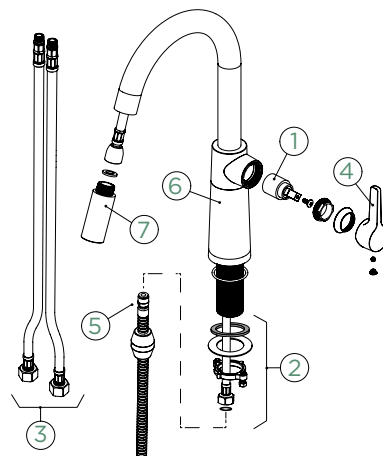

- 1 628784/1
- 2 628784/2
- 3 628784/3
- 4 628785CHR
- 5 628788/4
- 6 5..22075XX
- 7 628785/7

SCHOCK

OBNOVEN

SC-530

PEVNÁ KONCOVKA

Přípojovací hadička: **600 mm**

Úhel otáčení: **360°**

Pozice páky: **vpravo**