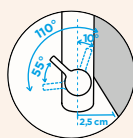

EPOS W

PEVNÁ KONCOVKA

EPOS W

VÝSUVNÁ KONCOVKA

Přípojovací hadička: **750 mm**

Úhel otáčení: **360°**

Pozice páky: **vpravo**

Vlastnosti: **Montáž před okno, Barevná varianta galvanický (PUR)**