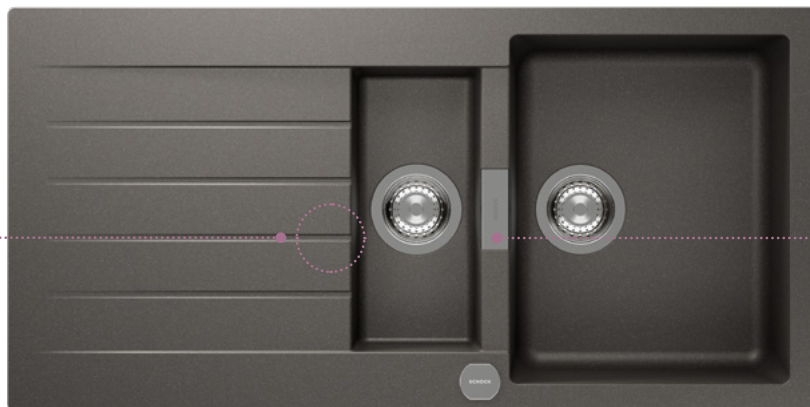

Upozornění: použití vybraných typů drtičů možné pouze s adaptérem.

SIGNUS

Baterie **Dion** v barvě Puro ke dřezu **Signus D-100** v barvě Puro

široká škála designů

Jasně linie s integrovanými odkapávacími drážkami