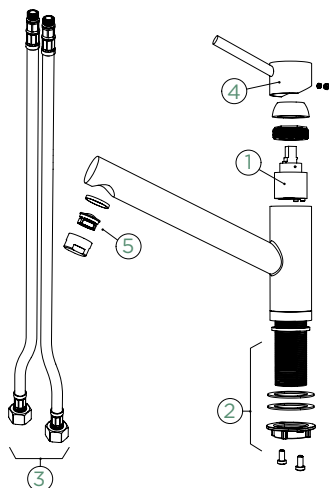

ALTOS S

PEVNÁ KONCOVKA

ALTOS S

VÝSUVNÁ KONCOVKA

Přípojovací hadička: **800 mm**

Úhel otáčení: **360°**

Pozice páky: **nahoře**

Vlastnosti: **Tichý perlátor, Barevná varianta galvanický (PUR)**

Volitelné příslušenství: **Filtr pevných částic SF-100 (629883)**

PEVNÁ KONCOVKA		VÝSUVNÁ KONCOVKA	
METALICKÉ			
● 530000 EDM	6072,-	530120 EDM	7427,-
CD CLASSIC LINE			
● 530000 PUR	6686,-	530120 PUR	8178,-

Přípojovací hadička: **800 mm**

Úhel otáčení: **120°**

Pozice páky: **nahoře**

Využitelná délka sprchové hadice: **750 mm**

Vlastnosti: **Zpětná klapka, Tichý perlátor, Barevná varianta galvanický (PUR)**

Volitelné příslušenství: **Filtr pevných částic SF-100 (629883)**

1. 1 628740/1
2. 2 628740/2
3. 3 628740/3
4. 4 628740XXX
5. 5 628740/5

1. 1 628740/1
2. 2 628740/2
3. 3 628740/3
4. 4 628740XXX
5. 5 628740/4
6. 6 628741XXX
7. 7 628740/5