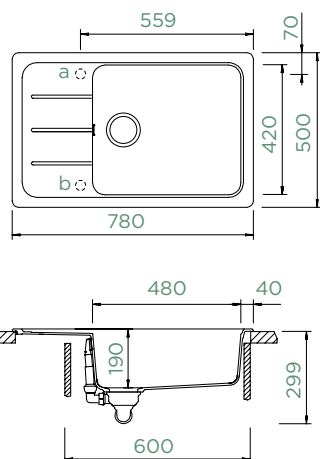

Volitelné příslušenství:

Odtokové armatury s manuálně
ovládaným sítkem/zátkou a sifonem
629870

Krájecí deska 629044

Funkční rohová miska 629733

Flexibilní - posuvací miska 629739

Wastecap 628152

LED světlo, pro dřez vpravo/odkap vlevo

629024/R

LED světlo, pro dřez vlevo/odkap vpravo

629024/L

Diamantový vrták SB Light 629095

HORNÍ		SPODNÍ	
CRISTALITE® BASIC LINE			
●	FOMD100LSA GNE	11545,-	FOMD100LSU GNE 11954,-
●	FOMD100LSA GON	11545,-	FOMD100LSU GON 11954,-
●	FOMD100LSA GAS	11545,-	FOMD100LSU GAS 11954,-
●	FOMD100LSA GCR	11545,-	FOMD100LSU GCR 11954,-