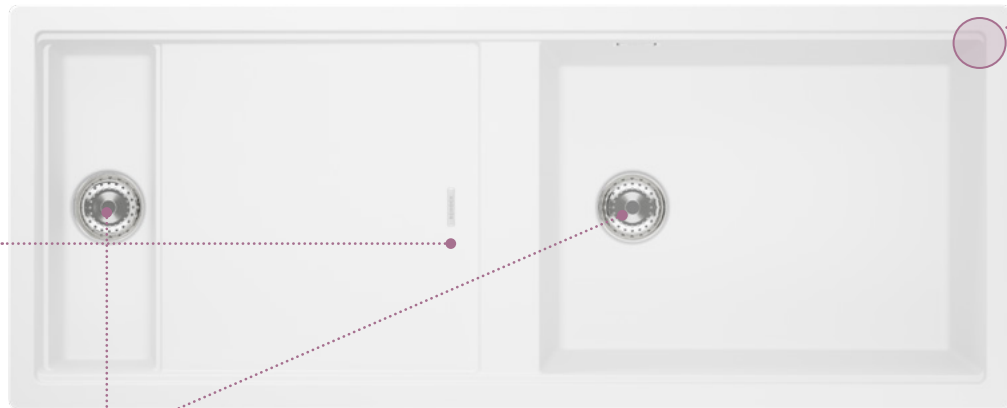

Patentovaný Perfect Drain pro méně znečištěných okrajů a více barvy v dřezové nádobě

Velkorysá dřezová nádoba s prostorem pro velké kuchyňské náčiní

Integrovaný stupeň k zavěšení a vložení multifunkčního příslušenství