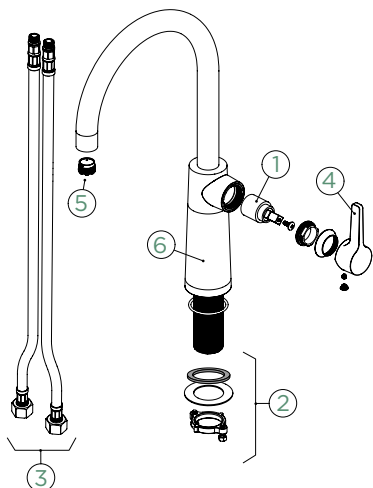

- 1 628784/1
- 2 628784/2
- 3 628784/3
- 4 628785CHR
- 5 628788/4
- 6 5..22075XX
- 7 628785/7

SCHOCK

OBNOVEN

SC-530

PEVNÁ KONCOVKA

Přípojovací hadička: **600 mm**

Úhel otáčení: **360°**

Pozice páky: **vpravo**