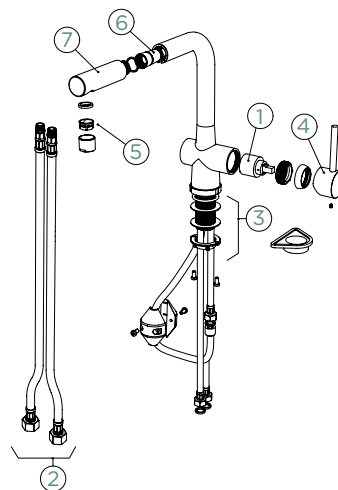

- 1 628741/1
- 2 628740/3
- 3 628781/3
- 4 628781EDM
- 5 628740/5

- 1 628741/1
- 2 628740/3
- 3 628781/3
- 4 628781EDM
- 5 628740/5
- 6 628740/4
- 7 628741EDM

METIS

PEVNÁ KONCOVKA

Přípojovací hadička: **450 mm**