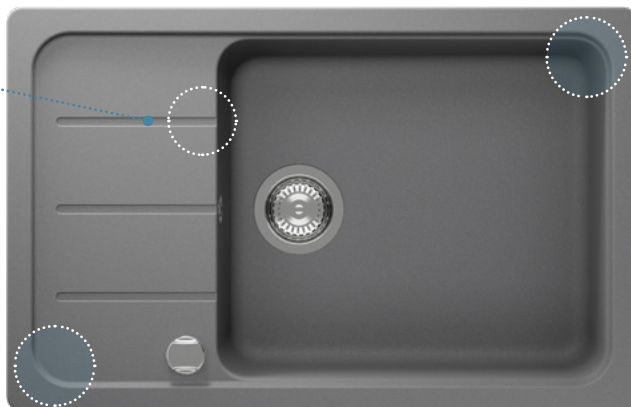

Velké zaoblení

Další příslušenství str. 122

Doporučené baterie

Cosmo SB

Cosmo FA

Daja SB

Fonos FA

Epos SA