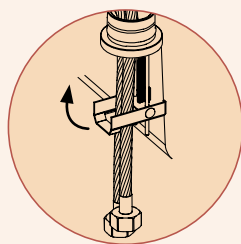

- 1 628778/1
- 2 628749/2
- 3 628797/3
- 4 628797/EDM
- 5 628797/7

PEVNÁ KONCOVKA

METALICKÉ

- 515000 EDM 8474,-

Talia & Talinos

Vytahovací sprcha: Inovativní Systém

Instalace: Patentovaná Montážní sada

Inovativní montážní sada pro rychlou a snadnou instalaci nad kuchyňskou pracovní deskou: