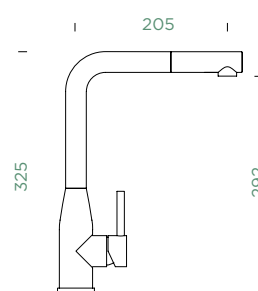

CD CLASSIC LINE

● 518027 PUR	5438,-	518127 PUR	6686,-