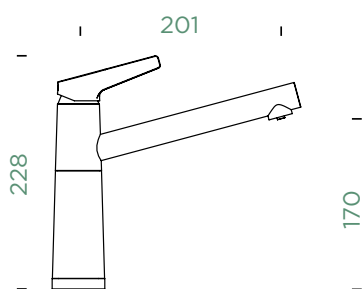

Přípojovací hadička: **450 mm**

Úhel otáčení: **360°**

Pozice páky: **nahoře**

Vlastnost: **Provedení chrom + granitová technika**

Volitelné příslušenství: **Filtr pevných částic SF-100 (629883)**

PEVNÁ KONCOVKA

VÝSUVNÁ KONCOVKA

CD CLASSIC LINE NIZKOTLAKÉ

● 554003 PUR	8474,-	554123 PUR	9300,-
● 554003 MAG	8474,-	554123 MAG	9300,-
● 554003 STO	8474,-	554123 STO	9300,-
● 554003 BRO	8474,-	554123 BRO	9300,-
● 554003 SIL	8474,-	554123 SIL	9300,-
● 554003 MGL	8474,-	554123 MGL	9300,-
● 554003 POL	8474,-	554123 POL	9300,-
● 554003 BRY	8474,-	554123 BRY	9300,-

CD GREEN LINE NIZKOTLAKÉ

○ 554003 DAY	8474,-	554123 DAY	9300,-
● 554003 DSK	8474,-	554123 DSK	9300,-
● 554003 NGT	8474,-	554123 NGT	9300,-
● 554003 TWI	8474,-	554123 TWI	9300,-
● 554003 IVY	8474,-	554123 IVY	9300,-

CT BASIC LINE NIZKOTLAKÉ

● 554003 GNE	8072,-	554123 GNE	8887,-
● 554003 GON	8072,-	554123 GON	8887,-
● 554003 GAS	8072,-	554123 GAS	8887,-
● 554003 GCR	8072,-	554123 GCR	8887,-