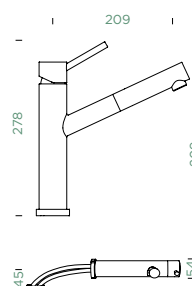

METALICKÉ

● 529005 EDM 7427,- | 529125 EDM 8654,-

Přípojovací hadička: **800 mm**

Úhel otáčení: **120°**

Pozice páky: **nahoře**

Využitelná délka sprchové hadice: **700 mm**

Vlastnosti: **Zpětná klapka, Montáž před okno, Tichý perlátor**