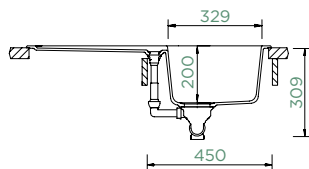

Volitelné příslušenství:

Odtokové armatury s manuálně
ovládaným sítkem/zátkou a sifonem
629872

Funkční rohová miska 629733

Flexibilní - posuvací miska 629739

Wastecap 628152

LED světlo, pro dřez vpravo/odkap vlevo
629024/R

LED světlo, pro dřez vlevo/odkap vpravo
629024/L

Diamantový vrták SB Light 629095

HORNÍ		SPODNÍ	
CRISTALITE® BASIC LINE			
●	TYPD100SA GNE	7024,-	TYPD100SU GNE 7434,-
●	TYPD100SA GON	7024,-	TYPD100SU GON 7434,-
●	TYPD100SA GAS	7024,-	TYPD100SU GAS 7434,-
●	TYPD100SA GCR	7024,-	TYPD100SU GCR 7434,-