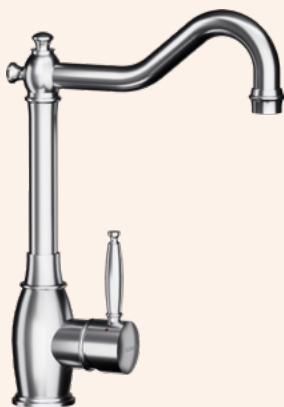

RESI

PEVNÁ KONCOVKA

PEVNÁ KONCOVKA

METALICKÉ

- 513000 EDM 6369,-
- 513000 WGO 7163,-

Přípojovací hadička: **450 mm**

Úhel otáčení: **360 °**

Pozice páky: **vpravo**

Vlastnosti: **Tichý perlátor, Barevná varianta PVD**

Volitelné příslušenství: **Filtr pevných částic SF-100 (629883)**

1. 1 628778/1
2. 2 628748/2
3. 3 628778/2
4. 4 628796XXX
5. 5 628740/5

METIS
RESI