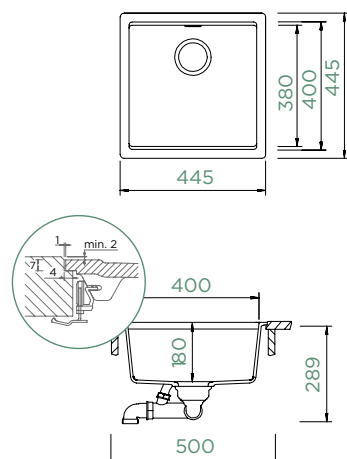

DO ROVINY

Šířka skříňky: **50 cm**

Vnitřní rozměr dřezu:

400 × 400 × 180 mm

Orientace dřezu: **pevně daná**

Výřez pro uložení do roviny:
447 × 447 mm R21

Příslušenství v ceně:

Odtokové armatury, sítka/zátka,
excentrické ovládání (410055CHR)
2x2 Designová odkapávací podložka
(629738EDM)