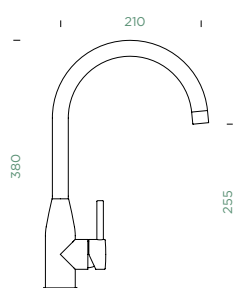

Přípojovací hadička: **450 mm**

Úhel otáčení: **360°**

Pozice páky: **vpravo**

Vlastnosti: **Tichý perlátor, Barevné varianty PVD, galvanický (PUR)**

Volitelné příslušenství: **Filtr pevných částic SF-100 (629883), Perlátor (628741/5)**

1. 1 628778/1
2. 2 628778/2
3. 3 628748/2
4. 4 628748/XXX
5. 5 628740/5