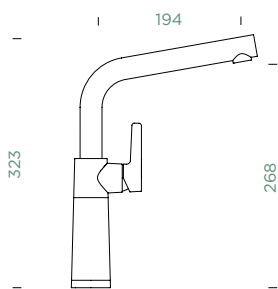

OBNOVEN

SC-540

PEVNÁ KONCOVKA

OBNOVEN

SC-540

VÝSUVNÁ KONCOVKA

Přípojovací hadička: **600 mm**

Úhel otáčení: **360°**

Pozice páky: **vpravo**

Vlastnost: **Provedení chrom + granitová technika**

Volitelné příslušenství: **Filtr pevných částic SF-100 (629883)**

1. 1 628784/1
2. 2 628784/2
3. 3 628784/3
4. 4 628785CHR
5. 5 628785/5
6. 6 5..22075XX

PEVNÁ KONCOVKA

VÝSUVNÁ KONCOVKA

CD CLASSIC LINE

● 557000 PUR	7829,-	557120 PUR	8654,-
● 557000 MAG	7829,-	557120 MAG	8654,-
● 557000 STO	7829,-	557120 STO	8654,-
● 557000 BRO	7829,-	557120 BRO	8654,-
● 557000 SIL	7829,-	557120 SIL	8654,-
○ 557000 MGL	7829,-	557120 MGL	8654,-
○ 557000 POL	7829,-	557120 POL	8654,-
● 557000 BRY	7829,-	557120 BRY	8654,-

CD GREEN LINE

○ 557000 DAY	7829,-	557120 DAY	8654,-
● 557000 DSK	7829,-	557120 DSK	8654,-
● 557000 NGT	7829,-	557120 NGT	8654,-
● 557000 TWI	7829,-	557120 TWI	8654,-
● 557000 IVY	7829,-	557120 IVY	8654,-

CT BASIC LINE

● 557000 GNE	7427,-	557120 GNE	8231,-
● 557000 GON	7427,-	557120 GON	8231,-
● 557000 GAS	7427,-	557120 GAS	8231,-
● 557000 GCR	7427,-	557120 GCR	8231,-

Přípojovací hadička: **600 mm**

Úhel otáčení: **120°**

Pozice páky: **vpravo**

Využitelná délka sprchové hadice: **600 mm**

Vlastnosti: **Zpětná klapka, Možnost přepínání mezi normálním proudem a sprchou, Provedení chrom + granitová technika**

Volitelné příslušenství: **Filtr pevných částic SF-100 (629883)**

1. 1 628784/1
2. 2 628784/2
3. 3 628784/3
4. 4 628785CHR
5. 5 628784/4
6. 6 5..22075XX
7. 7 628784/7