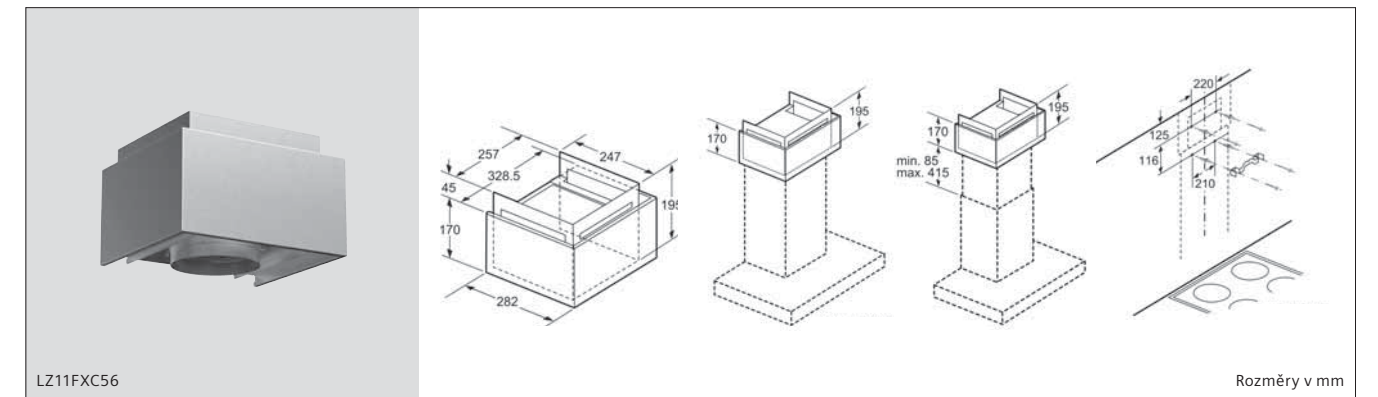

Sklokeramická varná deska, 60 cm

ET675LMP1D

Rozměry v mm

cleanAir Plus montážní sady pro ostrůvkové odsavače par

cleanAir Plus montážní sady pro dekorativní odsavače (nakloněný a plochý design)

cleanAir Plus montážní sady pro nástěnné odsavače par