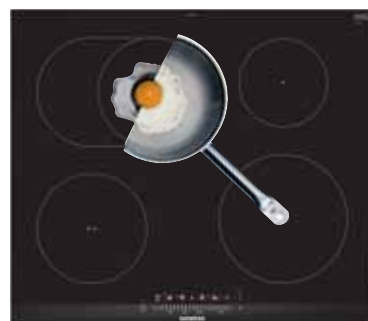

Indukční varná deska, 60 cm

EH601FFB1E