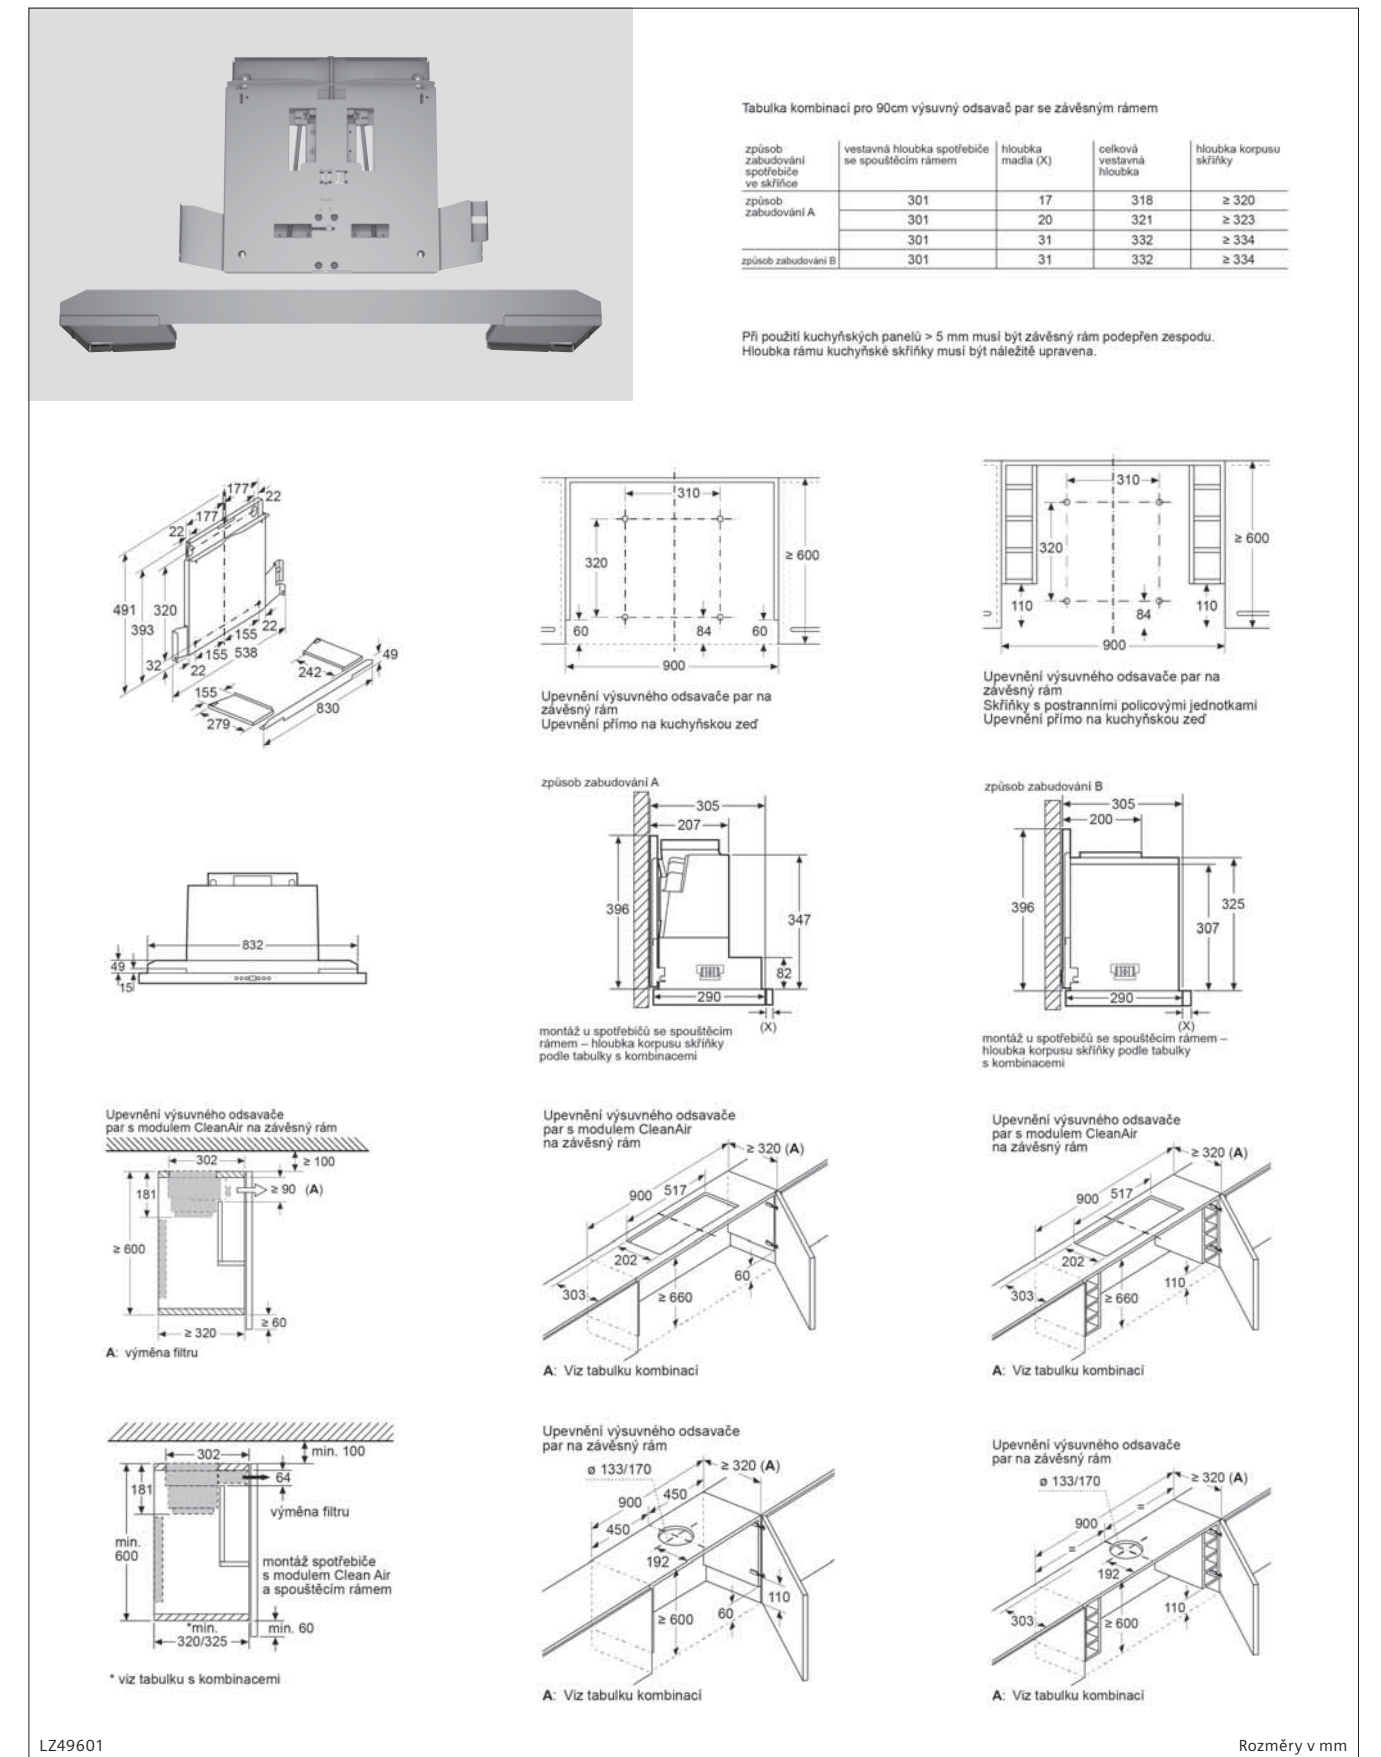

Montáž snížovacího rámečku pro výsuvný odsavač par, 90 cm