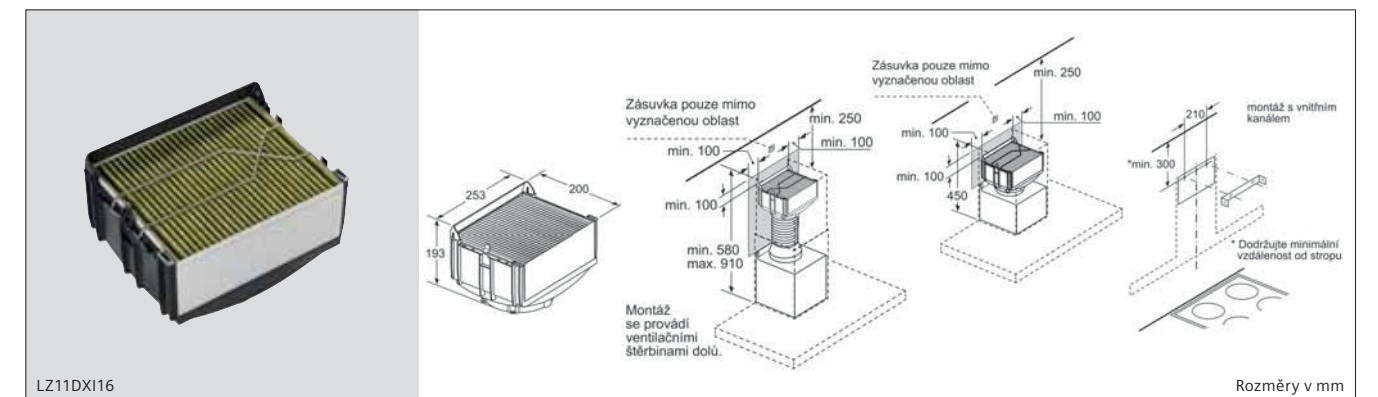

Vestavné cleanAir Plus montážní sady pro nástěnné odsavače par