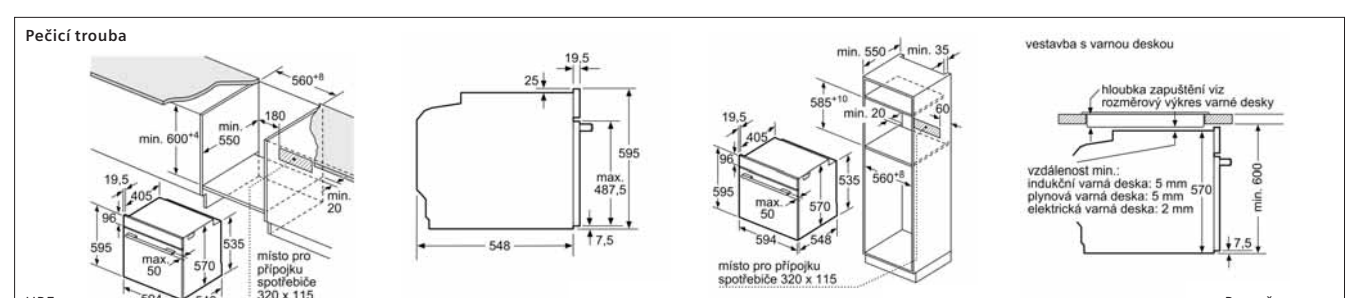

Servisní síť Siemens: nikdo nezná váš spotřebič Siemens lépe.

Volbou produktu Siemens zároveň volíte dostupnost odborného a profesionálního servisního týmu po celou dobu životnosti spotřebiče. Pokud potřebujete, máme dobře školené specialisty připravené pro odbornou, rychlou i poradenskou pomoc. Stejný důraz jako na kvalitu našich spotřebičů

klademe i na náš servis. Žádný jiný servis nezná spotřebiče Siemens lépe než my. Znalosti našich techniků jsou podloženy pravidelným školením a tréninkem na Siemens spotřebičích a zkušenostmi s technickým testováním, diagnostikou spotřebičů spolu s používáním měřicích přístrojů.

Bližší informace o servisních službách najdete na našem webu po oskenování QR kódu.

Vaše spokojenost s našimi službami

To, co jste nám vy – naši zákazníci – řekli o kvalitách servisu Siemens v dotazníku spokojenosti, hovoří pro kvalitu servisu spotřebičů značky Siemens.

Celková spokojenost se servisem

4,52

5 hvězd = vynikající

Výsledky anketu pořádané v roce 2020 mezi našimi koncovými uživateli.