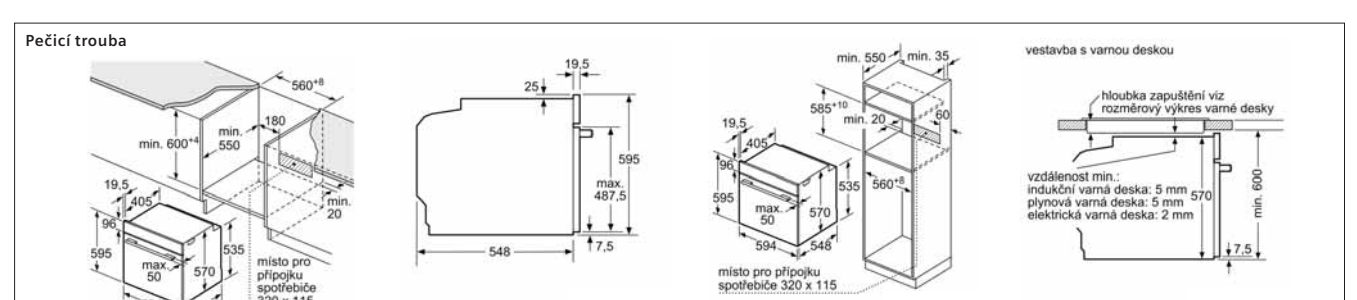

Servisní síť Siemens: nikdo nezná váš spotřebič Siemens lépe.

Volbou produktu Siemens zároveň volíte dostupnost odborného a profesionálního servisního týmu po celou dobu životnosti spotřebiče. Pokud potřebujete, máme dobře školené specialisty připravené pro odbornou, rychlou i poradenskou pomoc. Stejný důraz jako na kvalitu našich spotřebičů

klademe i na náš servis. Žádný jiný servis nezná spotřebiče Siemens lépe než my. Znalosti našich techniků jsou podloženy pravidelným školením a tréninkem na Siemens spotřebičích a zkušenostmi s technickým testováním, diagnostikou spotřebičů spolu s používáním měřicích přístrojů.

Bližší informace o servisních službách najdete na našem webu po oskenování QR kódu.

Vaše spokojenost s našimi službami

To, co jste nám vy – naši zákazníci – řekli o kvalitách servisu Siemens v dotazníku spokojenosti, hovoří pro kvalitu servisu spotřebičů značky Siemens.

Celková spokojenost se servisem

4,52

5 hvězd = vynikající

Výsledky anketu pořádané v roce 2020 mezi našimi koncovými uživateli.