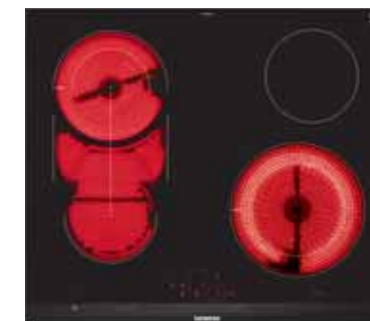

ET675LMP1D

	Produktová řada	iQ100	iQ300	iQ500	iQ700	Produktová řada	iQ100	iQ300	iQ500	iQ700
Design	• fazetový design					• fazetový design				
Výbava / komfort	• senzorové ovládání touchSlider • timer • minutka • možnost blokace ovládacího panelu na 20 s při čištění během vaření • funkce reStart					• ovládání dual lightSlider • timer • minutka • timer Doba vaření • funkce udržování tepla • možnost blokace ovládacího panelu na 20 s při čištění během vaření • funkce reStart				
Bezpečnost	• hlavní vypínač • kontrolka provozu • 2stupňový ukazatel zbytkového tepla pro každou varnou zónu • dětská pojistka • bezpečnostní vypínání • ukazatel spotřeby energie					• hlavní vypínač • kontrolka provozu • 2stupňový ukazatel zbytkového tepla pro každou varnou zónu • dětská pojistka • bezpečnostní vypínání • ukazatel spotřeby energie				
Rychlost	• funkce powerBoost					• funkce powerBoost				
Výkon a počet varných zón	• 4 varné zóny highSpeed, z toho: 1 dvouokruhová zóna, 1 varná zóna s rozšířením na pečicí zónu • 1x Ø180 mm, 2 kW; 1x Ø170 mm, 1,8 kW; 1x Ø145 mm, 1,2 kW; 1x Ø210 mm, 1,2 kW (max. výkon 3 kW) • 17 stupňů výkonu					• 4 varné zóny highSpeed, z toho: 1 dvouokruhová zóna, 1 combi-Zone • 1x Ø145 mm, 1,2 kW; 1x Ø180 mm, 1 kW (max. výkon 2,3 kW); 1x Ø145 mm, 1,2 kW; 1x Ø210 mm, 1,2 kW (max. výkon 3 kW) • 17 stupňů výkonu				
Rozměry (V x Š x H) a technické informace	spotřebiče: 45 x 602 x 520 mm pro instalaci: 45 x 560 x 490 mm • min. výška pracovní desky: 20 mm • příkon: 8,3 kW • přípojovací kabel není součástí balení • typ připojení: třífázové					spotřebiče: 45 x 602 x 520 mm pro instalaci: 45 x 560 x 500 mm • min. výška pracovní desky: 20 mm • příkon: 7,8 kW • přípojovací kabel není součástí balení • typ připojení: třífázové				
Zvláštní příslušenství	• HZ390090 Wok pánve • HZ392617 mezidno 60 x 60 cm pro montáž nad zásuvku • HZ394301 spojovací lišta pro kombinaci s deskami Domino (k deskám s fazetovým designem)					• HZ25920 mezidno 60 x 60 cm pro montáž nad zásuvku • HZ394301 spojovací lišta pro kombinaci s deskami Domino (k deskám s fazetovým designem)				
Cena*	13 490 Kč					17 990 Kč				

*Doporučená maloobchodní cena výrobce. Tato cena je pouze orientační, konečnou cenu produktu stanoví jednotliví prodejci.