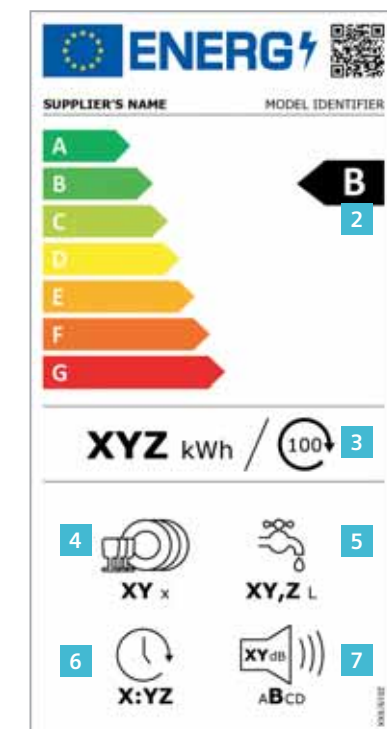

Dále například není u praček, kombinovaných praček se sušičkou a myček nádobí uváděna roční spotřeba energie, nýbrž spotřeba po 100 provozních cyklech daného spotřebiče. U těchto produktů je navíc uváděna doba programu určeného pro měření hodnot na energetický štítek. U praček a kombinovaných praček se sušičkou je tato doba dokonce časově omezena a nesmí překročit maximální dobu progra-

mu. U praček a kombinovaných praček se sušičkou se mění také testovací program. Lze jej najít na ovládacím panelu spotřebiče jako program „Eco 40 – 60“.

V případě myček nádobí se naopak mění složení sad nádobí. Mimo jiné z těchto důvodů nelze přímo převádět stávající energetické třídy na třídy budoucí. Kromě toho můžete nyní přímo pomocí kódu QR, který je uveden na energetickém štítku, získat další informace o produktu. QR kód vás od 1. 3. 2021 přesměruje do databáze provozované EU. Zde si můžete prohlédnout a stáhnout datové listy pro všechna zařízení, která vyžadují označení energetickým štítkem. Do databáze lze přistupovat také přes internet. Další informace o novém energetickém štítku získáte na siemens-home.bsh-group.com/energylabel