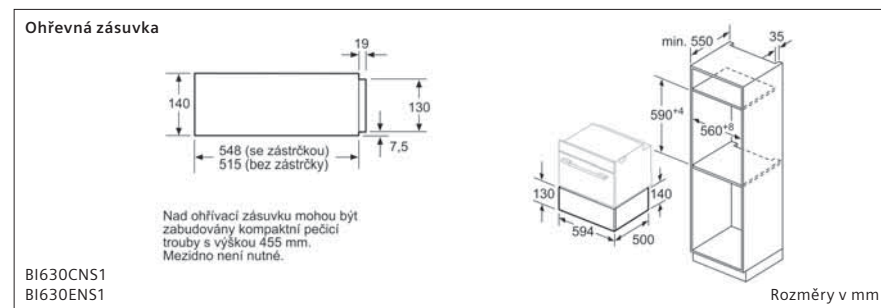

Plně automatický kávovar s TFT dotykovým displejem

vestavba do rohu vlevo

CT6... Rozměry v mm

Indukční varná deska, 60 cm

EH675LFC1E

① Je nutné počítat s větrací šárkou. Rozměry v mm

Indukční varná deska, 60 cm