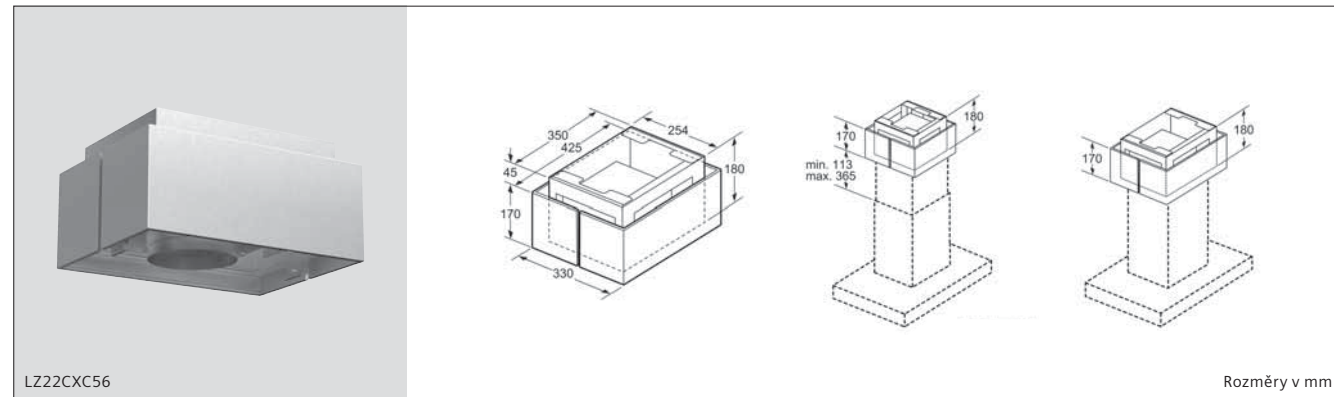

Sklokeramická varná deska, 60 cm

ET675LMP1D

Rozměry v mm

cleanAir Plus montážní sady pro ostrůvkové odsavače par

cleanAir Plus montážní sady pro dekorativní odsavače (nakloněný a plochý design)

cleanAir Plus montážní sady pro nástěnné odsavače par