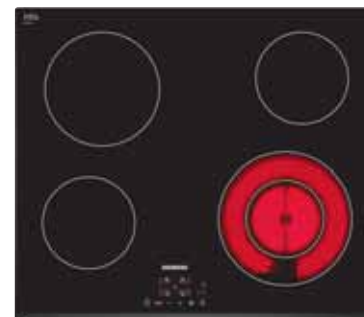

ET651BF17E