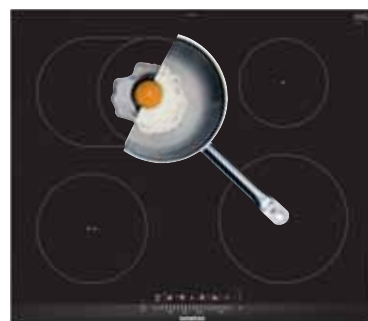

EH675FFC1E