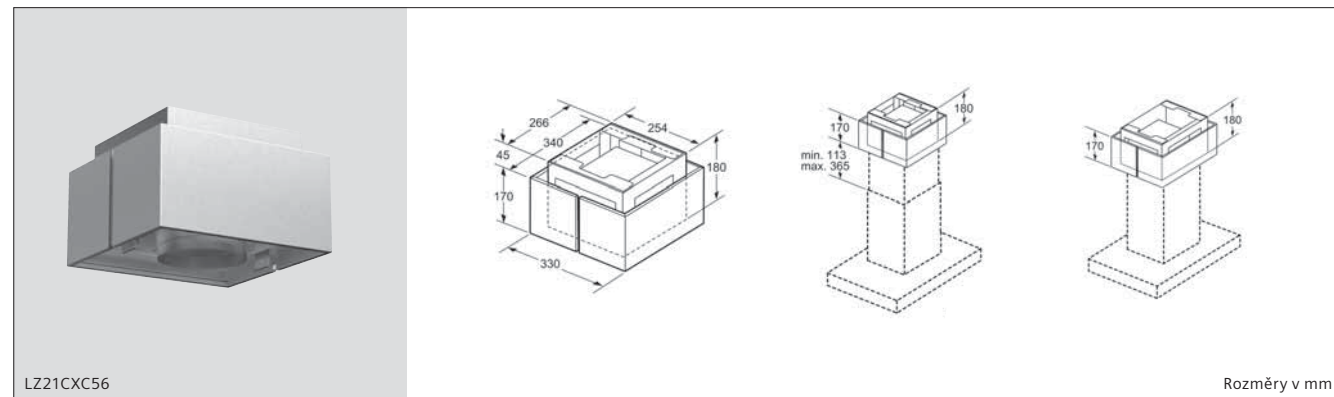

Sklokeramická varná deska, 60 cm

ET675LMP1D

Rozměry v mm

cleanAir Plus montážní sady pro ostrůvkové odsavače par

cleanAir Plus montážní sady pro dekorativní odsavače (nakloněný a plochý design)

cleanAir Plus montážní sady pro nástěnné odsavače par