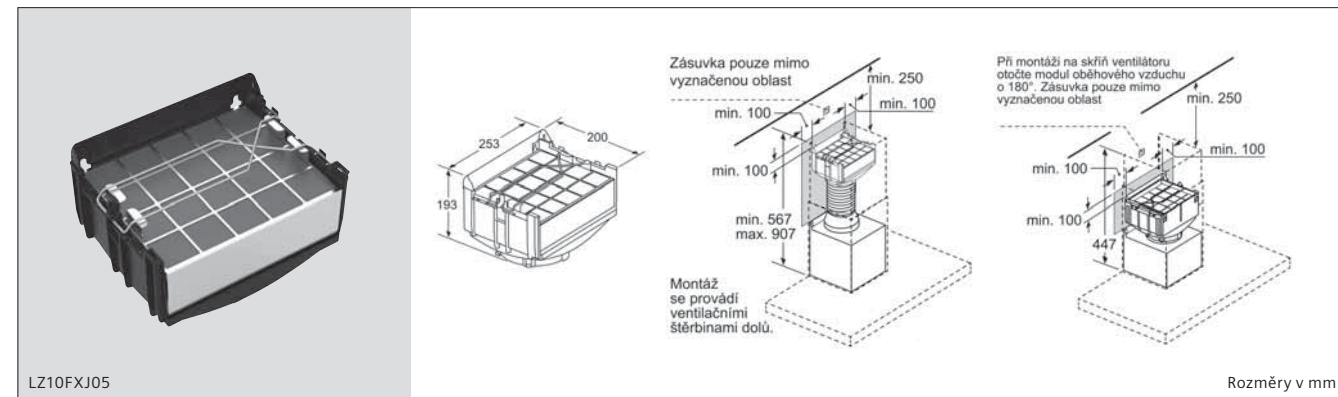

Regenerační longLife cleanAir Plus montážní sada pro nástěnné komínové odsavače par