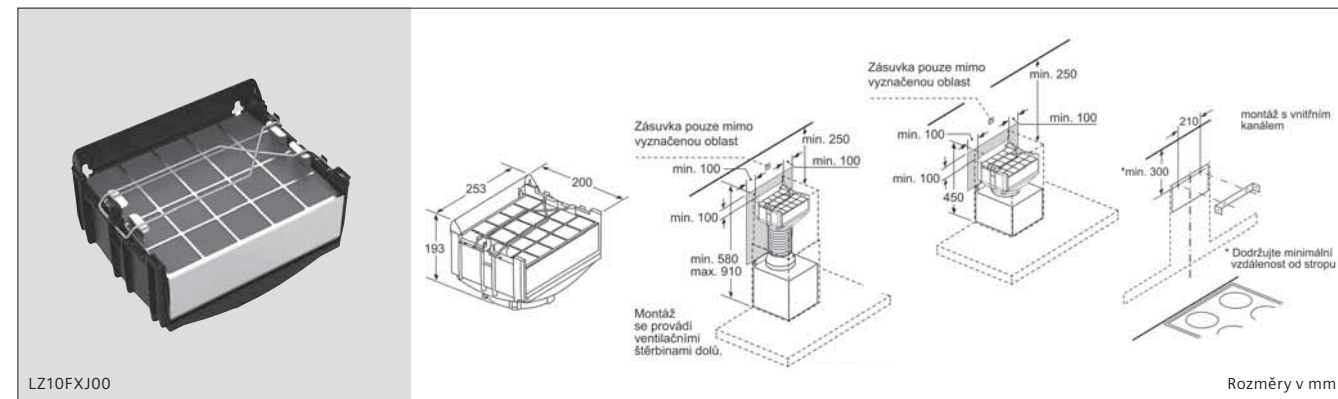

Regenerační longLife cleanAir Plus montážní sada pro nástěnné komínové odsavače par