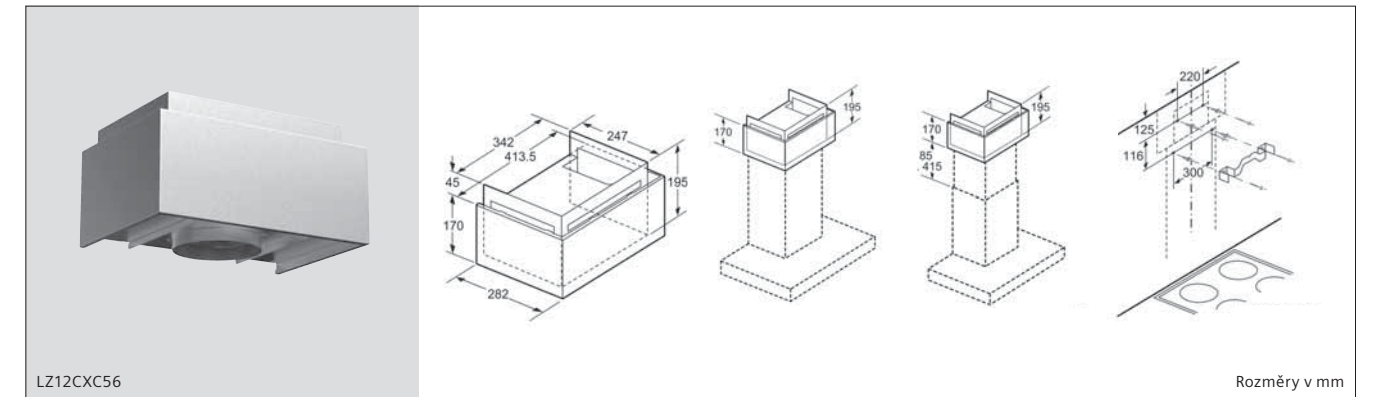

Sklokeramická varná deska, 60 cm

ET675LMP1D

Rozměry v mm

cleanAir Plus montážní sady pro ostrůvkové odsavače par

cleanAir Plus montážní sady pro dekorativní odsavače (nakloněný a plochý design)

cleanAir Plus montážní sady pro nástěnné odsavače par