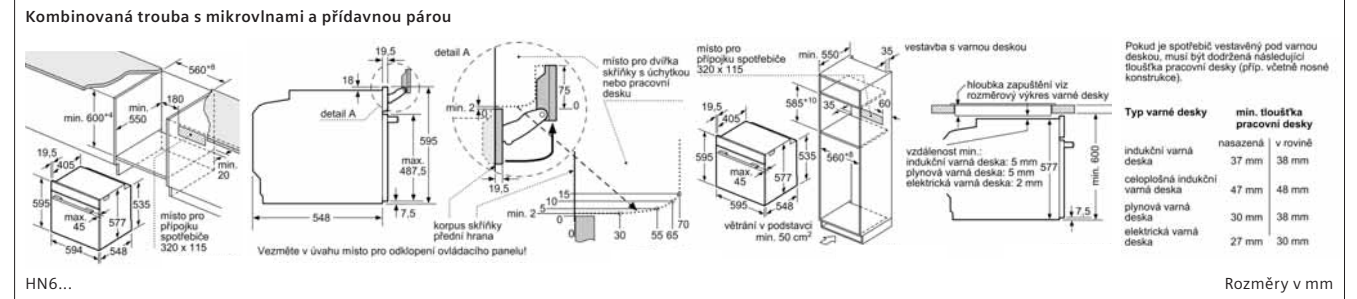

Servisní síť Siemens: nikdo nezná váš spotřebič Siemens lépe.

Volbou produktu Siemens zároveň volíte dostupnost odborného a profesionálního servisního týmu po celou dobu životnosti spotřebiče. Pokud potřebujete, máme dobře školené specialisty připravené pro odbornou, rychlou i poradenskou pomoc. Stejný důraz jako na kvalitu našich spotřebičů

klademe i na náš servis. Žádný jiný servis nezná spotřebiče Siemens lépe než my. Znalosti našich techniků jsou podloženy pravidelným školením a tréninkem na Siemens spotřebičích a zkušenostmi s technickým testováním, diagnostikou spotřebičů spolu s používáním měřicích přístrojů.

Bližší informace o servisních službách najdete na našem webu po oskenování QR kódu.

Vaše spokojenost s našimi službami

To, co jste nám vy – naši zákazníci – řekli o kvalitách servisu Siemens v dotazníku spokojenosti, hovoří pro kvalitu servisu spotřebičů značky Siemens.

Celková spokojenost se servisem

4,52

5 hvězd = vynikající

Výsledky anketu pořádané v roce 2020 mezi našimi koncovými uživateli.