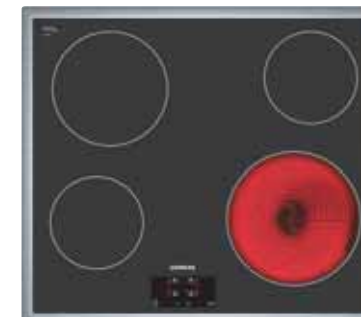

*Doporučená maloobchodní cena výrobce. Tato cena je pouze orientační, konečnou cenu produktu stanoví jednotliví prodejci.

Sklokeramická varná deska, 60 cm

ET645HN17E

Sklokeramická varná deska, 60 cm

ET651BF17E