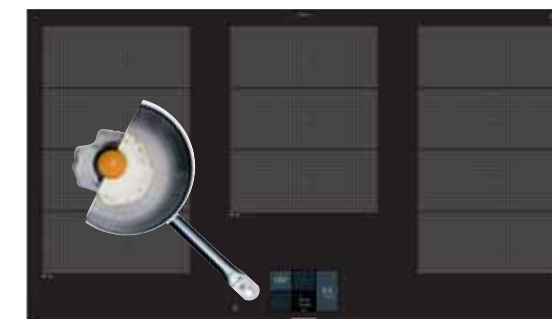

s rámečkem. Siemens samozřejmě umožňuje i zapuštění varné desky bez rámečku přímo do takových materiálů, jako jsou kámen a žula nebo pomocí vestavného rámečku i zapuštění do dřevěných pracovních desek.

Nerezový rámeček

Fazetový design (zkosená přední hrana, nerezové fazetové lišty po stranách)

Design bez rámečku, klasická instalace na pracovní desku

U-fazeta (zkosené přední a boční fazety)

Design bez rámečku¹⁾ – tento typ konstrukce je určen pro zapuštění do kamenné, granitové či syntetické pracovní desky. V případě instalace do dřeva či dřevotřísky je nutná konzultace s výrobcem pracovní desky.