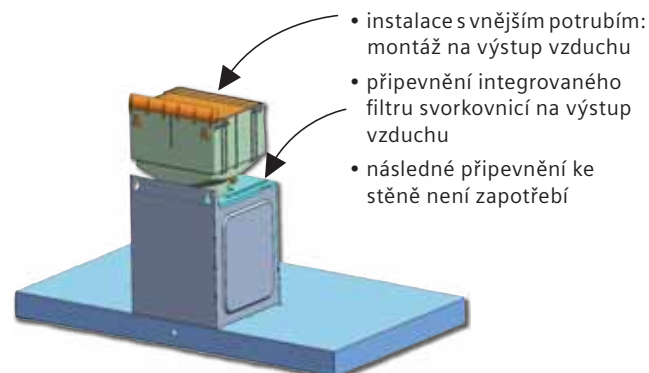

Ještě elegantnějším řešením je naše vestavná cleanAir (Plus) montážní sada, která nabízí dvě možnosti instalace:

Instalace přímo na výstup motoru