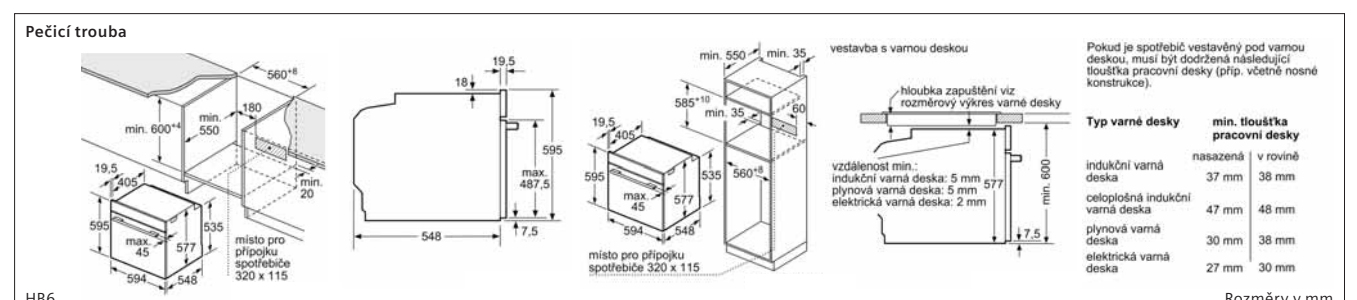

Celková spokojenost se servisem

4,52

5 hvězd = vynikající

Výsledky anketu pořádané v roce 2020 mezi našimi koncovými uživateli.

Kompaktní kombinovaná trouba s mikrovlnami

Typ varné desky

Typ varné desky	min. tloušťka pracovní desky
indukční varná deska	42 mm
celoplošná indukční varná deska	52 mm
plynová varná deska	32 mm
elektrická varná deska	32 mm