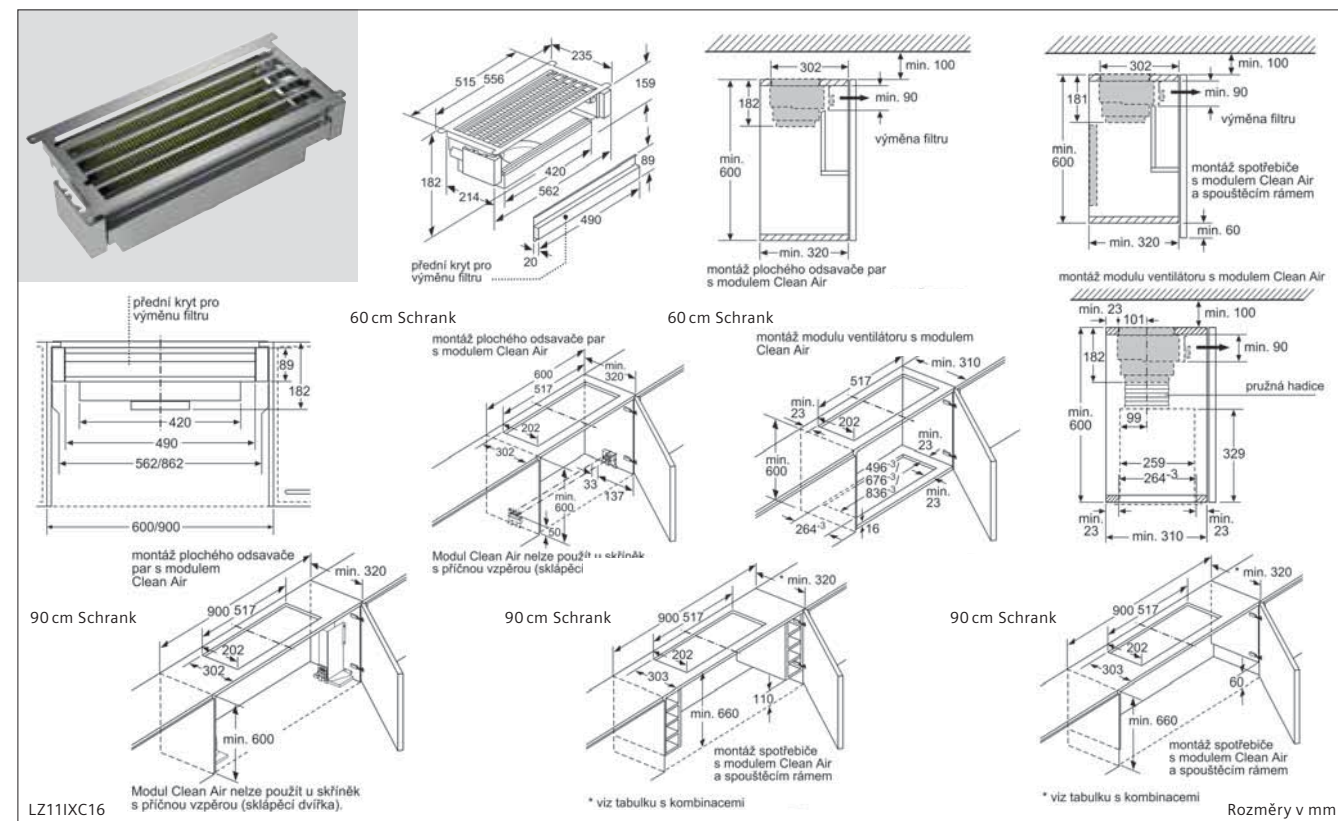

Regenerační longLife cleanAir Plus montážní sada pro výsuvné odsavače par