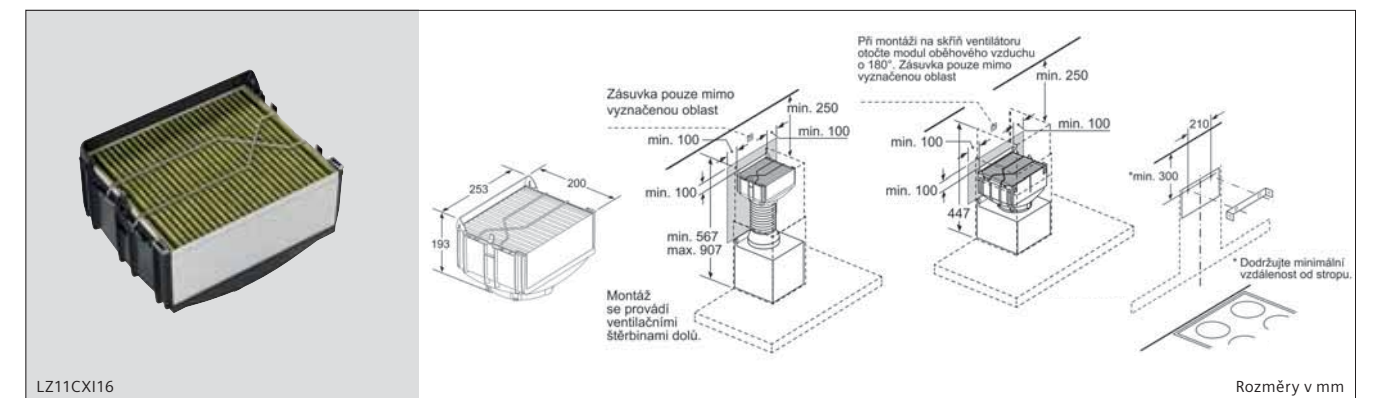

Vestavné cleanAir Plus montážní sady pro nástěnné odsavače par