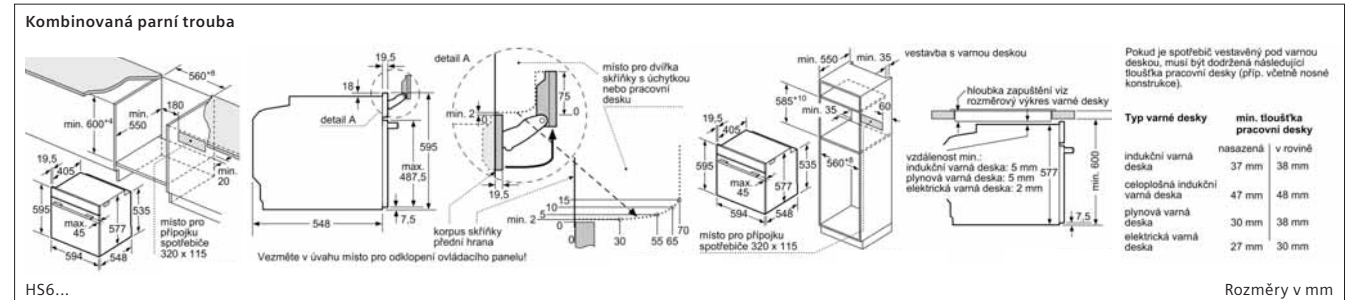

Celková spokojenost se servisem

4,52

5 hvězd = vynikající

Výsledky anketu pořádané v roce 2020 mezi našimi koncovými uživateli.

Kompaktní kombinovaná trouba s mikrovlnami

Typ varné desky

Typ varné desky	min. tloušťka pracovní desky
indukční varná deska	42 mm
celoplošná indukční varná deska	52 mm
plynová varná deska	32 mm
elektrická varná deska	32 mm