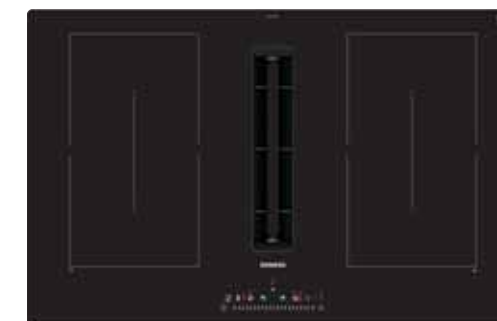

inductionAir Plus varná deska, 80 cm

ED811FQ15E