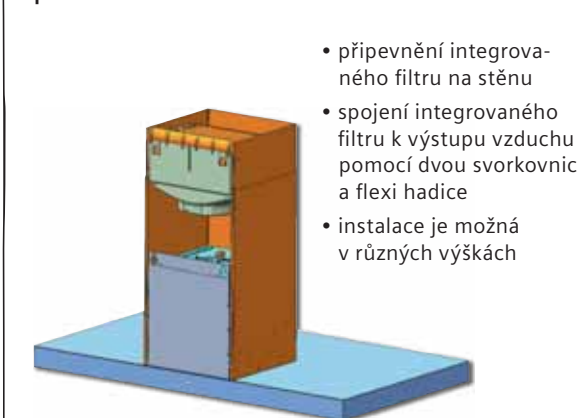

Instalace podle výšky komínu pomocí flexi hadice a svorkovnic