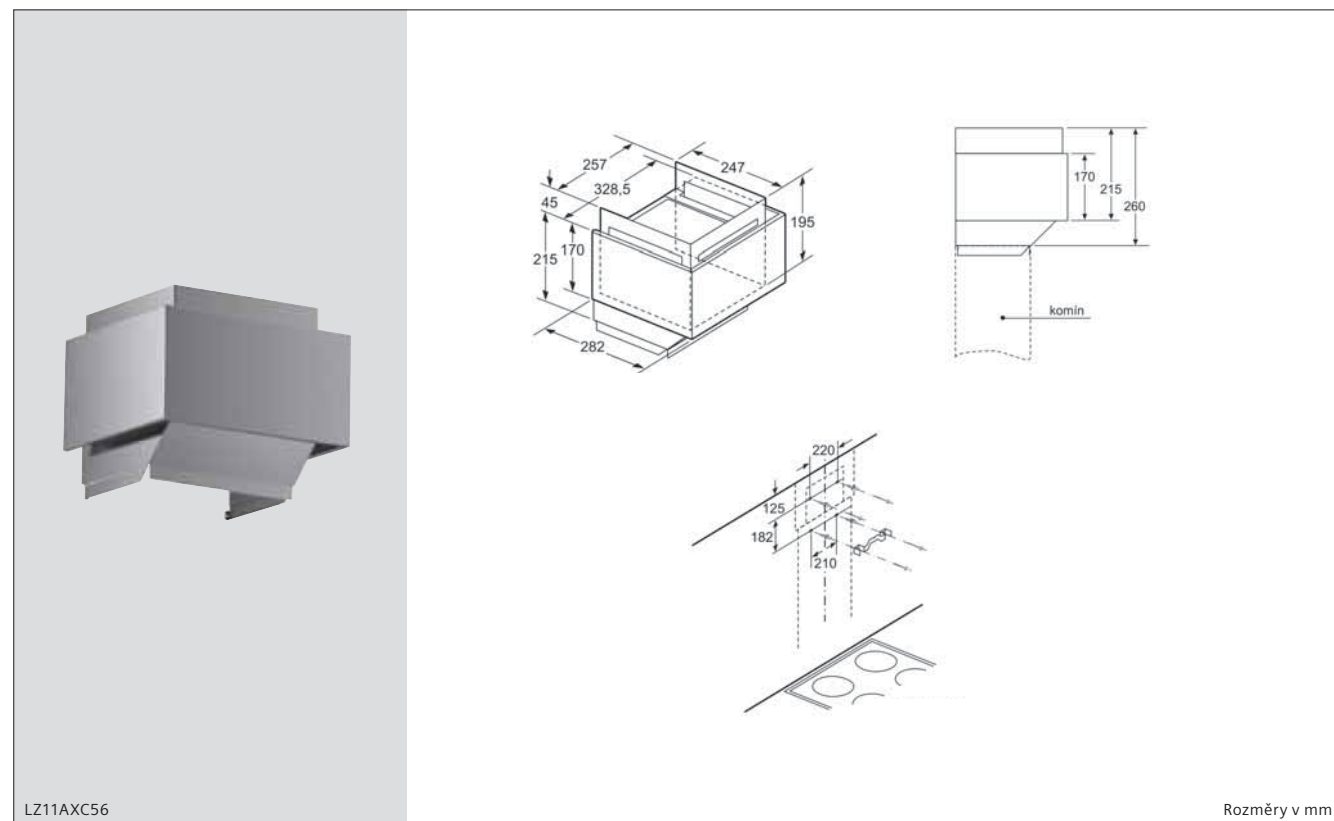

Sklokeramická varná deska, 60 cm

ET675LMP1D

Rozměry v mm

cleanAir Plus montážní sady pro ostrůvkové odsavače par

cleanAir Plus montážní sady pro dekorativní odsavače (nakloněný a plochý design)

cleanAir Plus montážní sady pro nástěnné odsavače par