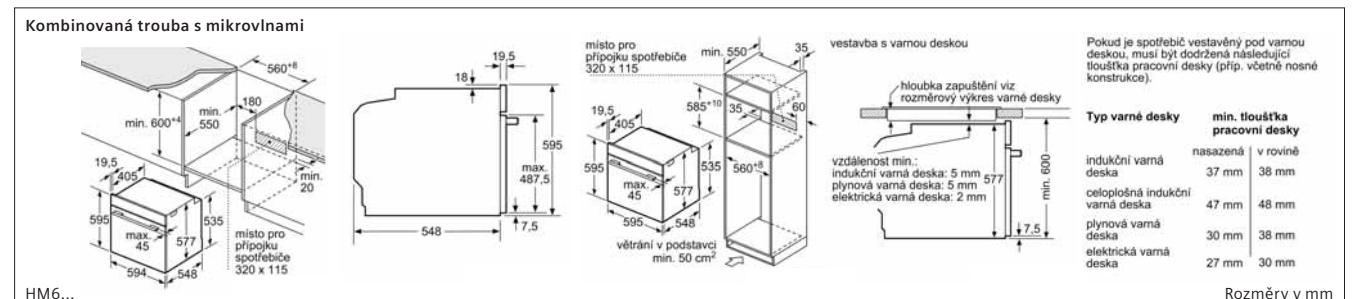

Celková spokojenost se servisem

4,52

5 hvězd = vynikající

Výsledky anketu pořádané v roce 2020 mezi našimi koncovými uživateli.

Kompaktní kombinovaná trouba s mikrovlnami

Typ varné desky

Typ varné desky	min. tloušťka pracovní desky
indukční varná deska	42 mm
celoplošná indukční varná deska	52 mm
plynová varná deska	32 mm
elektrická varná deska	32 mm